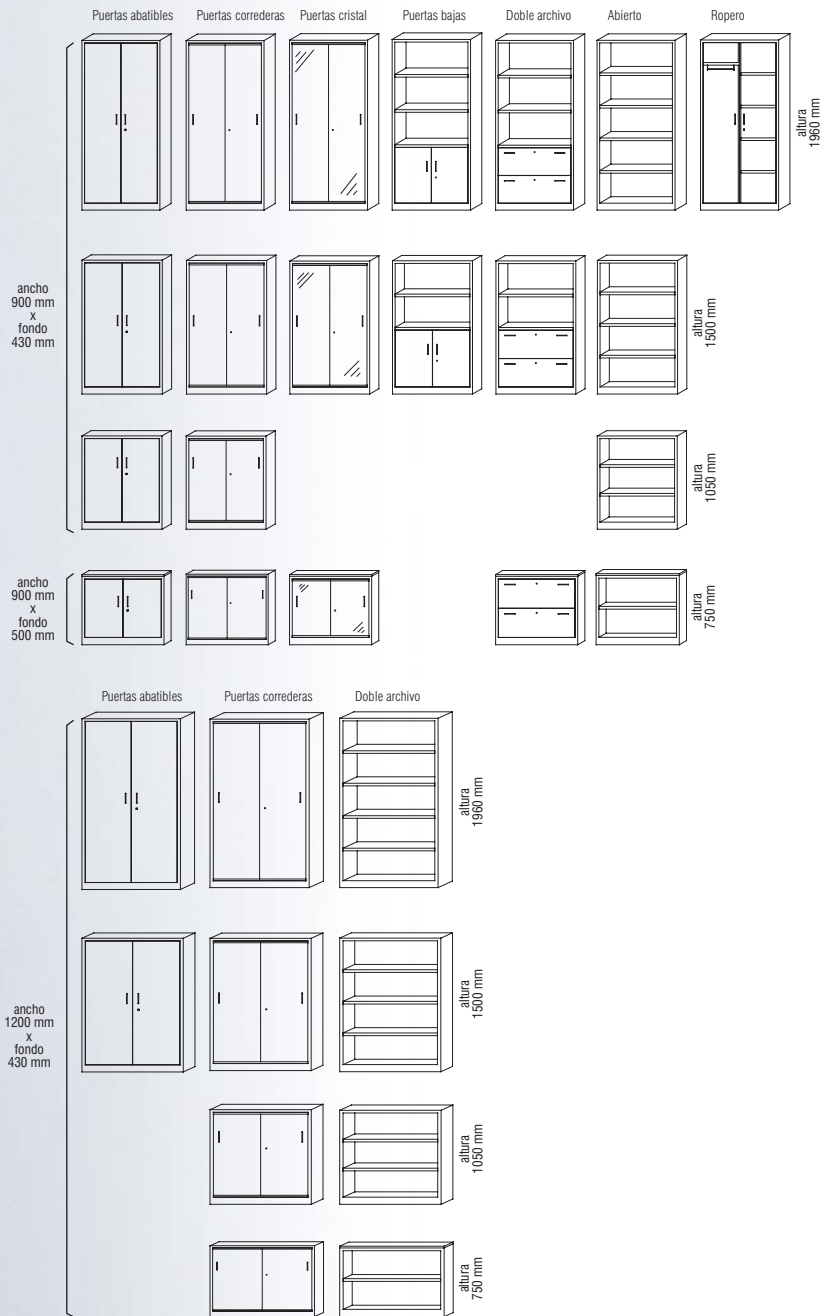

## Medidas y elementos

## Gama de colores

Blanco/white/blanc  
9010

Gris/grey/gris  
7035

Crema/beige/crème  
1013

Arena/sand/sable  
841

Plata/silver/argent  
9006

grafito/graphite/graphite  
202

Negro/black/noir  
9005