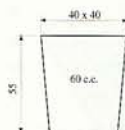

PLANTEST - 28

Esquejes, semillas y repicado
50 x 30 x 53 cm.

70 bandejas/caja

PLANTEST - 40

Esquejes y semillas
50 x 30 x 6 cm

70 bandejas/caja

PLANTEST - 60

Esquejes y semillas
50 x 30 x 5,5 cm.