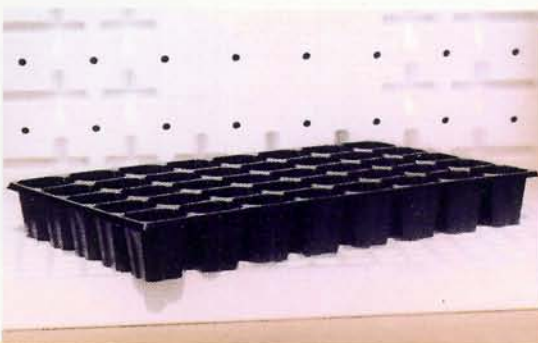

PLANTEST - 28

Esquejes, semillas y repicado
50 x 30 x 53 cm.

70 bandejas/caja

PLANTEST - 40

Esquejes y semillas
50 x 30 x 6 cm

70 bandejas/caja

PLANTEST - 60

Esquejes y semillas
50 x 30 x 5,5 cm.

70 bandejas/caja