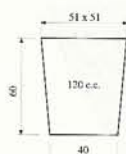

PLANTEST - 28

Esquejes, semillas y repicado
50 x 30 x 53 cm.

70 bandejas/caja

PLANTEST - 40

Esquejes y semillas
50 x 30 x 6 cm

70 bandejas/caja

PLANTEST - 60

Esquejes y semillas
50 x 30 x 5,5 cm.

70 bandejas/caja