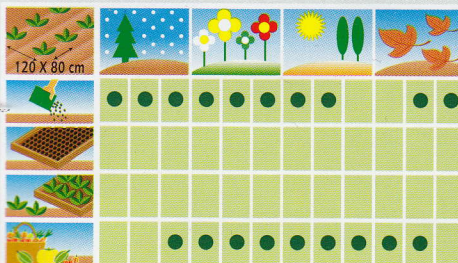

1. **ES** **CALABACIN DIAMANT F1:** Variedad precoz. Produce frutos de color verde oscuro brillante con moteado crema, de 20-22 cm de longitud, y de forma cilíndrica. La planta es de porte medio a pequeño y es muy vigorosa. CULTIVO: terrenos profundos y ricos. Mantener humedad constante, pero sin exceso.
2. **PT** **ABOBRINHA DIAMANT F1:** Variedade precoce. Produz frutos de cor verde escuro brilhante com finas manchas cor creme, de 20-22 cm de comprimento e de forma cilíndrica. É uma planta de porte médio a pequeno e muito vigorosa. CULTIVO: solos profundos e férteis. Manter a humidade constante, mas sem excesso.
3. **GB** **COURGETTE DIAMANT F1:** Early variety. Plant yields cylindrical, shiny, dark green fruit with cream-coloured speckles, measuring 20-22 cm in length. Intermediate to small size, very vigorous. CULTIVATION: deep, rich soil. Keep constantly, but not excessively humid.
4. **FR** **COURGETTE DIAMANT F1:** Variété précoce. Produit des fruits de couleur vert foncé brillant avec une moucheture crème, de 20-22 cm de longueur, et de forme cylindrique. Plante à port moyen et très vigoureuse. CULTURE: terrains profonds et riches. Maintenir humidité constante mais sans excès.
5. **DE** **ZUCCHINI DIAMANT F1:** Frühe Sorte. Erzeugt Früchte von leuchtend dunkelgrüner Farbe mit cremefarbenen Flecken. 20-22 cm lange, zylindrische Früchte. Sehr kräftige Pflanze von mittlerem bis kleinem Wuchs. ANBAU: tiefe, nährstoffreiche Böden. Für konstante Feuchtigkeit sorgen, ohne zu übergießen.
6. **AR** **قرع صغير ديامان ف 1:** نوعية مبكرة النضج. ينتج ثمارا ذات لون أخضر داكن لامع مبقع بلون قشدي، يبلغ طوله بين 20 و 22 سنتم، شكله أسطواني. النبات قوي وحجمه بين الصغير والمتوسط. الزرع: أراضى عميقة وغنية. الحفاظ على رطوبة مستمرة غير مفرطة.

SEMILLAS / SEMENTES / SEEDS / SEMENCES / SAMEN / بذور

- ENVASE HERMÉTICO. EMBALAGEM HERMÉTICA.
- VIGOR Y GERMINACIÓN GARANTIZADOS. VIGOR E GERMINAÇÃO GARANTIDOS.
- CONSERVAR EN LUGAR FRESCO Y SECO. CONSERVAR EM LUGAR FRESCO E SECO.
- SEMILLAS PARA SIEMBRA NO APTAS PARA EL CONSUMO HUMANO O ANIMAL. SEMENTES IMPROPRIAS PARA CONSUMO HUMANO E ANIMAL. DESTINADAS APENAS PARA SEMEANTEIRA.

REGLAS Y NORMAS UE / REGRAS E NORMAS UE - CATEGORÍA STANDARD

CONTENIDO NETO
REȘIDUO CONȚINUT

3g

FECHA ÚLTIMO ANÁLISIS:
DATA DA ÚLTIMA ANÁLISE:

VALIDEZ ANÁLISIS HASTA:
VALIDADE ANÁLISE ATÉ:

REF: SHBN0225 - ZDIS0225 LOTE:

04-19/04-23
0232435

ROCALBA, S.A. - Productor ES09170031
C/ Barcelona 15, 17002 Girona (Spain)