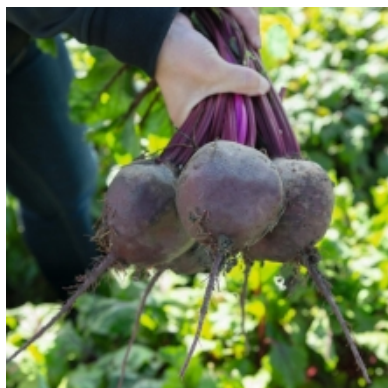

BETTOLLO

REMOLACHA DE MESA

Híbrido de raíz globosa, con intenso color rojo, alto porcentaje de azúcares y sin marcar anillos concéntricos. Hoja muy fuerte que permite su cultivo en climas continentales.

Precocidad:	media tardía
Uso:	industria, almacenaje
Color interno:	rojo muy intenso
Altas densidades:	no
Fuerza de follaje:	muy fuerte
Observaciones:	alto contenido en azúcares