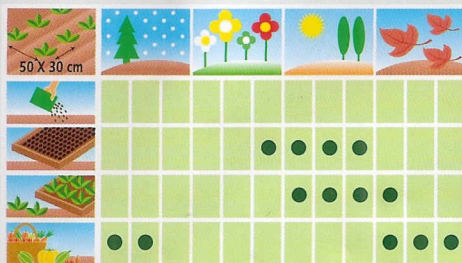

1. **ES** **COL CHINA EXPRESS:** Hojas de color verde claro, abollonadas, onduladas en el borde y con el peciolo blanco y carnoso. Forma cogollos medianamente compactos y de forma alargada. **CULTIVO:** se adapta a todo tipo de suelos, siempre que sean profundos. Mantener siempre la tierra fresca.
2. **PT** **COUVE CHINA EXPRESS:** Folhas de cor verde claro, amolgadas, onduladas nas pontas e com o peciolo branco e carnoso. Forma repolhos moderadamente compactos e de forma comprida. **CULTIVO:** adaptável a todo tipo de solos, desde que sejam profundos. Manter sempre a terra fresca.
3. **GB** **CABBAGE CHINA EXPRESS:** Pale green bumpy leaves, with wavy edges and a fleshy white head. Forms quite compact elongated hearts. **CULTIVATION:** adapts to all types of soil, providing they are deep. Keep soil cool.
4. **FR** **CHOU CHINA EXPRESS:** Femilles de couleur vert clair, cloquées au bord ondulé, et à pétiole blanc et charnu. Forme des pommes moyennement compactes et de forme allongée. **CULTURE:** tous les types de sols, si profonds. Maintenir la terre fraîche.
5. **DE** **KOHL CHINA EXPRESS:** Hellgrüne Blätter, ausgebelt und an den Rändern gekräuselt. Weißer, fleischiger Blattstiel. Bildet einen mittl-kompakten, länglichen Kopf. **ANBAU:** spezialisiert, die sich allen Bodenarten anpasst, vorausgesetzt, dass diese ausreichend tief sind. Die Erde muss stets frisch gehalten werden.
6. **AR** **ملفوف الصين إكسپريس:** أوراق لونها أخضر فاتح، متورمة و متموجة الحافة، ذات عنق أبيض كثير اللب. تكوّن رؤوساً متوسطة التماسك وطويلة الشكل. الزرع: تتأقلم مع جميع أنواع الأراضي على أن تكون عميقة. الحفاظ على التربة دائماً رطبة.

SEMILLAS / SEMENTES / SEEDS /
SEMENCES / SAMEN / بذور

- ENVASE HERMÉTICO.
  EMBALAGEM HERMÉTICA.
- VIGOR Y GERMINACIÓN GARANTIZADOS.
  VIGOR E GERMINAÇÃO GARANTIDOS.
- CONSERVAR EN LUGAR FRESCO Y SECO.
  CONSERVAR EM LUGAR FRESCO E SECO.
- SEMILLAS PARA SIEMBRA NO APTAS PARA EL CONSUMO HUMANO O ANIMAL.
  SEMENTES IMPROPRIAS PARA CONSUMO HUMANO E ANIMAL, DESTINADAS APENAS PARA SEMEITEIRA.

REGLAS Y NORMAS UE / REGRAS E NORMAS UE - CATEGORÍA STANDARD

CONTENIDO NETO
PESO DO CONTEÚDO

8g

REF: SHBN0500

ZD50500

ROCALBA, S.A. - Productor E509170031

FECHA ÚLTIMO ANÁLISIS:

DATA DA ÚLTIMA ANÁLISE:

VALIDEZ ANÁLISIS HASTA:

VALIDADE ANÁLISE ATÉ:

08-15/08-19
050/121730