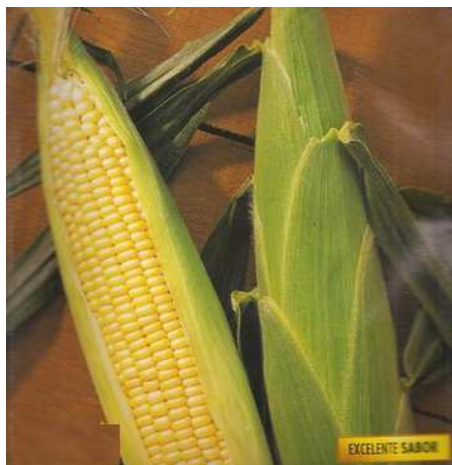

MAIZ SUPERDULCE SENTINEL F-1

Variedad que combina su calidad gustativa con una excelente sanidad. Tipo Sh2 (Superdulce), con resistencia intermedia (IR) a Ps/Pst/Et/Um/MDMV.

Fito Agrícola, S.L.
Oviedo 2 - A bajo
12004 CASTELLÓN - ESPAÑA
Tel. y Fax. +34 964 223 803
Tienda Online: www.fitoagricola.net
Email: fitoagricola@fitoagricola.com