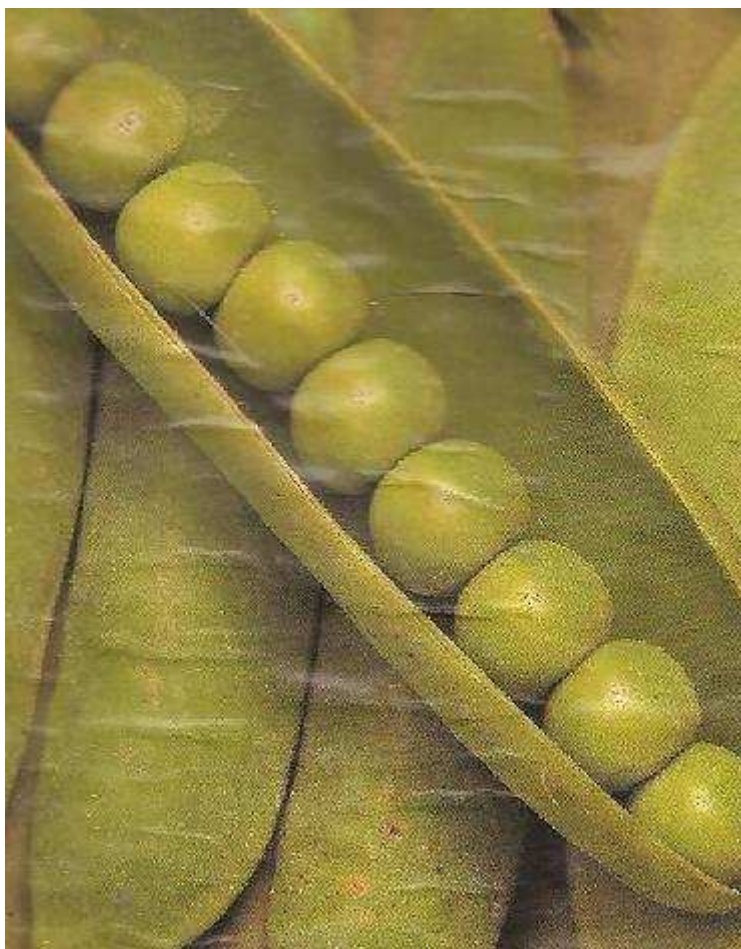

GUISANTE ONWARD

PLANTA DE UNOS 80 CENTIMETROS DE LONGITUD. PRODUCE UNA O DOS VAINAS DE FORMA REDONDEADA, DE 9,5 A 10,5 CENTIMETROS DE LONGITUD Y 7-8 GRANOS **RUGOSOS** A PARTIR DEL NUDO 14. CADA 1.000 SEMILLAS TIENE UN PESO APROXIMADO DE 300 GRAMOS.