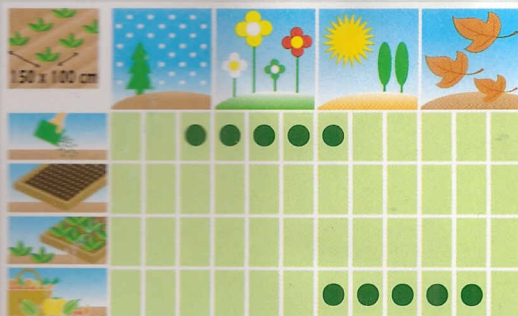

Datos orientativos en función del clima y forma de cultivo.

SEMILLAS / SEEDS SEMENCES / SEMENTES SEMENTI

- ENVASE HERMÉTICO
- VIGOR Y GERMINACIÓN GARANTIZADOS
- CONSERVAR EN LUGAR FRESCO Y SECO
- SEMILLAS PARA SIEMBRA NO APTAS PARA EL CONSUMO HUMANO O ANIMAL

REGLAS Y NORMAS C.E.E. - CATEGORÍA STANDARD - Productor nº 50

CONTENIDO NETO

2g

FECHA
ÚLTIMO ANÁLISIS:

VALIDEZ
ANÁLISIS HASTA:

LOTE:

REF.: SHCA0063

ROCALBA, S.A. - GIRONA (España)