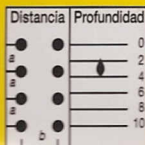

# SEMILLAS fito

Envase hermético.  
Máximo Vigor y Germinación.

Hermetic packing.  
Maximum Vigour and Germination.

Marco de siembra  
**DISTANCIA**  
a= 50 cm  
b= 50 cm  
**PROFUNDIDAD:**  
de 2 a 3 cm