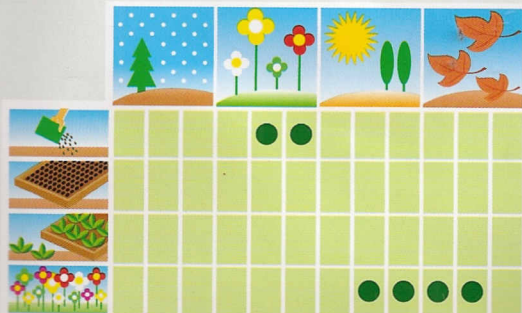

STATICE SINUATA BLUE: Plumbaginaceae. Hardy annual-biannual plant with membraned stems, long leaves and flowers of different colours on almost horizontal spikes. Can be used for dried flower bouquets. Grows in fertile garden soil. Climate: mild.

STATICE SINUATA, BLEUE: Plumbaginacées. Plante annuelle-biannuelle rustique, aux tiges membraneuses, feuilles allongées et fleurs disposées en épi presque horizontal, de différentes couleurs. On peut l'utiliser pour des bouquets de fleur séchée. Se cultive en terre de jardin fertile. Climat: Doux.

STATICE SINUATA AZUL: Plumbagináceas. Planta anual-biannual rústica, de talos membranosos, folhas alongadas e flores dispostas em espiga quase horizontal, de diversas cores. Se pode utilizar para ramalhetes de flores secas. Se cultiva em terra fértil de jardim. Clima: suave.

WIDERSTOSS SINUATA. BLAU: Plumbaginaceae (Bleiwurzwegwächse). Ein- bis zweijährige rustikale Pflanze mit membranartigen Stielen, länglichen Blättern und in fast senkrechten Ähren gruppierten Blüten von blauer Farbe. Kann in Trockenblumensträußen verwendet werden. Gedeiht auf fruchtbarer Gartenerde. Klima: mild.

Datos orientativos en función del clima y forma de cultivo.

SEMILLAS / SEEDS SEMENCES / SEMENTES SEMENTI

- ENVASE HERMÉTICO
- VIGOR Y GERMINACIÓN GARANTIZADOS
- CONSERVAR EN LUGAR FRESCO Y SECO
- SEMILLAS PARA SIEMBRA NO APTAS PARA EL CONSUMO HUMANO O ANIMAL

© floraprint

REGLAS Y NORMAS UE - Productor nº 50

CONTENIDO
NETO

0,5g

FECHA
ÚLTIMO ANÁLISIS:

VALIDEZ
ANÁLISIS, HASTA:

REF: FNFG7245

LOTE:

11-10/11-14
050/37814