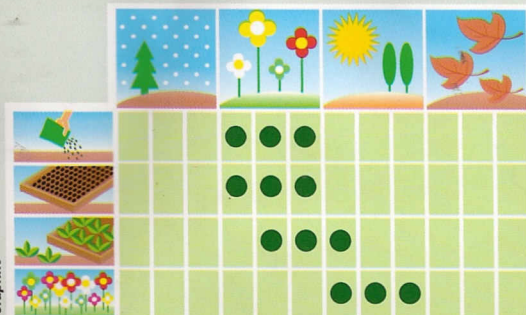

ALHELÍ DE MAHÓN (*Cheiranthus maritimus*)

 **ALHELÍ DE MAHÓN, VARIADO:** Crucíferas. Planta perenne, muy resistente, con preciosas flores agrupadas en espigas erectas de variados colores. Ideales para formación de macizos y sobre todo para adorno de terrazas y balcones. Se cultiva en tierra de jardín fértil. Clima: suave-cálido.

 **MAHON WALLFLOWER MIXED:** Crucíferas. Very hardy perennial plant with beautiful flowers grouped on upright spikes of different colours. Ideal for flowerbeds and particularly to decorate balconies, patios, etc. Grows in fertile garden soil. Climate: Mild - hot.

 **JULIENNE DE MAHÓN VARIÉE:** Crucifères. Plantes vivaces, très résistantes, avec de jolies fleurs regroupées en épis redressés dans des coloris variés. Idéales pour la formation de massifs et surtout pour la décoration de terrasses, balcons, etc. Se cultive en terre de jardin fertile. Climat : Doux - Chaud.

 **LEVKOJE AUS MAHÓN. MEHRFARBIG.** Kreuzblütler. Mehrjährige Pflanze, sehr widerstandsfähig mit prächtigen, verschiedenfarbigen, in aufrechten Ähren stehenden Blüten. Ideal für die Anpflanzung von Beeten und insbesondere für die Dekoration von Terrassen und Balkons. Gedeiht in fruchtbarer Gartenerde. Klima: mild - warm.