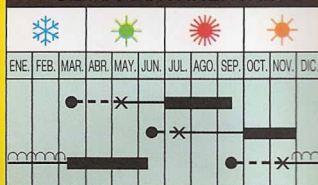

CLIMA CONTINENTAL