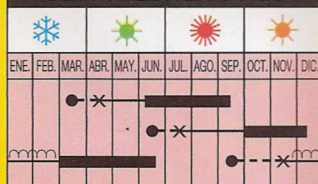

■ **VIOLA DEL PENSIERO GIGANTE SVIZZERA FIAMMA (VIOLA TRICOLOR MAXIMA).**

Planta a fioritura primaverile molto apprezzata per i suoi bei fiori dalle macchie scure e dai petali inferiori a colori vivi. **Ciclo.** Biennale. **Altezza.** cm 15-20. **Semina.** In vivaio in primavera e direttamente in estate ed autunno. **Fioritura.** Estate, autunno, primavera. **Uso.** Zone ciottolose, arredi, bordature, aiuole.

■ **AMOR PERFEITO GIGANTE SUIÇO LARANJA FOGO (VIOLA TRICOLOR MAXIMA).**

Planta de floração primaveril e muito apreciada pelas suas flores de tons escuros e pétalas inferiores de cores vivas. **Ciclo.** Bisanual. **Altura.** 15-20 cm. **Sementeira.** Primavera, Verão, Outono. **Floração.** Verão, Outono, Primavera. **Emprego.** Maciços, bordaduras, floreiras.

■ **ΠΑΝΣΕΣ (SWISS GIANT FLAME)**

Αναξήθηκη ανθοφορία που πολύ εκτιμάται για το σκούρο πρόσωπο σε πορτοκαλί φόντο. Κύκλος: διετής. Ύψος: 15 - 20 εκ. Καλλιέργεια: σε θερμοκήπιο την άνοιξη ή απ' ευθείας σε εξωτερικό χώρο το καλοκαίρι και φθινόπωρο. Περίοδος ανθοφορίας: το καλοκαίρι, φθινόπωρο και άνοιξη. Χρησιμότητα: σε παρτέρια, σύνορα, πέτρινους κήπους και δοχεία.

■ **زهرة الثالث كبيرة سويسرية نارية (فيولا ثلاثية اللون).**

CLIMA MEDITERRANEO