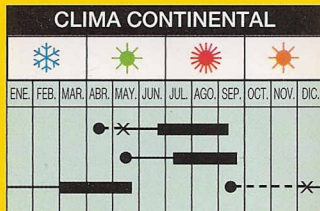

■ **VIOLACCIOCCA QUARANTINA BIANCA (MATTHIOLA ANNUUS).** Planta con abundante floritura e con fiori odorosi disposti a forma di spiga su fusti ben dritti. Fogliame color verde chiaro a forma di pennacchio. **Ciclo.** Annuale. **Altezza.** cm 40. **Semina.** In vivaio in aprile, oppure direttamente in maggio. **Fioritura.** Primavera-Estate. **Uso.** Da recidere, cespugli e per zone ciottolose.

■ **GOIVOS QUARANTAINE BRANCO (MATTHIOLA ANNUUS).** Planta de flo-
ração abundante com flores odorantes dispostas em forma de espiga sobre cau-
les erectos. Folhagem de cor clara em forma de penacho. **Ciclo.** Anual. **Altura.**
40 cm. **Sementeira.** Em viveiro em Abril ou directa em Maio. **Floração.** Primave-
ra-verão. **Emprego.** Flor cortada, em maciços, jardins.

■ **ΒΙΟΛΕΤΑ "QUARANTINE WHITE"**
Άφθονα, πλούσια, αρωματισμένα λουλούδια, συστάδες αιχμηρές σε ίσιους μίσχους
ερυτών. Τα φύλλα σε σχήμα φτερού είναι ανοιχτά πράσινα. Κύκλος: ετήσιος. Ύψος:
40 εκ. Καλλιέργεια: σε θερμοκήπιο τον Απρίλιο ή απευθείας σε εξωτερικό χώρο
καθώς τον Μάιο. Περίοδος ανθοφορίας: ολόκληρο το καλοκαίρι. Χρησιμότητα: το
καλοκαίρι σε παρτέρια, σίνωρα, δοχεία ή σαν κοπτόμενο λουλούδι.

■ متثور الاربعة الابيض. نبتة طويلة التوتير ازهارها معطرة شكلها كالسنبلة على اعناق منتصبة
اوراقها فاتحة اللون كالخصل. الموسم: سنوي. الطول: 40 سم. الزرع: في المشتل بشهر ابريل او
مباشرة بالارض في شهر مايو. التزهير: في الربيع والصيف. الإستعمال: للزينة - للحدائق
والاصص