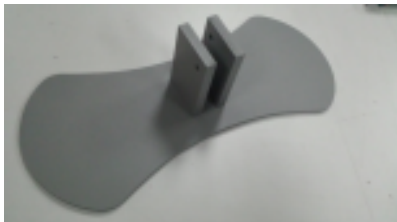

## BIOMBOS VEGA

<b>REFERENCIA</b>	<b>MEDIDAS (ancho x alto)</b>	<b>P.V.P.</b>
T-8012	80 x 120	<b>78 €</b>
T-8014	80 x 140	<b>79 €</b>
T-8016	80 x 160	<b>81 €</b>
T-8018	80 x 180	<b>85 €</b>
T-1012	100 x 120	<b>78 €</b>
T-1014	100 x 140	<b>80 €</b>
T-1016	100 x 160	<b>85 €</b>
T-1018	100 x 180	<b>86 €</b>
T-1212	120 x 120	<b>79 €</b>
T-1214	120 x 140	<b>81 €</b>
T-1216	120 x 160	<b>87 €</b>
T-1218	120 x 180	<b>89 €</b>
UR-S	Unión recta superior	<b>6 €</b>
UR-I	Unión recta inferior	<b>11 €</b>
UL-S	Unión L superior	<b>16 €</b>
UL-I	Unión L inferior	<b>20 €</b>
UT-S	Unión T superior	<b>19 €</b>
UT-I	Unión T inferior	<b>19 €</b>
UC-S	Unión cruceta superior	<b>29 €</b>
UC-I	Unión cruceta inferior	<b>32 €</b>
PAF-35	Pata fija ancha (unidad)	<b>29 €</b>
PAR-35	Pata 2 ruedas ancha 1 freno (unidad)	<b>36 €</b>
PEF-38	Pata fija estrecha (unidad)	<b>24 €</b>
PER-38	Pata 2 ruedas estrecha 1 freno (ud)	<b>30 €</b>
PERG-38	Pata estrecha regulador (unidad)	<b>28 €</b>

# BIOMBOS VEGA

**PATA ANCHA FIJA  
PAF-35**

**PATA ANCHA RUEDAS  
PAR-35**

**PATA ESTRECHA  
PEF-35**

**PATA ESTRECHA RUEDAS  
PER-35**

**PATA ESTRECHA REGULADOR PERG-35**

## UNIONES

**Uniones Rectas**

**Uniones " L "**

**Uniones Cruz**

**LOS BIOMBOS VEGA NO ESTAN INCLUIDAS LAS PATAS, NI LAS UNIONES.**

Los tableros son de grosor 19 mm. canteado los 4 lados.

Los colores de las melaninas estandar son: gris, blanco, cerezo, haya, arce, verde, azul, naranja, rojo, textil cactus, textil capuchino y gris aluminio.