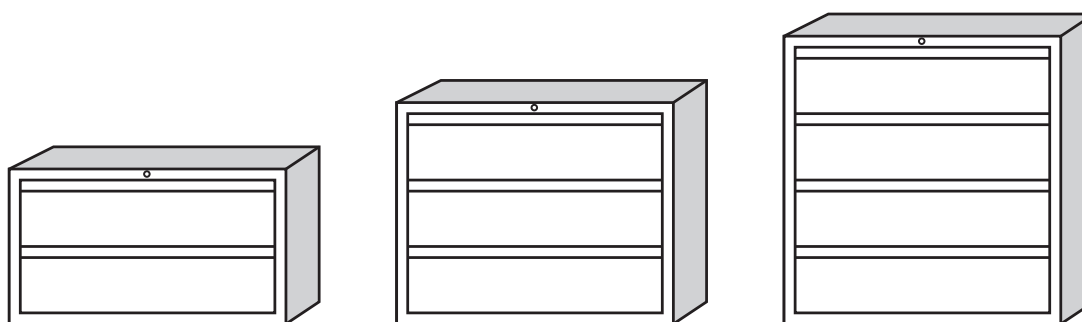

ARCHIVADORES HORIZONTALES

FA 250-2

FA 250-3

FA 250-4

Código	Denominación	Medidas			P.V.P. €
		ALTO	x ANCHO	x FONDO	
FA 250-2 125	ARCHIVADOR C/2 Bastidores telescópicos. C/3 filas de carpetas. C/Antivuelco	730	x 1.250	x 420	531,28
FA 250-2 90	ARCHIVADOR C/2 Bastidores telescópicos. C/2 filas de carpetas. C/Antivuelco	730	x 872	x 420	482,60
FA 250-3 125	ARCHIVADOR C/3 Bastidores telescópicos. C/3 filas de carpetas. C/Antivuelco	1.043	x 1.250	x 420	669,15
FA 250-3 90	ARCHIVADOR C/3 Bastidores telescópicos. C/2 filas de carpetas. C/Antivuelco	1.043	x 872	x 420	606,12
FA 250-4 125	ARCHIVADOR C/4 Bastidores telescópicos. C/3 filas de carpetas. C/Antivuelco	1.356	x 1.250	x 420	831,22
FA 250-4 90	ARCHIVADOR C/4 Bastidores telescópicos. C/2 filas de carpetas. C/Antivuelco	1.356	x 872	x 420	751,33
FA 250-4 SC	SEPARADOR DE CARPETAS para Bastidores Telescópicos				11,21