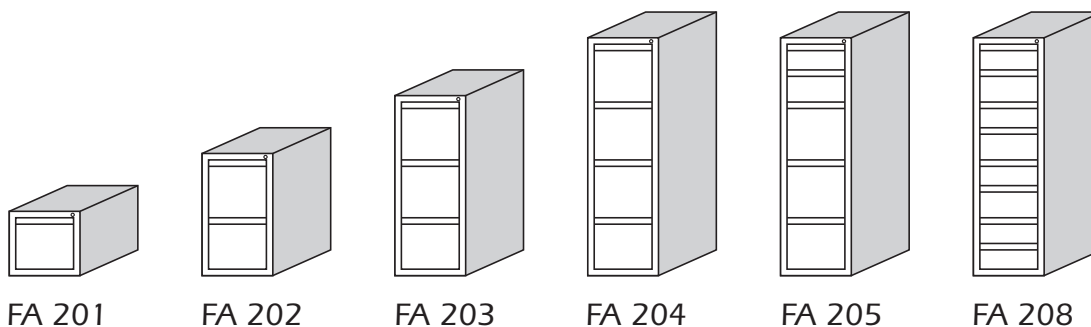

## FICHEROS DE CORREDERAS

Código	Denominación	Medidas			P.V.P. €
		ALTO	x ANCHO	x FONDO	
FA 201	FCH-1C Folio/Din-A4	398	x 445	x 700	128,25
FA 202	FCH-2C Folio/Din-A4	702	x 445	x 700	203,95
FA 203	FCH-3C Folio/Din-A4	1.006	x 445	x 700	270,48
FA 204	FCH-4C Folio/Din-A4	1.310	x 445	x 700	306,72
FA 205	FCH-5C: 2C Fichas de 120 x 170; 3C Folio/Din-A4	1.310	x 445	x 700	365,99
FA 206	FCH-6C: 4C Fichas de 120 x 170; 2C Folio/Din-A4	1.310	x 445	x 700	426,13
FA 207	FCH-6C: 6C Fichas de 120 x 170; 1C Folio/Din-A4	1.310	x 445	x 700	482,98
FA 208	FCH-8C Fichas de 120 x 170	1.310	x 445	x 700	522,98

## CON CAJA DE SEGURIDAD

Código	Denominación	Medidas			P.V.P. €
		ALTO	x ANCHO	x FONDO	
FA 204 CAJ.SE	FCH-4C Folio/Din-A4 Con Caja de Seguridad Mod E32-300 Medidas interiores caja 265 x 335 x 260 Medidas exteriores caja 290 x 360 x 300	1.310	x 445	x 700	822,83

## FICHEROS CON GUIAS TELESCOPICAS

Código	Denominación	Medidas			P.V.P. €
		ALTO	x ANCHO	x FONDO	
FA 251	FCH-1C Folio/Din-A4	398	x 450	x 700	168,82
FA 252	FCH-2C Folio/Din-A4	702	x 450	x 700	275,35
FA 253	FCH-3C Folio/Din-A4	1.006	x 450	x 700	379,30
FA 254	FCH-4C Folio/Din-A4	1.310	x 450	x 700	453,88
FA 255	FCH-5C: 2C Fichas de 120 x 170; 3C Folio/Din-A4	1.310	x 450	x 700	551,92
FA 256	FCH-6C: 4C Fichas de 120 x 170; 2C Folio/Din-A4	1.310	x 450	x 700	648,24
FA 257	FCH-7C: 6C Fichas de 120 x 170; 1C Folio/Din-A4	1.310	x 450	x 700	731,74
FA 258	FCH-8C Fichas de 120 x 170	1.310	x 450	x 700	808,30