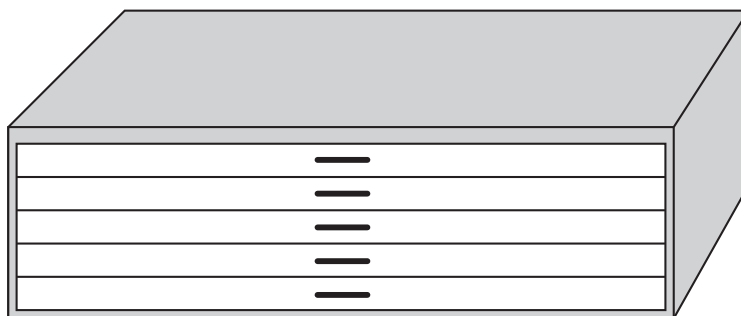

## FICHEROS ESPECIALES CON GUIAS TELESCOPICAS CHINAS

FA 212

FA 213

FA 214

FA 215

Código	Denominación	Medidas			P.V.P. €
		ALTO	x ANCHO	x FONDO	
FA 212	FCH-2C Folio/Din-A4	702	x 450	x 650	207,83
FA 213	FCH-3C Folio/Din-A4	1.006	x 450	x 650	280,76
FA 214	FCH-4C Folio/Din-A4	1.310	x 450	x 650	354,13
FA 215	FCH-5C: 2C Fichas de 120 x 170; 3C Folio/Din-A4	1.310	x 450	x 650	419,51

## ARCHIVADORES HORIZONTALES

FA 250-2

FA 250-3

FA 250-4

Código	Denominación	Medidas			P.V.P. €
		ALTO	x ANCHO	x FONDO	
FA 250-2 125	ARCHIVADOR C/2 Bastidores telescópicos. C/3 filas de carpetas. C/Antivuelco	730	x 1.250	x 420	531,28
FA 250-2 90	ARCHIVADOR C/2 Bastidores telescópicos. C/2 filas de carpetas. C/Antivuelco	730	x 872	x 420	482,60
FA 250-3 125	ARCHIVADOR C/3 Bastidores telescópicos. C/3 filas de carpetas. C/Antivuelco	1.043	x 1.250	x 420	669,15
FA 250-3 90	ARCHIVADOR C/3 Bastidores telescópicos. C/2 filas de carpetas. C/Antivuelco	1.043	x 872	x 420	606,12
FA 250-4 125	ARCHIVADOR C/4 Bastidores telescópicos. C/3 filas de carpetas. C/Antivuelco	1.356	x 1.250	x 420	831,22
FA 250-4 90	ARCHIVADOR C/4 Bastidores telescópicos. C/2 filas de carpetas. C/Antivuelco	1.356	x 872	x 420	751,33
FA 250-4 SC	SEPARADOR DE CARPETAS para Bastidores Telescópicos				11,21

## ARCHIVADORES PARA PLANOS

FA DIN - A0; A1...

Código	Denominación	Medidas			P.V.P. €
		ALTO x	ANCHO x	FONDO	
FA DIN-A-0	Archivador de planos DIN-A0 de 5 Cajones. 1.180 x 840	420 x	1.400 x	990	943,42
FA DIN-A0Z	Zócalo para Archivador de Planos DIN-A0. 120 mm. altura				82,07
FA DIN-A1	Archivador de planos DIN-A1 de 5 Cajones. 840 x 590	420 x	1.060 x	740	739,68
FA DIN-A1Z	Zócalo para Archivador de Planos DIN-A1. 120 mm. altura				67,83