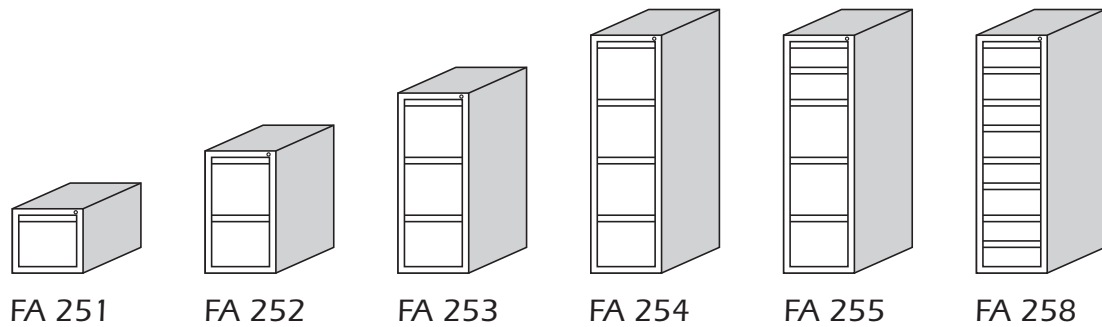

## FICHEROS DE CORREDERAS

Código	Denominación	Medidas			P.V.P. €
		ALTO	x ANCHO	x FONDO	
FA 201	FCH-1C Folio/Din-A4	398	x 445	x 700	128,25
FA 202	FCH-2C Folio/Din-A4	702	x 445	x 700	203,95
FA 203	FCH-3C Folio/Din-A4	1.006	x 445	x 700	270,48
FA 204	FCH-4C Folio/Din-A4	1.310	x 445	x 700	306,72
FA 205	FCH-5C: 2C Fichas de 120 x 170; 3C Folio/Din-A4	1.310	x 445	x 700	365,99
FA 206	FCH-6C: 4C Fichas de 120 x 170; 2C Folio/Din-A4	1.310	x 445	x 700	426,13
FA 207	FCH-6C: 6C Fichas de 120 x 170; 1C Folio/Din-A4	1.310	x 445	x 700	482,98
FA 208	FCH-8C Fichas de 120 x 170	1.310	x 445	x 700	522,98

## CON CAJA DE SEGURIDAD

Código	Denominación	Medidas			P.V.P. €
		ALTO	x ANCHO	x FONDO	
FA 204 CAJ.SE	FCH-4C Folio/Din-A4 Con Caja de Seguridad Mod E32-300 Medidas interiores caja 265 x 335 x 260 Medidas exteriores caja 290 x 360 x 300	1.310	x 445	x 700	822,83

## FICHEROS ESPECIALES

FA 203 RA    FA 205 1CF    FA 206 1CF

Código	Denominación	Medidas			P.V.P. €
		ALTO	x ANCHO	x FONDO	
FA 203 RA	FCH-3C Para radiografías de 370 x 445 C/ doble guía	1.310	x 545	x 700	535,67
FA 205 1CF	FCH-5C 1 CALLE 210 X 265	1.310	x 360	x 700	465,00
FA 206 1CF	FCH-6C 1 CALLE 170 X 265	1.310	x 360	x 700	524,29
FA 206 2CF	FCH-6C 2 CALLES 170 X 220	1.310	x 550	x 700	606,05

## FICHEROS CON GUIAS TELESCOPICAS

Código	Denominación	Medidas			P.V.P. €
		ALTO	x ANCHO	x FONDO	
FA 251	FCH-1C Folio/Din-A4	398	x 450	x 700	168,82
FA 252	FCH-2C Folio/Din-A4	702	x 450	x 700	275,35
FA 253	FCH-3C Folio/Din-A4	1.006	x 450	x 700	379,30
FA 254	FCH-4C Folio/Din-A4	1.310	x 450	x 700	453,88
FA 255	FCH-5C: 2C Fichas de 120 x 170; 3C Folio/Din-A4	1.310	x 450	x 700	551,92
FA 256	FCH-6C: 4C Fichas de 120 x 170; 2C Folio/Din-A4	1.310	x 450	x 700	648,24
FA 257	FCH-7C: 6C Fichas de 120 x 170; 1C Folio/Din-A4	1.310	x 450	x 700	731,74
FA 258	FCH-8C Fichas de 120 x 170	1.310	x 450	x 700	808,30