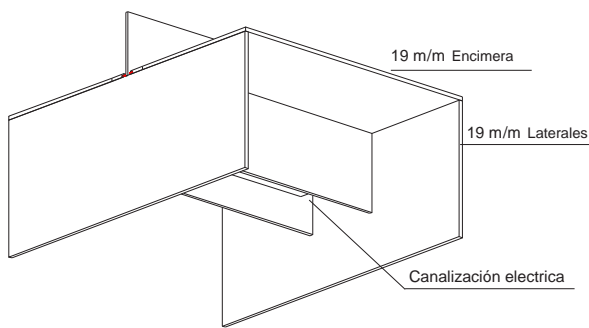

COLOR

H:73 cm.

BENCH PANEL

H:72 cm

REUNIÓN

- 1- Medidas totales
- 2- Medidas útiles bajo mesa

PEDIDOS

Para hacer el pedido indicar: