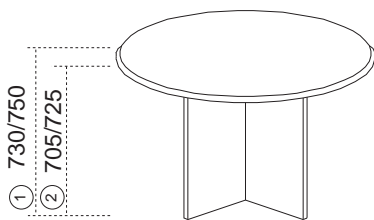

COLOR

H:73 cm.

BENCH PANEL

H:72 cm

REUNIÓN

- 1- Medidas totales
- 2- Medidas útiles bajo mesa

PEDIDOS

Para hacer el pedido indicar:

ACABADO GRUPO1	REFERENCIA PRODUCTO	ACABADO GRUPO2
BL (Blanco)	COR501 (Mesa 180*80)	AL (Aluminio)

BL-COR501-AL

ACABADOS				
GRUPO 1				
- Encimera de mesa - Lateral de mesa - Faldones				
BL	OM	NB	GC	AC
BLANCO	OLMO	NEBRASKA	GRIS CLARO	ACACIA