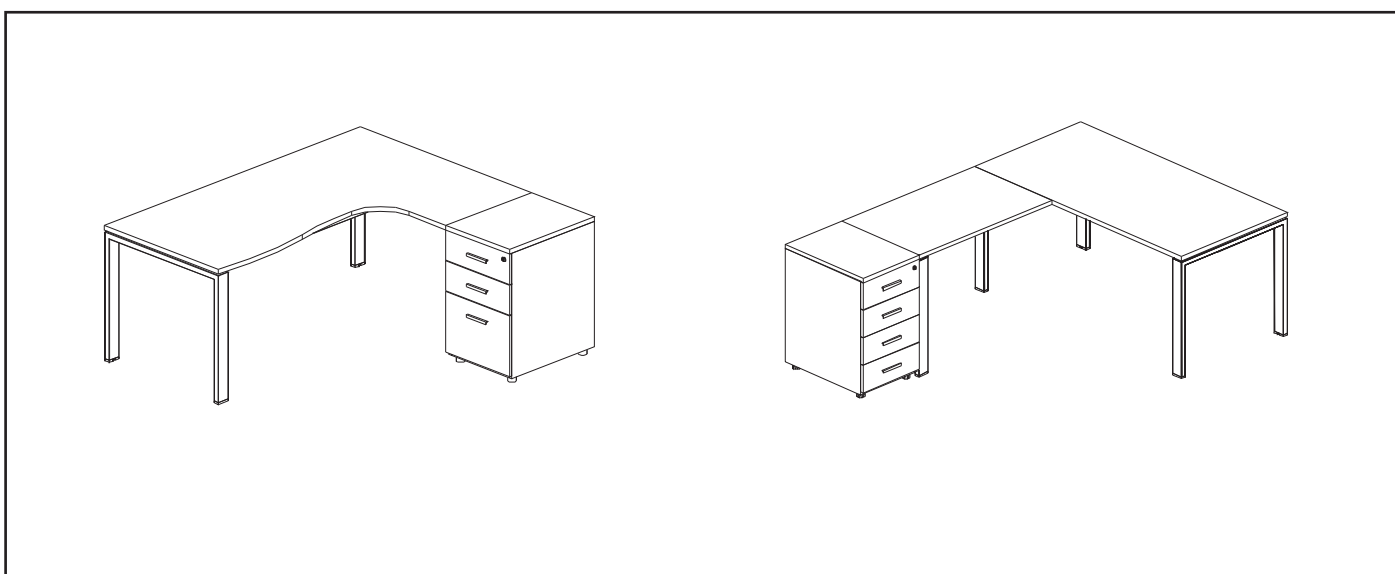

ARCHIVOS BUCKS

ACABADOS GRUPO 1	REF.	ACABADOS GRUPO 2	MEDIDAS		KG	M³	€

CAJONERAS ALTURA MESA F:60 h:72.5 cm *EXCLUSIVO ALAS-COMPACTAS*

  (1)	(Cajón madera)	BL OM NB GC AC	C60014	T1 T2 T3 T4	600*425	2	34,70	0,193	216,00
	(Cajón metálico) (Sist. antivuelco)		C60015		600*425	2	42,70	0,193	324,00

CAJONERA ALTURA MESA F:60

  (1)	(Cajón madera)	BL OM NB GC AC	C60016	T1 T2 T3 T4	600*425	2	32,70	0,193	208,00
	(Cajón metálico) (Sist. antivuelco)		C60017		600*425	2	41,20	0,193	304,00

(1) -En el precio de la cajonera está incluido el techo de 25 mm.
-Bandeja portalápices no incluida.

EJEMPLOS