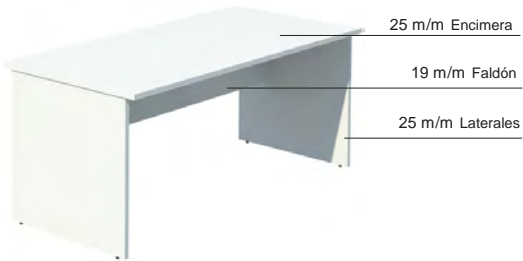

COLOR

H:73 cm.

BENCH PANEL

H:72 cm

REUNIÓN

- 1- Medidas totales
- 2- Medidas útiles bajo mesa

PEDIDOS

Para hacer el pedido indicar: