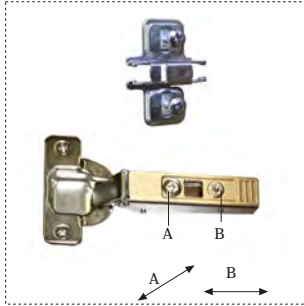

Puertas y Bisagras