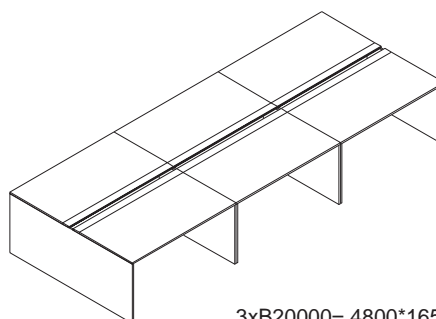

ACABADOS GRUPO 1	REF.	ACABADOS GRUPO 2	MEDIDAS		KG	M ³	€
------------------	------	------------------	---------	---	----	----------------	---

BENCH PIE PANEL SIN SEPARADOR H:72 cm.

 	BL	B20000	1600*1650	5	86,60	0,137	413,00
	OM NB GC AC	B20001	1400*1650	5	79,50	0,127	393,00

BENCH PIE PANEL CON SEPARADOR

	BL	B20003	1600*1650	6	97,60	0,154	495,00
	OM NB GC AC	B20004	1400*1650	6	89,00	0,142	471,00

Modelo Bench Panel siempre van en módulos independientes

2xB20004= 2800*1650

3xB20000= 4800*1650