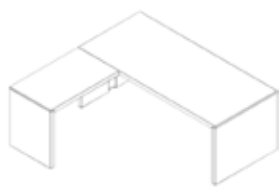

### MESAS Y COMPLEMENTOS

Direccional  
180 x 90 cm  
200 x 90 cm

Direccional credencia  
180 x 90 cm  
200 x 90 cm

Direccional con ala  
180 x 190 cm  
200 x 190 cm

Direccional auxiliar  
120 x 60 cm

Mesa de centro  
120 x 60 x 40 cm

Faldón  
140 x 30 cm  
120 x 30 cm

Credencia  
170 x 80 x 57 cm

Caja de conexiones  
Con 3 tomas Schucko y  
2 RJ45  
32 x 11 cm

Pasacables horizontal  
100 x 12 x 9 cm

### MESAS DE REUNIÓN

Mesa de juntas  
120 x 120 cm

Mesa de juntas (180)  
200 x 120 cm

Mesa de juntas (200)  
240 x 120 cm

Móvil de 3 cajones o cajón y archivo  
42 x 55 x 57 cm