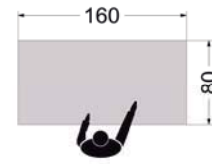

(6) Verde pistacho

MESA RECTANGULAR

D2020	200x80	170,00 €
D2018	180x80	158,00 €
D2016	160x80	146,00 €
D2014	140x80	134,00 €
D2012	120x80	121,00 €
D2010	100x80	114,00 €
D2008	80x80	103,00 €

D2112	120x60	101,00 €
D2110	100x60	90,00 €
D2108	80x60	83,00 €
D2106	60x60	81,00 €