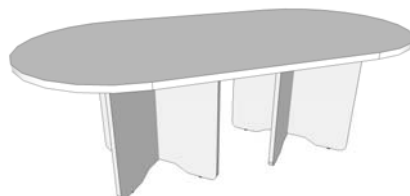

FORMA

T6012	1200	217,20 €
--------------	------	----------

FORMA

T6225	2000x1000	375,00 €
T6225	2500x1000	408,70 €
T6230	3000x1200	481,90 €

MESA REUNION CRUZ

REDONDA

D6112	1200	169,10 €
D6110	1000	159,50 €
D6109	900	149,60 €