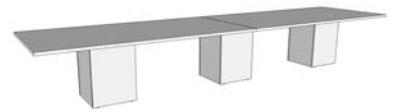

ALTURA: 750 MM

MESA REUNION CUBO

REDONDA

Z6112	1200	181,10 €
Z6110	1000	171,50 €
Z6109	900	161,70 €

CUADRADA

Z6212	1200x1200	170,70 €
Z6210	1000x1000	160,30 €
Z6209	900x900	150,90 €

RECTANGULAR

Z6220	2000x1000	288,50 €
Z6225	2500x1000	318,60 €
Z6230	3000x1200	384,00 €