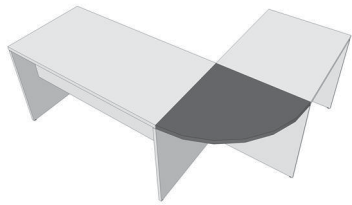

OPCION 3.- Lateral largo

Incremento + 40,00 €

DADO

MESA ANGULADA 90°

FORMA IZQUIERDA			
D5118	180x100	187,50 €	
D5116	160x100	172,12 €	
D5114	140x100	159,37 €	

FORMA DERECHA			
D5018	180x100	187,50 €	
D5016	160x100	172,12 €	
D5014	140x100	159,37 €	

ELEMENTO UNION DE MESAS

MESAS DE 80 DE FONDO			
D5900	80X80	50,50 €	
MESAS DE 80 Y 60 DERECHA			
D5910	80x60	50,50 €	
MESAS DE 80 Y 60 IZQUIERDA			
D5911	80x60	50,50 €	

Pie de apoyo metálico opcional + X2400 10,00 €