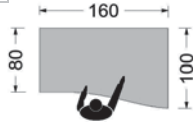

OPCION 3.- Lateral largo

Incremento + 40,00 €

DADO

MESA ANGULADA 90°

FORMA IZQUIERDA			
D5118	180x100	187,50 €	
D5116	160x100	172,12 €	
D5114	140x100	159,37 €	

FORMA DERECHA			
D5018	180x100	187,50 €	
D5016	160x100	172,12 €	
D5014	140x100	159,37 €	