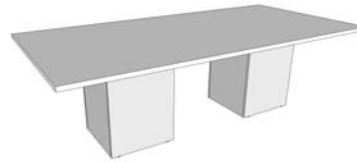

ALTURA: 750 MM

MESA REUNION CUBO

REDONDA

Z6112	1200	181,10 €
Z6110	1000	171,50 €
Z6109	900	161,70 €

CUADRADA

Z6212	1200x1200	170,70 €
Z6210	1000x1000	160,30 €
Z6209	900x900	150,90 €

RECTANGULAR

Z6220	2000x1000	288,50 €
Z6225	2500x1000	318,60 €
Z6230	3000x1200	384,00 €