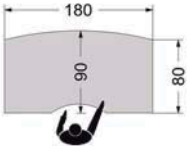

(6) Verde pistacho

MESA RECTANGULAR

D2020	200x80	170,00 €
D2018	180x80	158,00 €
D2016	160x80	146,00 €
D2014	140x80	134,00 €
D2012	120x80	121,00 €
D2010	100x80	114,00 €
D2008	80x80	103,00 €

D2112	120x60	101,00 €
D2110	100x60	90,00 €
D2108	80x60	83,00 €
D2106	60x60	81,00 €

MESA DIRECCION

D1120	200x90	195,00 €
D1118	180x90	185,00 €

D1020	200x90	189,90 €
D1018	180x90	177,88 €

ALA DE MESA

D3012	120x60	90,00 €
D3010	100x60	81,00 €
D3008	80x60	74,00 €

TAPA SOBRE PEDESTAL

D3112	120x60	49,80 €
D3110	100x60	42,60 €
D3108	80x60	37,30 €