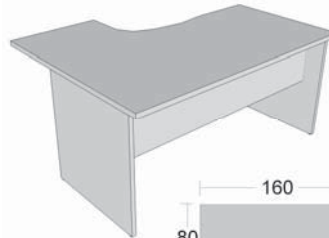

MESA DIRECCION

D1120	200x90	195,00 €
D1118	180x90	185,00 €

D1020	200x90	189,90 €
D1018	180x90	177,88 €

ALA DE MESA

D3012	120x60	90,00 €
D3010	100x60	81,00 €
D3008	80x60	74,00 €

TAPA SOBRE PEDESTAL

D3112	120x60	49,80 €
D3110	100x60	42,60 €
D3108	80x60	37,30 €

(No incluye la cajonera)

MESA COMPACTA

FORMA IZQUIERDA

D4120	200x120	234,00 €
D4118	180x120	218,00 €
D4116	160x120	201,00 €

FORMA DERECHA

D4020	200x120	234,00 €
D4018	180x120	218,00 €
D4016	160x120	201,00 €