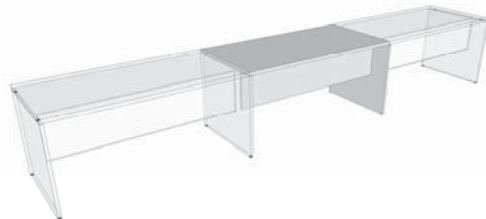

FRENTE MOSTRADOR

D7320	200x25x50	91,33 €
D7318	180x25x50	87,73 €
D7316	160x25x50	84,13 €
D7314	140x25x50	80,53 €
D7312	120x25x50	76,92 €

MESA PRESIDENCIA

FALDON TABLERO		
D7220	200x80	195,91 €
D7218	180x80	181,49 €
D7216	160x80	166,59 €
D7214	140x80	153,46 €
D7212	120x80	136,95 €

MESAS DE CONTINUIDAD

MESA DE INICIO

D2620	200x80	173,08 €
D2618	180x80	161,06 €
D2616	160x80	148,08 €
D2614	140x80	136,54 €
D2612	120x80	123,08 €

MESA INTERMEDIA

D2720	200x80	149,08 €
D2718	180x80	137,06 €
D2716	160x80	124,04 €
D2714	140x80	112,54 €
D2712	120x80	99,08 €