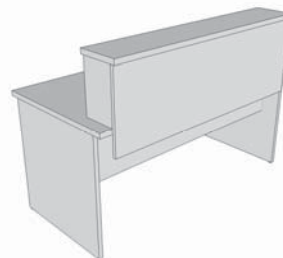

FRENTE MOSTRADOR

D7320	200x25x50	91,33 €
D7318	180x25x50	87,73 €
D7316	160x25x50	84,13 €
D7314	140x25x50	80,53 €
D7312	120x25x50	76,92 €

MESA PRESIDENCIA