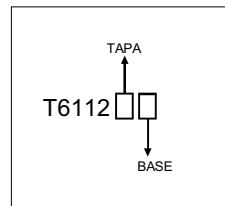

ALTURA: 750 MM

MESA REUNION CUBO