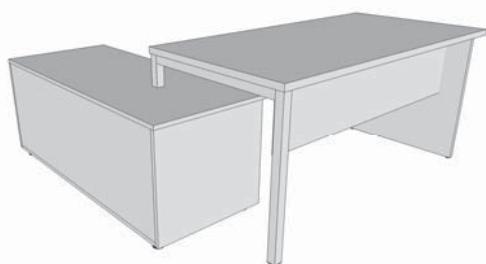

MESA CON ALA INTEGRADA