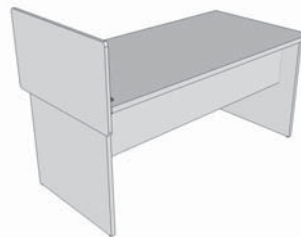

TRAVESAÑO DE ELECTRIFICACION

	MESA	Medidas	
X1180	200	180x8	20,50 €
X1160	180	160x8	19,30 €
X1140	160	140x8	18,00 €
X1120	140	120x8	17,00 €
X1100	120	100x8	16,50 €

SEPARADOR

FRONTAL			
	MESA	Medidas	
D7018	200	180x45	43,28 €
D7016	180	160x45	40,87 €
D7014	160	140x45	38,46 €
D7012	140	120x45	36,06 €

LATERAL			
	MESA	Medidas	
D7022	120	120x45	36,06 €
D7021	100	100x45	33,66 €
D7020	80	80x45	31,26 €

ALTILLO

D7120	200x35x32	91,83 €
D7118	180x35x32	85,82 €
D7116	160x35x32	79,81 €
D7114	140x35x32	70,55 €
D7112	120x35x32	64,90 €

FRENTE MOSTRADOR

D7320	200x25x50	91,33 €
D7318	180x25x50	87,73 €
D7316	160x25x50	84,13 €
D7314	140x25x50	80,53 €
D7312	120x25x50	76,92 €

MESA PRESIDENCIA

FALDON TABLERO		
D7220	200x80	195,91 €
D7218	180x80	181,49 €
D7216	160x80	166,59 €
D7214	140x80	153,46 €
D7212	120x80	136,95 €