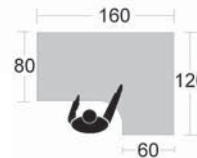

MESA DIRECCION

D1120	200x90	195,00 €
D1118	180x90	185,00 €

D1020	200x90	189,90 €
D1018	180x90	177,88 €

ALA DE MESA

D3012	120x60	90,00 €
D3010	100x60	81,00 €
D3008	80x60	74,00 €

TAPA SOBRE PEDESTAL

D3112	120x60	49,80 €
D3110	100x60	42,60 €
D3108	80x60	37,30 €

(No incluye la cajonera)

MESA COMPACTA

FORMA IZQUIERDA

D4120	200x120	234,00 €
D4118	180x120	218,00 €
D4116	160x120	201,00 €

FORMA DERECHA

D4020	200x120	234,00 €
D4018	180x120	218,00 €
D4016	160x120	201,00 €

OPCION 3.- Lateral largo

Incremento + 40,00 €

DADO

MESA ANGULADA 90°

FORMA IZQUIERDA			
D5118	180x100	187,50 €	
D5116	160x100	172,12 €	
D5114	140x100	159,37 €	

FORMA DERECHA			
D5018	180x100	187,50 €	
D5016	160x100	172,12 €	
D5014	140x100	159,37 €	