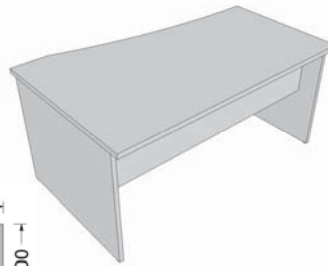

OPCION 3.- Lateral largo

Incremento + 40,00 €

DADO

MESA ANGULADA 90°

FORMA IZQUIERDA			
D5118	180x100	187,50 €	
D5116	160x100	172,12 €	
D5114	140x100	159,37 €	

FORMA DERECHA			
D5018	180x100	187,50 €	
D5016	160x100	172,12 €	
D5014	140x100	159,37 €	