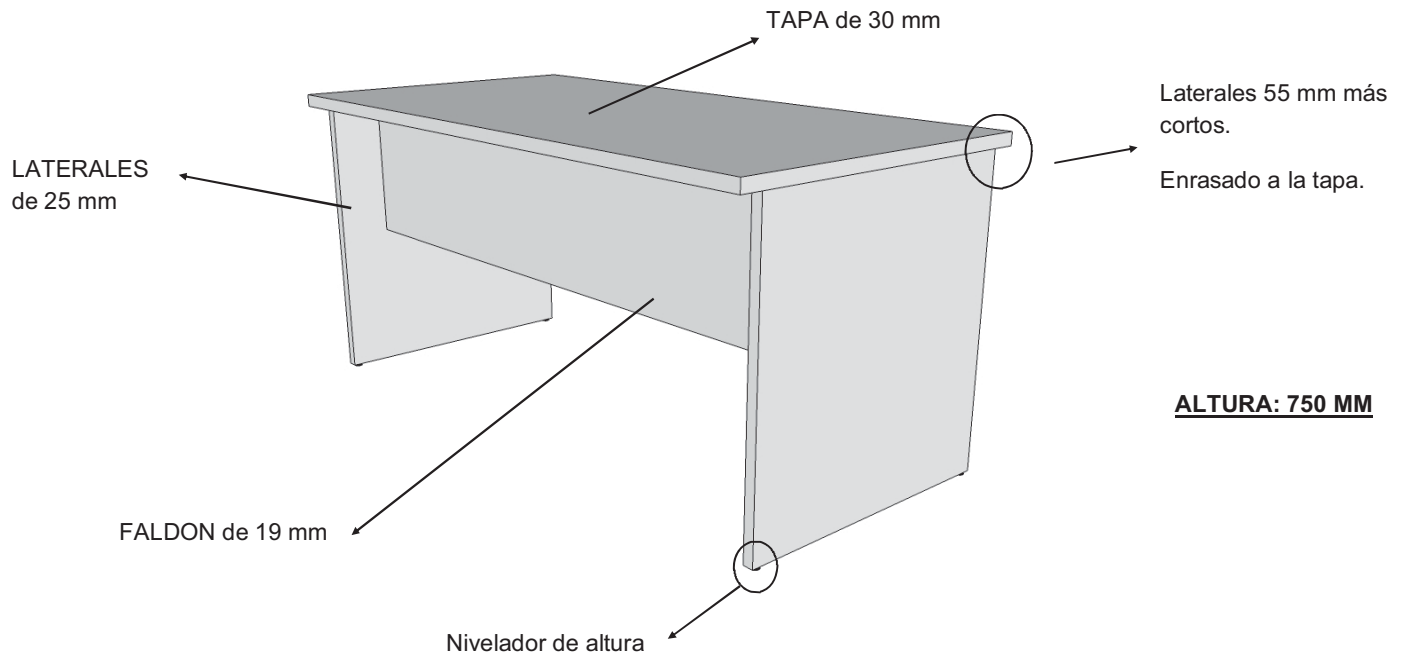

Dado

Ofifer 
www.ofifer.es | ofifer@ofifer.es

Tarifa 2017

DADO

CARACTERISTICAS TECNICAS:

Tablero aglomerado con revestimiento melamínico. Encimera de 30 mm. Laterales de 25 mm. Faldón de 19 mm.

Canto termofusionado ABS de 2 mm.

Nivelador de altura.

Unión tapa-laterales: perno metálico sobre excéntrica a tuerca metálica embutida.

TAPA					
30 MM		25 MM		19 MM	
WENGUE	W	PLATA	P	ROJO	1
ARCE	A	GRAFITO	G	VERDE	2
ROBLE	R	NEGRO	N	AMARILLO	3
BLANCO	B			AZUL	4
CEREZO	C			NARANJA	5
HAYA	H			PISTACHO	6
GRIS CLARO	S				