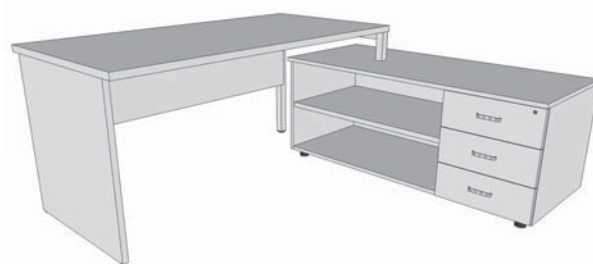

MESA CON ALA INTEGRADA