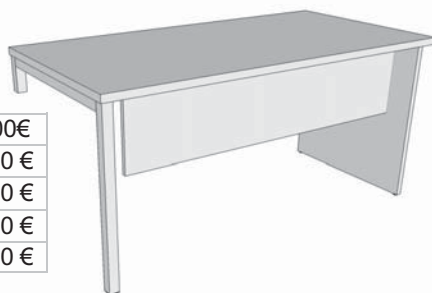

BUCK 4 CAJONES

D8041	200x80	322,16 €
D8042	180x80	310,14 €
D8043	160x80	297,12 €

BUCK 2 CAJONES+ARCHIVO

D8131	200x80	314,95 €
D8132	180x80	302,93 €
D8133	160x80	289,91 €

BUCK 4 CAJONES

D8141	200x80	322,16 €
D8141	180x80	310,14 €
D8143	160x80	297,12 €

MESA CON ALA INTEGRADA

DERECHA

H3000	140X60	208,00 €
--------------	--------	----------

IZQUIERDA

H3100	140X60	208,00 €
--------------	--------	----------

D3220	200X80	229,00€
D3218	180X80	217,00 €
D3216	160X80	204,00 €
D3214	140X80	193,00 €
D3212	120X80	179,00 €