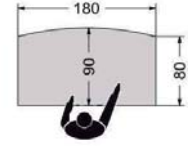

MESA DIRECCION

D1120	200x90	195,00 €
D1118	180x90	185,00 €

D1020	200x90	189,90 €
D1018	180x90	177,88 €

ALA DE MESA

D3012	120x60	90,00 €
D3010	100x60	81,00 €
D3008	80x60	74,00 €

TAPA SOBRE PEDESTAL

D3112	120x60	49,80 €
D3110	100x60	42,60 €
D3108	80x60	37,30 €