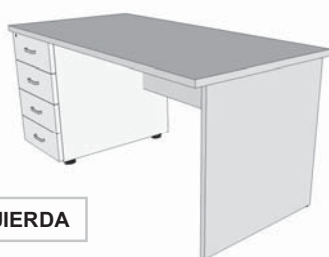

MESA CON PEDESTAL

IZQUIERDA