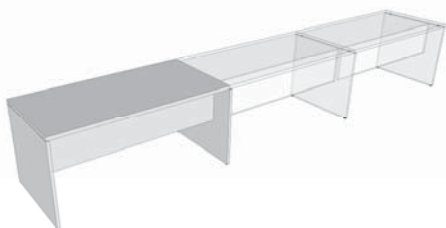

FRENTE MOSTRADOR

D7320	200x25x50	91,33 €
D7318	180x25x50	87,73 €
D7316	160x25x50	84,13 €
D7314	140x25x50	80,53 €
D7312	120x25x50	76,92 €

MESA PRESIDENCIA

FALDON TABLERO		
D7220	200x80	195,91 €
D7218	180x80	181,49 €
D7216	160x80	166,59 €
D7214	140x80	153,46 €
D7212	120x80	136,95 €

MESAS DE CONTINUIDAD

MESA DE INICIO

D2620	200x80	173,08 €
D2618	180x80	161,06 €
D2616	160x80	148,08 €
D2614	140x80	136,54 €
D2612	120x80	123,08 €

MESA INTERMEDIA

D2720	200x80	149,08 €
D2718	180x80	137,06 €
D2716	160x80	124,04 €
D2714	140x80	112,54 €
D2712	120x80	99,08 €