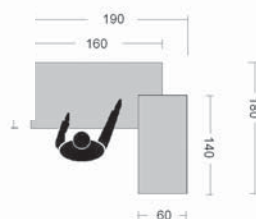

MESA CON ALA INTEGRADA