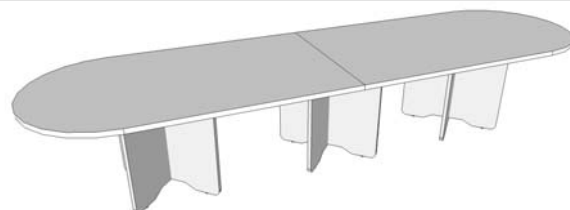

EXTRA OVALADA

D6140	4000x1200	539,50 €
D6145	4500x1200	579,90 €
D6150	5000x1200	620,20 €