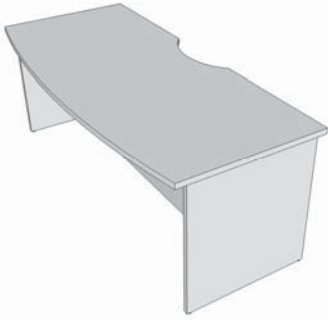

MESA DIRECCION

D1120	200x90	195,00 €
D1118	180x90	185,00 €

D1020	200x90	189,90 €
D1018	180x90	177,88 €

ALA DE MESA

D3012	120x60	90,00 €
D3010	100x60	81,00 €
D3008	80x60	74,00 €

TAPA SOBRE PEDESTAL

D3112	120x60	49,80 €
D3110	100x60	42,60 €
D3108	80x60	37,30 €