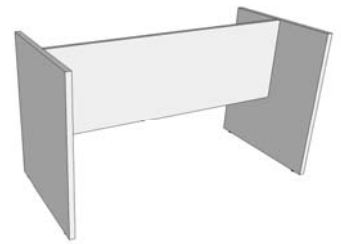

+

REUNIONES

ENCIMERA.- Tablero aglomerado de 30 mm con revestimiento melamínico. Canto termofusionado ABS de 2 mm. Unión base a encimera mediante perno metálico sobre excéntrica a tuerca metálica embutida.

PEANA METALICA
Base redonda de 600 mm con niveladores. Columna de 80 mm

CUBO
Tablero de 19 mm con puerta abatible para acceso registro y nivelación

ASPA
Tablero de 25 mm niveladores.

FALDON
Tablero de 25 mm con faldón de 19 mm y nivelación