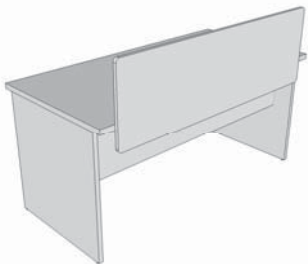

OPCION 3.- Lateral largo

Incremento + 40,00 €

DADO

MESA ANGULADA 90°

FORMA IZQUIERDA			
D5118	180x100	187,50 €	
D5116	160x100	172,12 €	
D5114	140x100	159,37 €	

FORMA DERECHA			
D5018	180x100	187,50 €	
D5016	160x100	172,12 €	
D5014	140x100	159,37 €	

ELEMENTO UNION DE MESAS

MESAS DE 80 DE FONDO			
D5900	80X80	50,50 €	
MESAS DE 80 Y 60 DERECHA			
D5910	80x60	50,50 €	
MESAS DE 80 Y 60 IZQUIERDA			
D5911	80x60	50,50 €	

Pie de apoyo metálico opcional + X2400 10,00 €

TRAVESAÑO DE ELECTRIFICACION

	MESA	Medidas	
X1180	200	180x8	20,50 €
X1160	180	160x8	19,30 €
X1140	160	140x8	18,00 €
X1120	140	120x8	17,00 €
X1100	120	100x8	16,50 €

SEPARADOR

FRONTAL			
	MESA	Medidas	
D7018	200	180x45	43,28 €
D7016	180	160x45	40,87 €
D7014	160	140x45	38,46 €
D7012	140	120x45	36,06 €