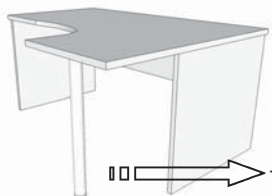

MESA DIRECCION

D1120	200x90	195,00 €
D1118	180x90	185,00 €

D1020	200x90	189,90 €
D1018	180x90	177,88 €

ALA DE MESA

D3012	120x60	90,00 €
D3010	100x60	81,00 €
D3008	80x60	74,00 €

TAPA SOBRE PEDESTAL

D3112	120x60	49,80 €
D3110	100x60	42,60 €
D3108	80x60	37,30 €

OPCION 1.- Con pie de apoyo

+ X2400 10,00 €

La tapa contará con mecanización de anclaje de la pata.

OPCION 2.- Con cajonera pedestal más tapa

PÁG.46

H0060
+
H003P
H004P
H002P

La tapa de la mesa y la tapa sobre pedestal contarán con mecanización de unión.