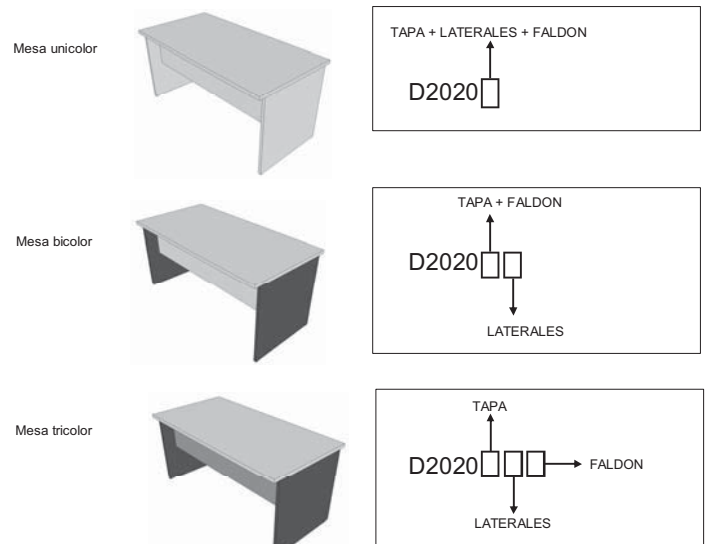

CARACTERISTICAS TECNICAS:

Tablero aglomerado con revestimiento melamínico. Encimera de 30 mm. Laterales de 25 mm. Faldón de 19 mm.

Canto termofusionado ABS de 2 mm.

Nivelador de altura.

Unión tapa-laterales: perno metálico sobre excéntrica a tuerca metálica embutida.

TAPA					
30 MM		25 MM		19 MM	
WENGUE	W	PLATA	P	ROJO	1
ARCE	A	GRAFITO	G	VERDE	2
ROBLE	R	NEGRO	N	AMARILLO	3
BLANCO	B			AZUL	4
CEREZO	C			NARANJA	5
HAYA	H			PISTACHO	6
GRIS CLARO	S				

LATERALES			
25 MM			
WENGUE	W	PLATA	P
ARCE	A	GRAFITO	G
ROBLE	R	NEGRO	N
BLANCO	B		
CEREZO	C		
HAYA	H		
GRIS CLARO	S		

FALDON	
19 MM	
WENGUE	W
ARCE	A
ROBLE	R
BLANCO	B
CEREZO	C
HAYA	H
GRIS CLARO	S
PLATA	P
GRAFITO	G
NEGRO	N
ROJO	1
VERDE	2
AMARILLO	3
AZUL	4
NARANJA	5
PISTACHO	6