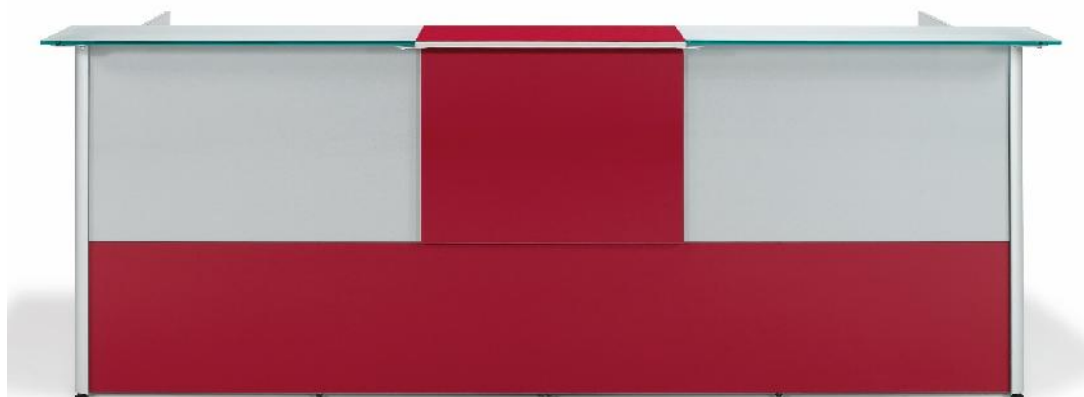

**MOSTRADORES RECTOS**

Referencia	Descripción	Medidas en cm. (ancho x fondo x alto)	P.V.P. (IVA no incluido)
------------	-------------	--	-----------------------------

**Mostradores rectos con tapa de cristal 5+5 mm. de grosor en Butyral mate y faldón en melanina Luxe de 19 mm.**

MME-180	Mostrador módulo de melanina Luxe	180x139x110	1.375,00 €
MME-200	Mostrador módulo de melanina Luxe	200x139x110	1.525,00 €
MME-285	Mostrador módulo de melanina Luxe	285x139x110	1.695,00 €
BMET-3C	Cajonera metálica frente melanina de 3 cajones	42x50x59	230,00 €
BMET-1+AR	Cajonera metálica frente melanina de cajón + archivo	42x50x59	225,00 €

NOTA: Colores de melanina Luxe, blanco, negro, burdeos y gris metalizado. (para otros colores consultar disponibilidad y precio)