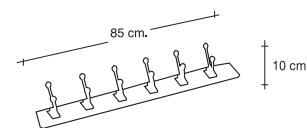

1024

Perchero de pared pintado con 6 brazos en PP. (polipropileno) desmontables. Brazos negros.

*Wall mount stand
with 6 PP removable
arms, black color arms*

Toda la gama.
85 x 10 cm. H.