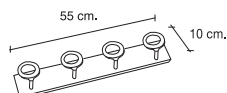

1014

Perchero metálico pintado de pared 4 anillas en PP. (polipropileno) Color negro.

Metallic wall mount stand 4 PP round rings, black color rings

Toda la gama.
55 x 10 cm. H.