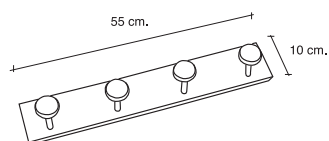

1020

Perchero de pared metálico pintado de 6 bolas color negro.
Toda la gama.
85 x 10 cm.

Metallic wall mount stand 6 coat peg black ball tip

1019

Perchero de pared metálico pintado de 4 bolas color negro.
Toda la gama.
55 x 10 cm. H.

Metallic wall mount stand 4 coat peg, black ball tip

1018

Perchero de pared metálico pintado de 2 bolas color negro.
Toda la gama.
ø 8,5 cm.

Metallic wall mount stand 2 coat peg, black ball tip

1023

Perchero de pared pintado con 1 brazo en PP. (polipropileno) desmontables. Brazos negros.

Toda la gama.
10 x 10 cm. H.

Wall mount stand 1 PP coat peg removable arm black arm