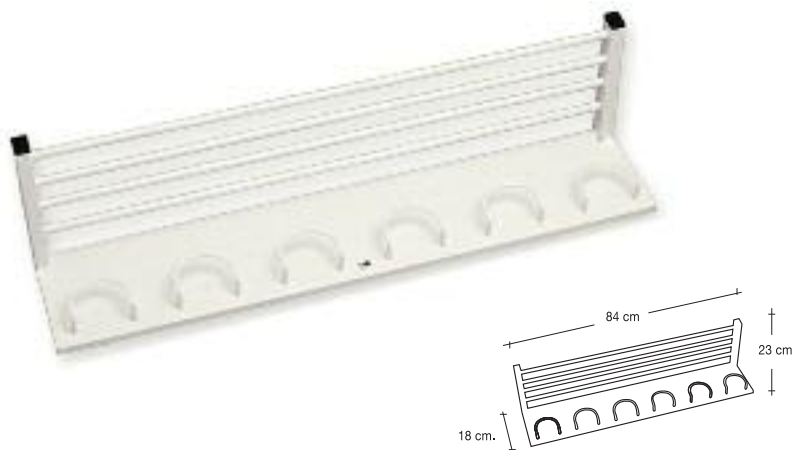

Wall mount stands

Marked technical personality

INTEGRATION

**1010**

Perchero de pared metálico pintado con 6 colgadores de anillas, parte superior porta-objetos.

Metallic wall mount stand with 6 coat peg rings

Wall mount stand 4 D shape coat peg

Toda la gama.
55 x 10 cm. H.

**1013**

Perchero de pared metálico pintado con 6 colgadores.

Wall mount stand 6 D shape coat peg

Toda la gama.
84 x 10 cm. H.

1011-M

Perchero de pared fabricado en chapa de acero de 1 m de espesor con tratamiento imitador de madera. Colgadores fabricados en varilla calibre de 6 m ø cromada.

Wall mount stand made of sheet of steel of 1 m of thickness with imitative treatment of wood. Coat pegs made of rod calibrated of 6 m ø chrome.

3 colgadores

Consultar precio y plazo de entrega

**1012-M**

**2026**

Perchero de pared fabricado en chapa de acero de 1,5 mm de espesor en forma curva. Anillas fabricadas en varilla calibrada de 6 mm. Cromadas

Metallic wall mount stand with 6 coat peg rings

72 x 12,5 cm. H.