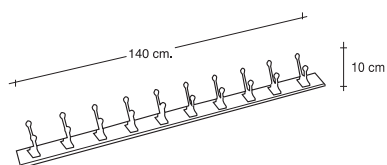

1025

Perchero de pared pintado con 8 brazos en PP. (polipropileno) desmontables. Brazos negros.

*Wall mount stand
10 PP removable
coat peg ball tip
black arm*

Toda la gama.
112 x 10 cm. H.