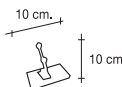

1023

Perchero de pared pintado con 1 brazo en PP. (polipropileno) desmontables. Brazos negros.

Toda la gama.
10 x 10 cm. H.

Wall mount stand 1 PP coat peg removable arm black arm