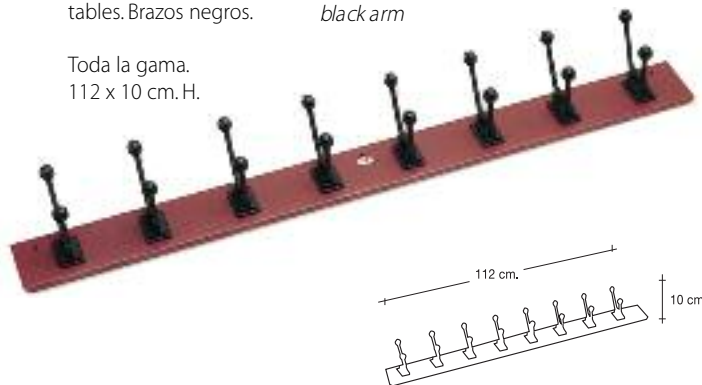

1025

Perchero de pared pintado con 8 brazos en PP. (polipropileno) desmontables. Brazos negros.

*Wall mount stand
10 PP removable
coat peg ball tip
black arm*

Toda la gama.
112 x 10 cm. H.