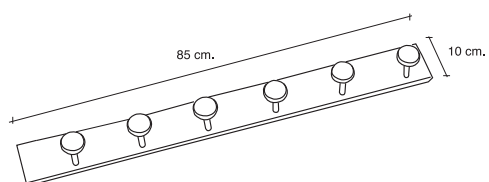

1020

Perchero de pared metálico pintado de 6 bolas color negro.
Toda la gama.
85 x 10 cm.

Metallic wall mount stand 6 coat peg black ball tip

1019

Perchero de pared metálico pintado de 4 bolas color negro.
Toda la gama.
55 x 10 cm. H.

Metallic wall mount stand 4 coat peg, black ball tip

1018

Perchero de pared metálico pintado de 2 bolas color negro.
Toda la gama.
ø 8,5 cm.

Metallic wall mount stand 2 coat peg, black ball tip

1023

Perchero de pared pintado con 1 brazo en PP. (polipropileno) desmontables. Brazos negros.

Toda la gama.
10 x 10 cm. H.

Wall mount stand 1 PP coat peg removable arm black arm