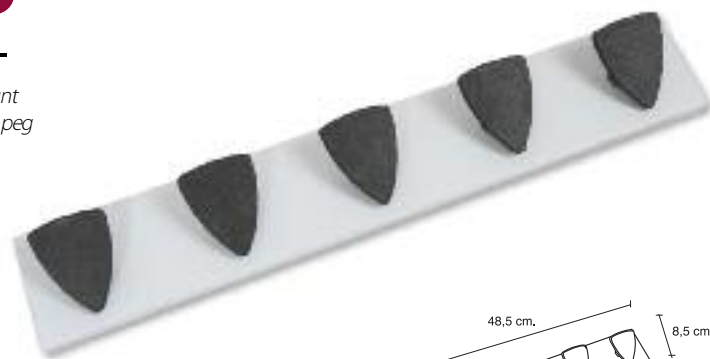

NOVEDAD

1017

Perchero de pared fabricado en chapa de acero pintado con 5 colgadores fabricados PP. (polipropileno) negro.

Metallic wall mount stand with 5 coat peg rings

Color: Toda la gama.
48,5 x 8,5 cm. H.