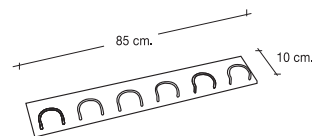

Toda la gama.
84 x 18 x 23 cm. H.

**1011**

Perchero de pared metálico pintado con 3 colgadores.

Wall mount stand 3 D shape coat peg

Toda la gama.
41 x 10 cm. H.

**1012**

Perchero de pared metálico pintado con 4 colgadores.

Wall mount stand 4 D shape coat peg

Toda la gama.
55 x 10 cm. H.

**1013**

Perchero de pared metálico pintado con 6 colgadores.

Wall mount stand 6 D shape coat peg

Toda la gama.
84 x 10 cm. H.

1011-M

Perchero de pared fabricado en chapa de acero de 1 m de espesor con tratamiento imitador de madera. Colgadores fabricados en varilla calibre de 6 m ø cromada.

Wall mount stand made of sheet of steel of 1 m of thickness with imitative treatment of wood. Coat pegs made of rod calibrated of 6 m ø chrome.

3 colgadores

Consultar precio y plazo de entrega

**1012-M**