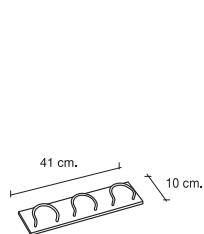

Toda la gama.
84 x 18 x 23 cm. H.

**1011**

Perchero de pared metálico pintado con 3 colgadores.

Wall mount stand 3 D shape coat peg

Toda la gama.
41 x 10 cm. H.

**1012**

Perchero de pared metálico pintado con 4 colgadores.

Wall mount stand 4 D shape coat peg

Toda la gama.
55 x 10 cm. H.

**1013**

Perchero de pared metálico pintado con 6 colgadores.

Wall mount stand 6 D shape coat peg

Toda la gama.
84 x 10 cm. H.

1011-M

Perchero de pared fabricado en chapa de acero de 1 m de espesor con tratamiento imitador de madera. Colgadores fabricados en varilla calibre de 6 m ø cromada.

**2026**

Perchero de pared fabricado en chapa de acero de 1,5 mm de espesor en forma curva. Anillas fabricadas en varilla calibrada de 6 mm. Cromadas

Metallic wall mount stand with 6 coat peg rings

72 x 12,5 cm. H.