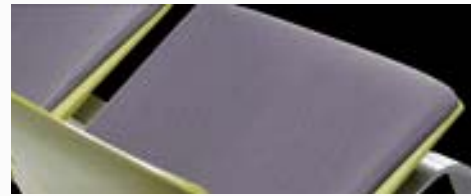

# Detalle

Details Détail

Apoyabrazos en aluminio y negro  
Arms in aluminum colour and black  
Accoudoirs en aluminium et un Noir

Apilable con o sin brazos  
Stackable with or without arms  
Empilable avec ou sans accoudoirs

Cojín tapizado  
Upholstered Cushion  
Un coussin tapissé

Rejilla fácil montaje  
Easy assembly grid  
Un grillage facile au montage

Tapones separadores en aluminio y negro  
Stackable Caps in aluminum colour and black  
Des bouchons séparateurs en aluminium et un Noir