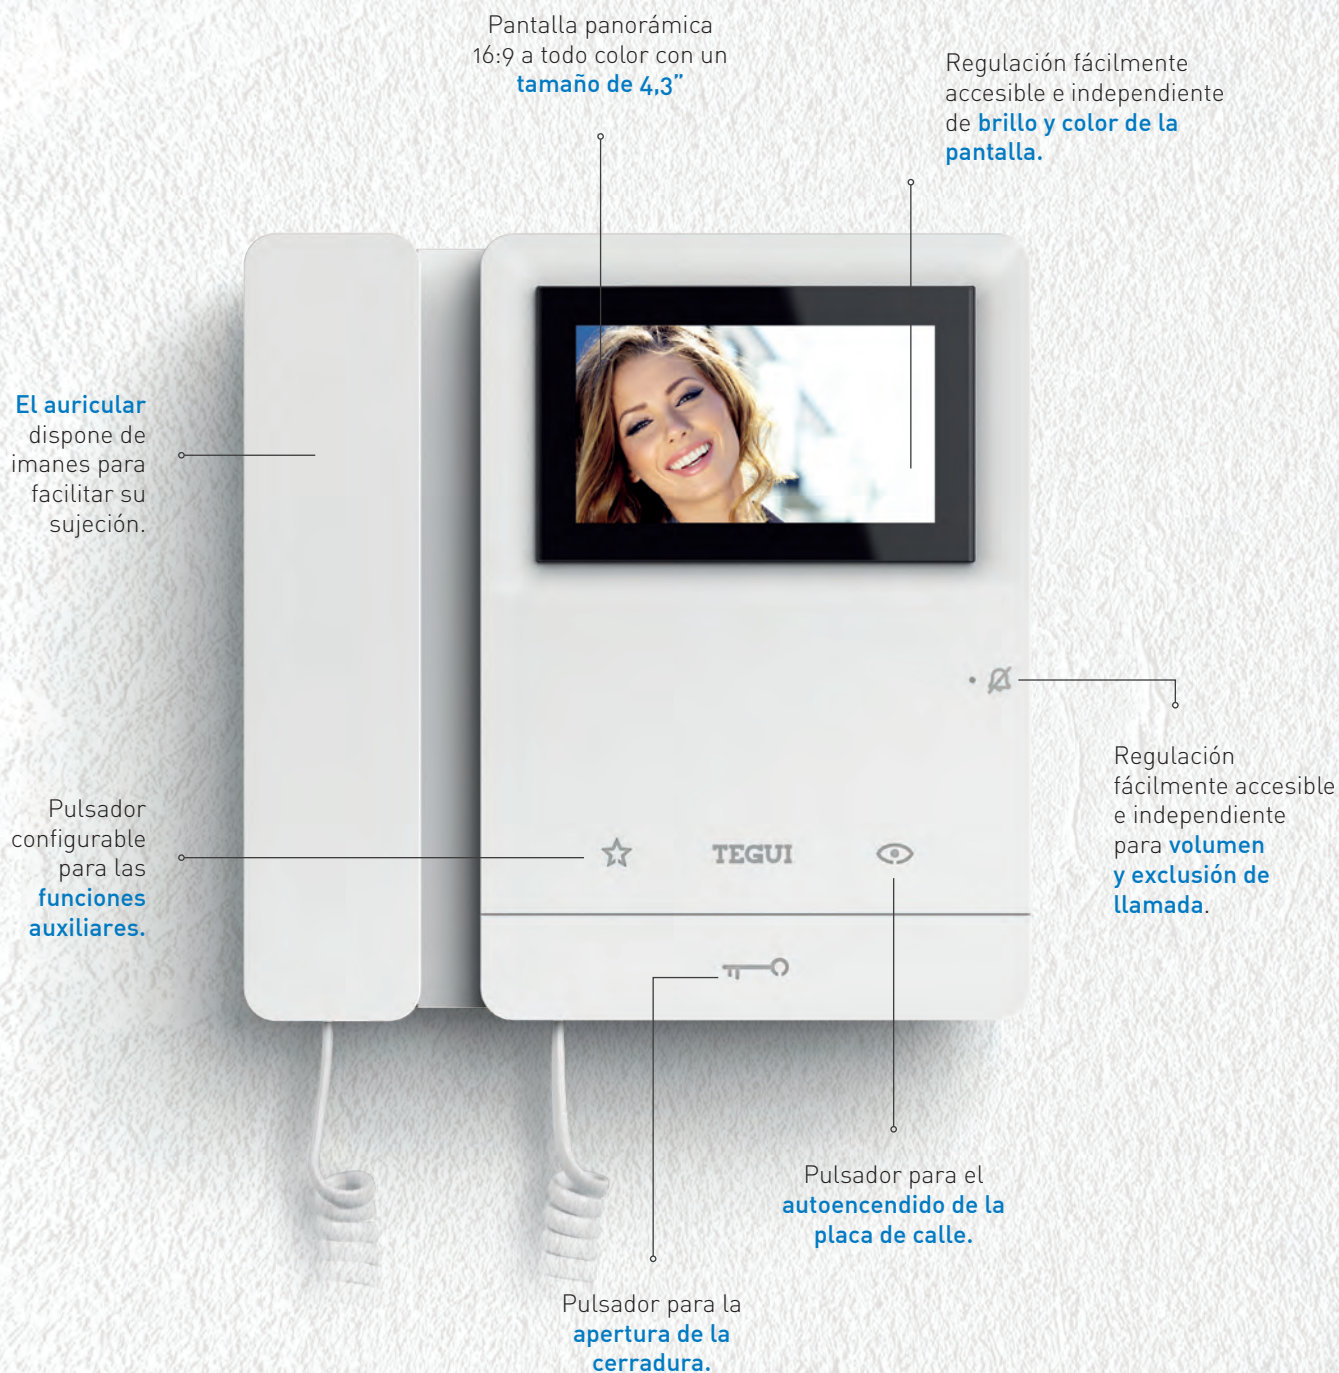

**Pantalla panorámica** 16:9.

El diseño lineal y los **ángulos redondeados unidos al acabado blanco** realzan su aspecto moderno.

**Fácil sujeción** del auricular gracias al uso de imanes.

**Regulación fácilmente accesible:** volumen y exclusión de llamada, brillo y color de la pantalla.

# MONITOR SERIE 8

Referencia	<b>MONITOR</b>	PVR	Emb.
<b>374494</b>	Monitor de videoportero 2 HILOS con auricular y pantalla a color de 4,3" para la instalación en superficie (soporte incluido). Equipado con tres pulsadores destinados a: apertura de cerradura, autoencendido de la placa de calle y pulsador configurable para funciones auxiliares (activación cerradura adicional, autoencendido cámara adicional, intercomunicación general o entre dos unidades interiores, ...) en función del configurador insertado en el alojamiento (M). Regulación fácilmente accesible e independiente para volumen y exclusión de llamada, brillo y color de la pantalla. El auricular dispone de imanes para facilitar su sujeción.	<b>199,00 €</b>	1