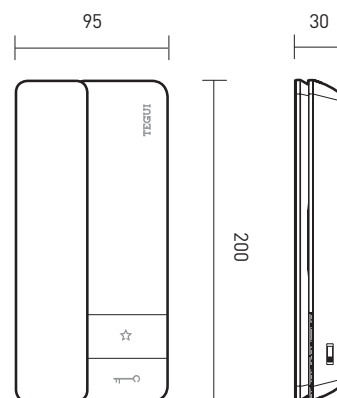

Dimensiones expresadas en milímetros.

# TELÉFONO SERIE 8

**El auricular** dispone de imanes para facilitar su sujeción.

Pulsador configurable para las **funciones auxiliares**.

Pulsador para la **apertura de la cerradura**.

Referencia	TELÉFONO	PVR	Emb.
<b>374294</b>	<p>Teléfono de portero 2 HILOS para la instalación en superficie. Equipado con dos pulsadores destinados a apertura de cerradura y función auxiliar, configurables en función del configurador insertado en el alojamiento (M). El auricular dispone de imanes para facilitar su sujeción. Dispone de bornes para la conexión de un pulsador externo para realizar la llamada a planta. El volumen de la sonería es regulable en tres niveles a través del selector incorporado. Si se encuentra en instalaciones de vídeo o mixtas audio/video como última unidad del montante o de tramo es necesario añadirle un terminador de línea referencia 3499 conectado en ENTRA-SALE sobre el propio teléfono.</p>	<b>35,00 €</b>	1