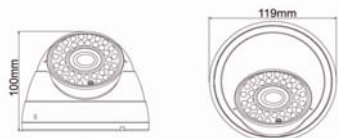

EP-7600WDR

Mini Domo WDR Real, 600LTV, Leds IR, 2,8 ~ 12 mm . . .

METÁLICO

- CCD 1/3" Sony Super HAD II
- Alta resolución 600 LTV
- Potente función Wide Dynamic Range (WDR)
Ideal para entornos con contraluces
- Reducción de Ruido Digital 2D
- Óptica varifocal 2,8 ~ 12 mm
- Leds IR con alcance aproximado de 30 metros
- Iluminación mínima: 0 lux (con IR)
- Supresión de fuertes puntos luminosos (HLI)
- Resistencia a polvo y agua (IP66)
- Múltiples parámetros configurables desde el OSD:
 - Máscaras de privacidad
 - Detección de movimiento
 - Compensación de contraluces
 - Balance de blancos (ATW/AWC-PUSH/AWC/Manual)
 - Día/Noche, función espejo, gamma . . .

Función **Super WDR** **Ideal para instalaciones con contraluces críticos**

DATOS TÉCNICOS	EP-7600WDR
Sensor de imagen (DSP)	1/3" CCD Sony Super HAD II (RJ10W)
Resolución	600 Líneas TV
Reducción Digital de Ruido	2D
Wide Dynamic Range	Real WDR (x128) / HLI / BLC / Off
Iluminación Mínima	0,1 lux / 0 lux (con IR)
Día/Noche	Auto / Color / B/N
Shutter electrónico	Shutter automático / Shutter Manual: 1/50- 1/100.000 s
Control Ganancia Automático	Bajo / Medio / Alto / Off
Balance de Blancos	ATW / Manual / AWC-PUSH / AWC
Funciones varias	Espejo, fineza, gamma, LSC, texto en pantalla ...
Detección de movimiento	4 zonas configurables
Máscaras de privacidad	8 máscaras de privacidad
Alcance leds IR	Hasta 30 metros aproximadamente
Óptica varifocal	2,8 ~ 12 mm
Sincronización de vídeo	Interna
Salida de vídeo	1 Vp-p / 75 Ohms
Protección IP	IP66
Alimentación (consumo)	12 Vcc (400 mA)
Temperatura de Trabajo	-10°C ~ +50°C
Peso	650 g
Dimensiones	119 (Diá) x 100 (Al) mm - ver dibujo -