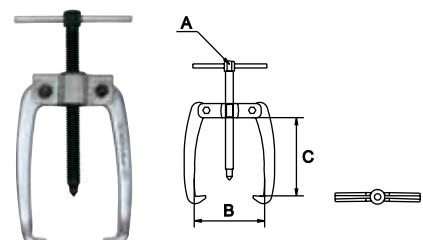

COD	∅	A	B	C	*max. t	Kg.	
62821	2"	12	15-60	50	1,5	0,2	1
62822	2.3/4"		15-70	70		0,3	
62823	3.1/4"		15-80	80			

\* Máxima fuerza de extracción / Maximum pulling force / Force maximale d'extraction

EXTRACTOR 2 GARRAS LIGERO / 2 JAW LIGHT GEAR PULLER / EXTRACTEURS 2 BRAS LÉGER / AUSZIEHER 2 KLAUEN / ESTRATTORE A 2 BRACCIA LEGA LEGGERA / EXTRACTOR DE DUAS GARRAS LIGEIRO / СЪЕМНИК С 2-МЯ ЛАПАМИ ОБЛЕГЧЕННЫЙ

COD	∅	A	B	C	*max. t	Kg.	
62824	2"	12	15-60	50	1	0,2	1
62825	2.3/4"		15-70	70		0,3	
62826	3.1/4"		15-80	80			

\* Máxima fuerza de extracción / Maximum pulling force / Force maximale d'extraction