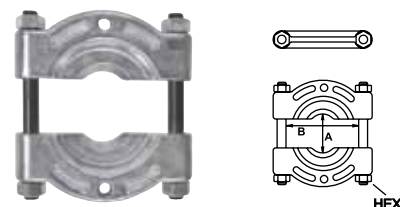

GUILLOTINA PARA RODAMIENTOS Y POLEAS / BEARING SEPARATOR / GUILLOTINE POUR ROUEMENTS ET POULIES / TRENNVORRICHTUNG FÜR KUGELGELENKE / SEPARATORE DI CUSCINETTI E PULEGGE / GUILHOTINA PARA ROLAMENTOS E POLIS / СЕПАРАТОР ПОДШИПНИКОВ

COD	∅	A	B		Kg.	
62836	2"	30-50	61	17	0,65	1
62837	3"	50-75	92	19	1,5	
62838	4"	75-105	110	24	1,7