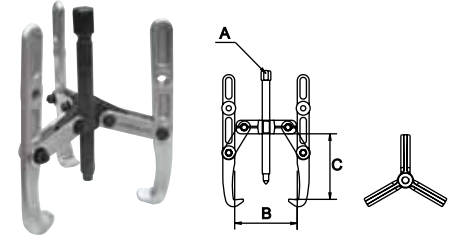

EXTRACTOR 3 GARRAS ARTICULADAS 2 POSICIONES / 3 JAW GEAR PULLER 2 POSITION / EXTRACTEUR 3 BRAS ARTICULES 2 POSITIONS / AUSSSEN-INNENABZIEHER 3 KLAUEN 2 POSITIONEN / ESTRATTORE A 3 BRACCIA 2 POSIZIONI / EXTRACTOR DE 3 GARRAS ARTICULADAS 2 POSIÇÕES / СЪЕМНИК С 3-МЯ ЛАПАМИ И 2-МЯ ПОЗИЦИЯМИ

EXTRACTOR 3 GARRAS ARTICULADAS REVERSIBLES 2 POSICIONES / 3 JAW REVERSIBLE GEAR PULLER 2 POSITION / EXTRACTEUR 3 BRAS ARTICULES REVERSIBLES 2 POSITIONS / AUSSSENABZIEHER 3 KLAUEN 2 POSITIONEN / ESTRATTORE A 3 BRACCI REVERSIBILI 2 POSIZIONI / EXTRACTOR DE 3 GARRAS ARTICULADO REVERSIVEL 2 POSIÇÕES / СЪЕМНИК С 3-МЯ ЛАПАМИ РЕВЕРСИВНЫЙ 2-МЯ ПОЗИЦИЯМИ

COD	∅	A	B	C max. (1)	C max. (2)	D max. (1)	D max. (2)	*max. t	Kg.	
62572	3"	12	102	15	80	56	7	1,5	0,4	1
62573	6"	17	184	25	160	94	123	5	1,1	
62574	8"	21	236	30	210	125,5	162,5	7	2,2	
62575	12"	28	340	50	317	179	228	10	6,5	