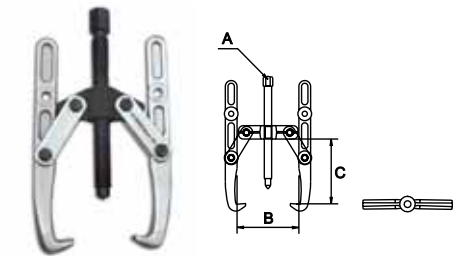

EXTRACTOR 2 GARRAS UNIVERSAL / UNIVERSAL 2 JAW GEAR PULLER / EXTRACTEUR DEUX BRAS UNIVERSEL / UNIVERSELLE AUSZIEHER 2 KLAUEN / ESTRATTORE UNIVERSALE A 2 BRACCIA / EXTRACTOR DE DUAS GARRAS UNIVERSAL / УНИВЕРСАЛЬНЫЙ СЪЕМНИК С 2-МЯ ЛАПАМИ

COD	∅	A	B	C	*max. t	Kg.	
62586	3"	17	25-80	100	2,5	1,0	1
62587	5"		25-130		4,5	1,2	
62588	6"	23	50-160	150	6	3,1	
62589	7"	25	60-200		7	6,5	
62590	9"	27	80-250	200	7	6,5	

* Máxima fuerza de extracción / Maximum pulling force / Force maximale d'extraction