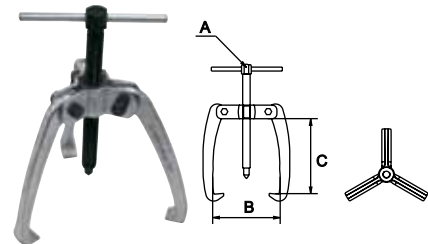

COD	∅	A	B	C	*max. t	Kg.	
62818	4"	14	20-110	110	2	1,0	1
62819	6"	19	25-160	140	4	2,0	

\* Máxima fuerza de extracción / Maximum pulling force / Force maximale d'extraction

EXTRACTOR 3 GARRAS LIGERO / 3 JAW LIGHT GEAR PULLER / EXTRACTEURS 3 BRAS LÉGER / AUSZIEHER 3 KLAUEN / ESTRATTORE A 3 BRACCIA LEGA LEGGERA / EXTRACTOR DE TRÊS GARRAS LIGEIRO / СЪЕМНИК С 3-МЯ ЛАПАМИ ОБЛЕГЧЕННЫЙ

COD	∅	A	B	C	*max. t	Kg.	
62821	2"	12	15-60	50	1,5	0,2	1
62822	2.3/4"		15-70	70		0,3	
62823	3.1/4"		15-80	80			

\* Máxima fuerza de extracción / Maximum pulling force / Force maximale d'extraction

EXTRACTOR 2 GARRAS LIGERO / 2 JAW LIGHT GEAR PULLER / EXTRACTEURS 2 BRAS LÉGER / AUSZIEHER 2 KLAUEN / ESTRATTORE A 2 BRACCIA LEGA LEGGERA / EXTRACTOR DE DUAS GARRAS LIGEIRO / СЪЕМНИК С 2-МЯ ЛАПАМИ ОБЛЕГЧЕННЫЙ