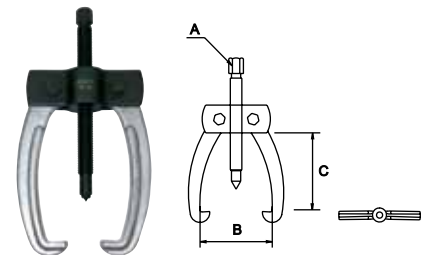

COD	∅	A	B	C	*max. t	Kg.	
62816	4"	14	20-110	110	3	1,3	1
62817	6"	19	25-160	140	5	2,6	

\* Máxima fuerza de extracción / Maximum pulling force / Force maximale d'extraction

EXTRACTOR 2 GARRAS / 2 JAW GEAR PULLER / EXTRACTEUR 2 BRAS / AUSZIEHER 2 KLAUEN / ESTRATTORE A 2 BRACCIA / EXTRACTOR DE DUAS GARRAS / СЪЕМНИК С 2-МЯ ЛАПАМИ

COD	∅	A	B	C	*max. t	Kg.	
62818	4"	14	20-110	110	2	1,0	1
62819	6"	19	25-160	140	4	2,0	

\* Máxima fuerza de extracción / Maximum pulling force / Force maximale d'extraction

EXTRACTOR 3 GARRAS LIGERO / 3 JAW LIGHT GEAR PULLER / EXTRACTEURS 3 BRAS LÉGER / AUSZIEHER 3 KLAUEN / ESTRATTORE A 3 BRACCIA LEGA LEGGERA / EXTRACTOR DE TRÊS GARRAS LIGEIRO / СЪЕМНИК С 3-МЯ ЛАПАМИ ОБЛЕГЧЕННЫЙ