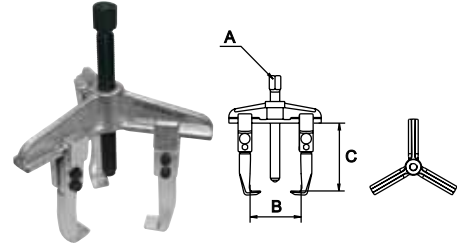

EXTRACTOR 3 GARRAS / 3 JAW GEAR PULLER / EXTRACTEUR 3 BRAS / AUSZIEHER 3 KLAUEN / ESTRATTORE A 3 BRACCIA / EXTRACTOR DE 3 GARRAS / СЪЕМНИК С 3-МЯ ЛАПАМИ

COD	∅	A	B	C	*max. t	Kg.	
62816	4"	14	20-110	110	3	1,3	1
62817	6"	19	25-160	140	5	2,6	

* Máxima fuerza de extracción / Maximum pulling force / Force maximale d'extraction