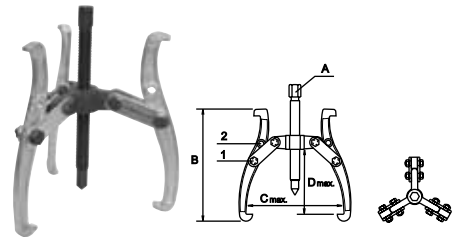

EXTRACTOR 2 GARRAS ARTICULADAS 2 POSICIONES / 2 JAW GEAR PULLER 2 POSITION / EXTRACTEUR 2 BRAS ARTICULES 2 POSITIONS / AUSSSEN-INNENABZIEHER 2 KLAUEN / ESTRATTORE ARTICULATE A 2 BRACCIA 2 POSIZIONI / EXTRACTOR DE 2 GARRAS ARTICULADAS 2 POSIÇÕES / СЪЕМНИК С 2-МЯ ЛАПАМИ И 2-МЯ ПОЗИЦИЯМИ

COD	∅	A	B	C	*max. t	Kg.	
62581	4"	14	20-120	110	3,5	0,5	1
62582	6"	15	20-165	150	5	0,8	
62583	9"	17	36-230	210	7	2,0	
62584	12"		50-320	250	10	4,0	
62585	16"	26	80-420	350	10	5,8	

* Máxima fuerza de extracción / Maximum pulling force / Force maximale d'extraction