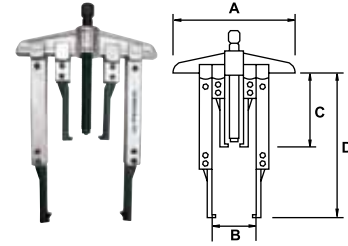

EXTRACTOR 4 GARRAS UNIVERSAL / UNIVERSAL 4 JAW GEAR PULLER / EXTRACTEUR 4 BRAS UNIVERSEL / UNIVERSELLE AUSZIEHER 4 KLAUEN / ESTRATTORE UNIVERSALE A 4 BRACCIA / EXTRACTOR DE 4 GARRAS UNIVERSAL / УНИВЕРСАЛЬНЫЙ СЪЕМНИК С 4-МЯ ЛАПАМИ

COD	∅	A	B	C	D	*max. t	Kg.		
62802	7"	22	260	45-210	155	305	2,5	5,6	1

* Máxima fuerza de extracción / Maximum pulling force / Force maximale d'extraction

EXTRACTOR 3 GARRAS UNIVERSAL / UNIVERSAL 3 JAW GEAR PULLER / EXTRACTEUR 3 BRAS UNIVERSEL / UNIVERSELLE AUSZIEHER 3 KLAUEN / ESTRATTORE UNIVERSALE A 3 BRACCIA / EXTRACTOR DE 3 GARRAS UNIVERSAL / УНИВЕРСАЛЬНЫЙ СЪЕМНИК С 3-МЯ ЛАПАМИ

COD	∅	A	B	C	*max. t	Kg.	
62828	5"	17	25-130	100	4	1,5	1
62829	8"	22	60-200	150	6	4,0	

* Máxima fuerza de extracción / Maximum pulling force / Force maximale d'extraction