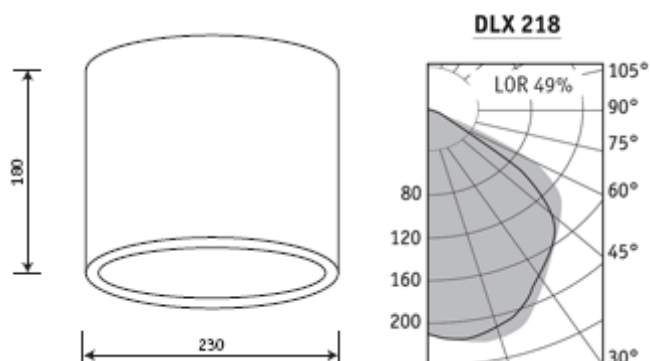

## INSTALACIÓN

Montaje en superficie.

## DISEÑO

Cuerpo de la luminaria metálico blanco.

## PARTE ÓPTICA

Reflector de aluminio anodizado con acabado espejo.

Modelo	Potencia, W	Lámpara	Peso	Código
DLX 218	36W	G24-q2	2,50	72501