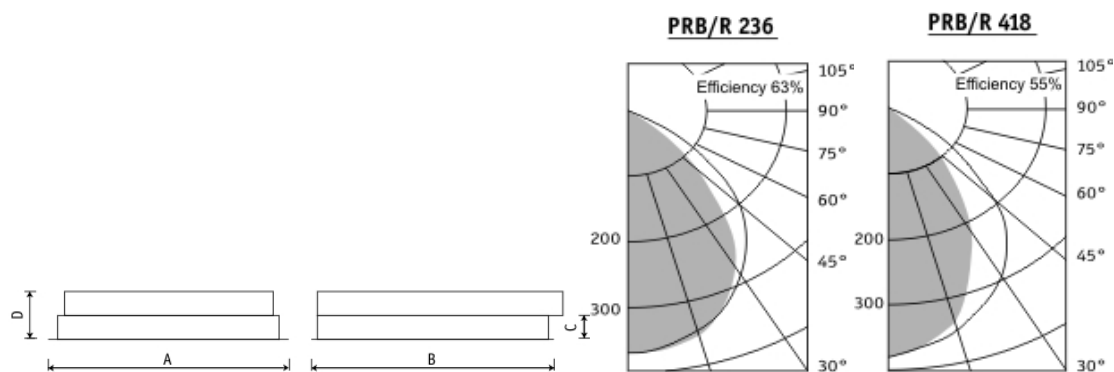

PRB/R – LUMINARIA CON REFLECTOR PARABÓLICO ESPECULAR

ÁMBITOS DE APLICACIÓN

ESPECIFICACIONES

INSTALACIÓN

Montaje en techo suspendido tipo ARMSTRONG o en falso techo de escayola mediante clips. Código de pedido para los clips – 18333 (4 unidades).

DISEÑO

Cuerpo metálico fabricado en chapa de acero, pintado en color blanco. El equipo de control fijado en el interior de la luminaria.

PARTE ÓPTICA

Reflector parabólico de aluminio anodizado. Fijado al interior de la carcasa por medio de resortes ocultos.

	A	B	C	D	
2x36	295	1195	43	85	275x1175
4x18	595	595	39	90	575x575

Modelo	Potencia, W	Lámpara	Código
PRB/R 418 HF	72W	T8	70108
PRB/R 236 HF	72W	T8	70112