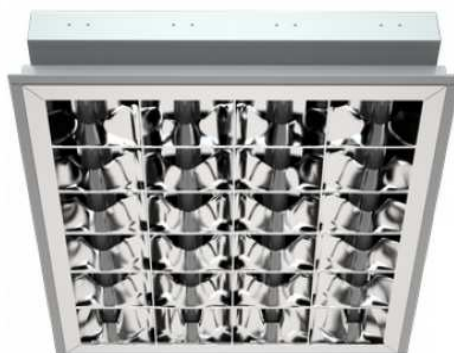

PRB/R – LUMINARIA CON REFLECTOR PARABÓLICO ESPECULAR

ÁMBITOS DE APLICACIÓN

ESPECIFICACIONES

INSTALACIÓN

Montaje en techo suspendido tipo ARMSTRONG o en falso techo de escayola mediante clips. Código de pedido para los clips – 18333 (4 unidades).

DISEÑO

Cuerpo metálico fabricado en chapa de acero, pintado en color blanco. El equipo de control fijado en el interior de la luminaria.

PARTE ÓPTICA

Reflector parabólico de aluminio anodizado. Fijado al interior de la carcasa por medio de resortes ocultos.