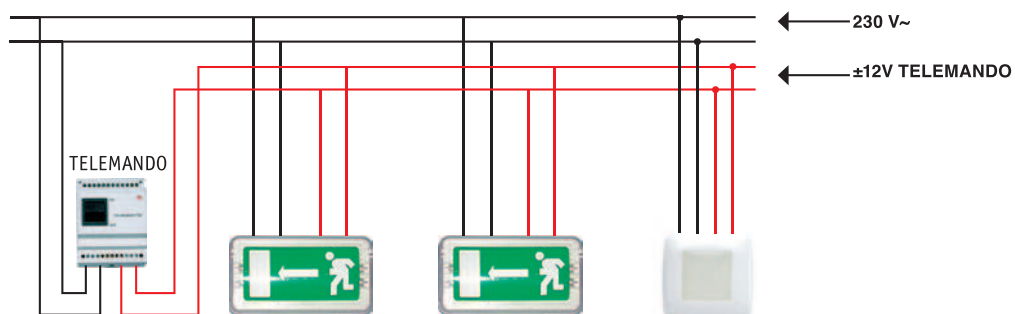

TELEMANDO DISPOSITIVO DE CONTROL REMOTO

Iluminación de Emergencia

230V IP20 Ta(°C)
0/+40

TELEMANDO

Actúa como un dispositivo de control de test de verificación en presencia de red y de puesta en reposo y re-encendido en estado de emergencia.

Con RED; permite lanzar un test de verificación de las luminarias.

Sin RED; permite la puesta en reposo y reencendido de las luminarias evitando la descarga innecesaria de las baterías.

Se puede conectar diferentes tipos de luminarias de emergencia y fijar en un carril DIN.

MODELO LED / LÁMPARA FLUORESCENTE

IP20

Modelo	IP	Peso	Batería	Código	PVP
TM	20	0.33	12V110mAh	18101	89,95