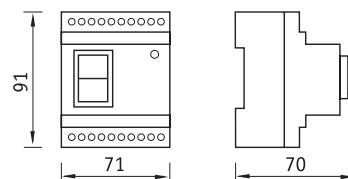

Con RED; permite lanzar un test de verificación de las luminarias.

Sin RED; permite la puesta en reposo y reencendido de las luminarias evitando la descarga innecesaria de las baterías.

Se puede conectar diferentes tipos de luminarias de emergencia y fijar en un carril DIN.