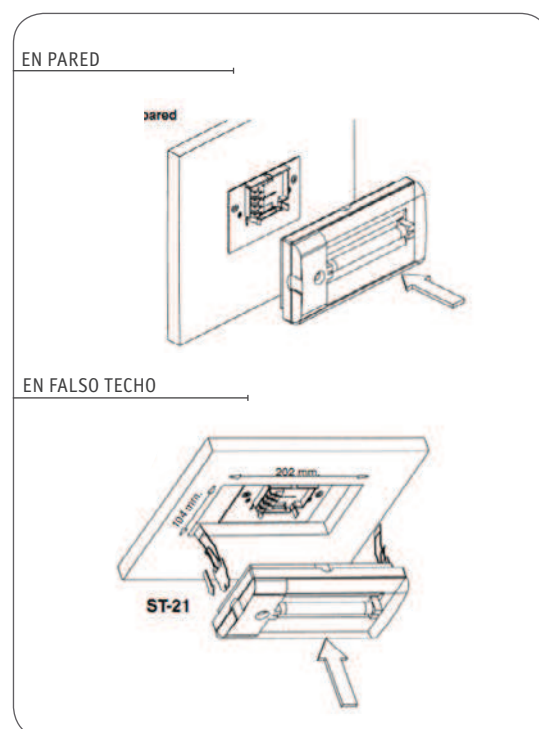

Serie MIRA

Instalación

Superficie de pared o techo. Empotrado en techo mediante accesorio ST-21 y ST-23. Para empotrado en pared, utilizar accesorio ST-22 y en superficie con caja estanca ST-24 (IP65). Fácil instalación mediante preplaca.

Diseño

Cuerpo y difusor de policarbonato. Luminaria autónoma. No permanente. LED indicador de presencia red y carga batería.

Puesta en reposo, reencendido por TELEMANDO. Pulsador verificación incorporado. Lámpara incluida.

Parte óptica

Difusor transparente fabricado en policarbonato.

Serie MIRA

Iluminación de Emergencia

IP22

CARACTERÍSTICAS TÉCNICAS

- Alimentación red 230V~ 50/60Hz.
- Funcionamiento en modo No Permanente.
- Puesta en reposo y reencendido por telemando (ref: TM).
- Test de verificación por dispositivo de verificación incorporado en la propia emergencia.
- Led Ámbar de alta luminosidad indicador de presencia de red y recarga de batería.
- Autonomía superior a 1 hora.
- Instalación fácil mediante preplaca (regletas sin tornillo - conexión rápida).
- Protección contra errores de conexión en la regleta Telemando.
- Protección fin de descarga de la batería y contra sobretensiones.
- Grado IP22 - IK04.
- Luminaria de Clase II.

NORMAS APLICADAS

- Marcado CE según directivas 2006/95/CE y 2004/108/CE de EMC
- Construidas según normas EN 60598-2-22, UNE 20-392-93.
- Adaptada a las instrucciones del Reglamento Electrotécnico de Baja Tensión y del Código Técnico de Edificación.