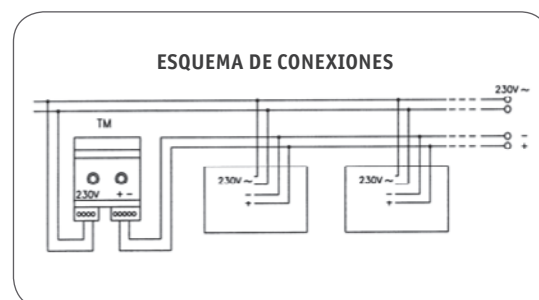

Serie MIRA

Instalación

Superficie de pared o techo. Empotrado en techo mediante accesorio ST-21 y ST-23. Para empotrado en pared, utilizar accesorio ST-22 y en superficie con caja estanca ST-24 (IP65). Fácil instalación mediante preplaca.

Parte óptica

Difusor transparente fabricado en policarbonato.

Serie MIRA

Iluminación de Emergencia

IP22

CARACTERÍSTICAS TÉCNICAS

- Alimentación red 230V~ 50/60Hz.
- Funcionamiento en modo No Permanente.
- Puesta en reposo y reencendido por telemando (ref: TM).
- Test de verificación por dispositivo de verificación incorporado en la propia emergencia.
- Led Ámbar de alta luminosidad indicador de presencia de red y recarga de batería.
- Autonomía superior a 1 hora.
- Instalación fácil mediante preplaca (regletas sin tornillo - conexión rápida).
- Protección contra errores de conexión en la regleta Telemando.
- Protección fin de descarga de la batería y contra sobretensiones.
- Grado IP22 - IK04.
- Luminaria de Clase II.

NORMAS APLICADAS

- Marcado CE según directivas 2006/95/CE y 2004/108/CE de EMC
- Construidas según normas EN 60598-2-22, UNE 20-392-93.
- Adaptada a las instrucciones del Reglamento Electrotécnico de Baja Tensión y del Código Técnico de Edificación.