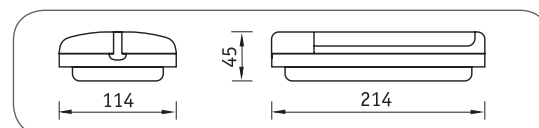

Parte óptica

Difusor transparente fabricado en policarbonato.

Serie MIRA

Iluminación de Emergencia

IP22

CARACTERÍSTICAS TÉCNICAS

- Alimentación red 230V~ 50/60Hz.
- Funcionamiento en modo No Permanente.
- Puesta en reposo y reencendido por telemando (ref: TM).
- Test de verificación por dispositivo de verificación incorporado en la propia emergencia.
- Led Ámbar de alta luminosidad indicador de presencia de red y recarga de batería.
- Autonomía superior a 1 hora.
- Instalación fácil mediante preplaca (regletas sin tornillo - conexión rápida).
- Protección contra errores de conexión en la regleta Telemando.
- Protección fin de descarga de la batería y contra sobretensiones.
- Grado IP22 - IK04.
- Luminaria de Clase II.