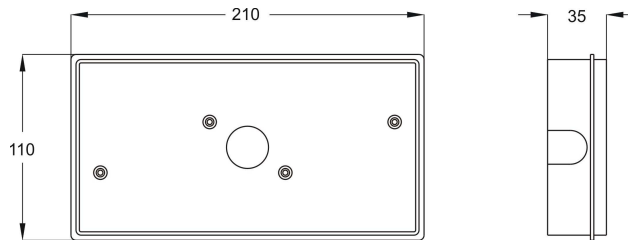

Accesorios Disponibles:

ST-21

Soporte ST-21 para empotrar la luminaria en el falso techo.

ST-22

Caja para empotrar en la pared.

ST-23

Marco embellecedor para el techo (color Blanco)

ST-24

Caja Estanca IP65.