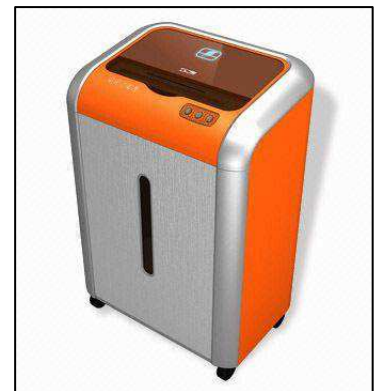

DESTRUCTORA DE DOCUMENTOS JP-840C

Con un diseño moderno y funcional es una destructora de alta seguridad para la destrucción de documentos confidenciales. Es una máquina robusta con una garantía de 7 años para los cilindros de corte, además incorporan la más sofisticada tecnología para la seguridad y control de la máquina.

Cabe destacar que nuestra gama de destructoras son sumamente silenciosas en su funcionamiento, diseñadas especialmente para este fin.

Destruye con suma facilidad grapas, clips, tarjetas de crédito y CDs además tiene una capacidad de destrucción de 15 hojas. (Ver especificaciones técnicas).

Este modelo adicionalmente presenta la posibilidad de personalizar la carcasa con el color corporativo de la empresa.

Especificaciones Técnicas

Gama	Oficina	Capacidad de papelera	26 L
Usos diarios	80 - 120	Nivel de ruido (dB)	55 - 58
Capacidad de corte (75g)	15 hojas	CD - DVD	Si
Tipo de corte	Micro corte	Tarjetas de Crédito	Si
Tamaño de corte	3,8 x 40	Clips	Si
Nivel de Seguridad	P-4	Grapas	Si
Entrada de papel	230 mm	Entrada CD y Tarjetas	Separadas
Arranque y paro automático	Si - Electrónico	Papelera	Puerta de acceso
Marcha Atrás	Si	Pantalla LCD	Si
Protección térmica	Si	Ventana frontal	Si
Auto paro en atascos	Si	Consumo (W)	200 W
Seguridad	Safe Touch	Garantía cilindros de corte	7 años
Motor	Capacitor Motor	Tamaño (Largo X Ancho X Alto)	425 x 290 x 695 mm
Velocidad	3 M / min	Peso	19 Kg
Papelera llena	Si		