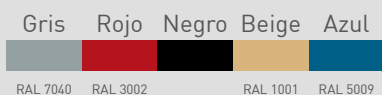

Vicenza

Estándar

- Silla fija de respaldo medio, asiento y respaldo monocasco de polipropileno. Estructura metálica de diámetro 20x1,5 mm. Terminación en epoxi negro opcional cromado.
- Apilable hasta 10 unidades.
- Pala disponible derecha. Consultar pala izquierda.
- Colores disponibles:

Opcional

- Incremento mesa bancada melamina 53€.
(consultar acabados melamina)
- Incremento pies bancada epoxi gris +22€.
- Incrementos pies de bancada cromada +34 €.

Ref. V-100

• Silla fija sin brazos

Estructura Negra

46 €

Estructura Cromada

51 €

Altura total	Altura asiento	Altura brazos	Ancho total	Ancho asiento	Fondo total	Fondo asiento	Peso
80,5	41	-	47,5	44	50	45	2,5

Ref. V-102

• Silla fija con brazos y pala

Estructura Negra