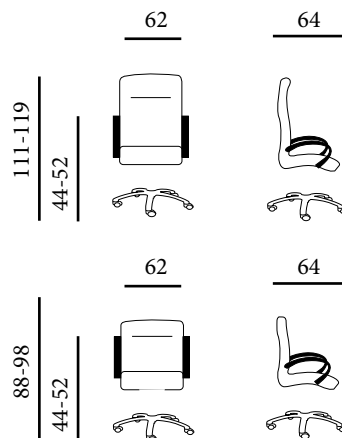

MODELOS

Giratoria / Giratoire

Respaldo de dos tamaños.

Asiento tapizado, regulable en altura.

Gomaspuma asiento 30 kg densidad, respaldo 25 kg.

Mecanismo pistón gas en respaldo alto y bajo
opcional basculante económico.

Brazos fijos en polipropileno negro.

Base polipropileno negro ruedas blandas
opción base de aluminio pulido.

Ruedas blandas de 50 mm de diámetro.

Kato A

Patín / Luge

Respaldo bajo tapizado.

Asiento tapizado.

Gomaespuma asiento 30 kg y respaldo 25 kg.

Brazos fijos de polipropileno negro.

Patín en epoxi negro o epoxi gris. Tubo de 25 mm de
diámetro y 2,5 mm de espesor.

Kato Bf

4 Patas / 4 pieds

Respaldo bajo tapizado.

Asiento tapizado.

Gomaespuma asiento 30 kg y respaldo 25 kg.

Brazos fijos de polipropileno negro.

Estructura 4 patas en epoxi negro o epoxi gris
tubo de 25 mm de diámetro y 2,5 mm de espesor.

Kato Bf4

Detalles / Opciones / Details / Options