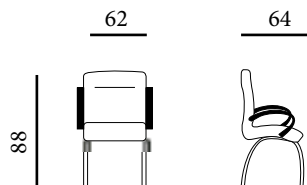

Gomaespuma asiento 30 kg y respaldo 25 kg.

Brazos fijos de polipropileno negro.

Patín en epoxi negro o epoxi gris. Tubo de 25 mm de
diámetro y 2,5 mm de espesor.

Kato Bf

4 Patas / 4 pieds

Respaldo bajo tapizado.

Asiento tapizado.

Gomaespuma asiento 30 kg y respaldo 25 kg.

Brazos fijos de polipropileno negro.

Estructura 4 patas en epoxi negro o epoxi gris
tubo de 25 mm de diámetro y 2,5 mm de espesor.

Kato Bf4

Detalles / Opciones / Details / Options