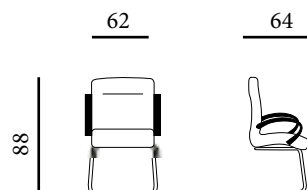

MODELOS

Giratoria / Giratoire

Respaldo de dos tamaños.

Asiento tapizado, regulable en altura.

Gomaspuma asiento 30 kg densidad, respaldo 25 kg.

Mecanismo pistón gas en respaldo alto y bajo
opcional basculante económico.

Brazos fijos en polipropileno negro.

Base polipropileno negro ruedas blandas
opción base de aluminio pulido.

Ruedas blandas de 50 mm de diámetro.

Kato A

Patín / Luge

Respaldo bajo tapizado.

Asiento tapizado.

Gomaespuma asiento 30 kg y respaldo 25 kg.

Brazos fijos de polipropileno negro.

Patín en epoxi negro o epoxi gris. Tubo de 25 mm de
diámetro y 2,5 mm de espesor.

Kato Bf

4 Patas / 4 pieds

Respaldo bajo tapizado.

Asiento tapizado.

Gomaespuma asiento 30 kg y respaldo 25 kg.

Brazos fijos de polipropileno negro.

Estructura 4 patas en epoxi negro o epoxi gris
tubo de 25 mm de diámetro y 2,5 mm de espesor.

Kato Bf4

Detalles / Opciones / Details / Options