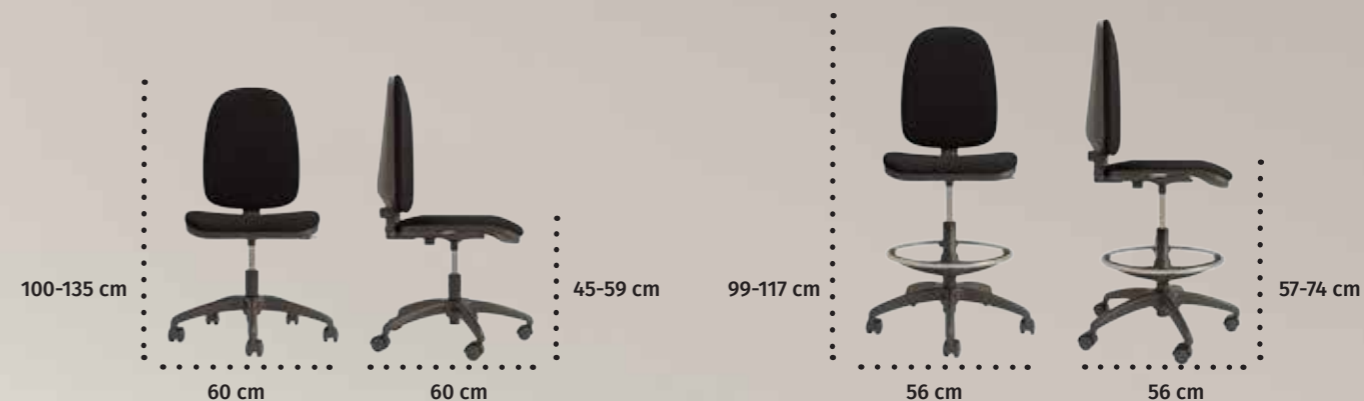

Versiones: Versions:

Técnico: Technique:

- Respaldo alto y tapizado, gomaespuma de 25 kg de densidad.
- Regulable en altura.
- Asiento tapizado, gomaespuma de 30 kg de densidad.
- Mecanismo contacto permanente.
- Ruedas duras.
- Base de polipropileno negro, opción de base en aluminio pulido.
- Opción de brazos fijos.
- Opción de brazos regulables en altura.
- Opción de ruedas blandas.
- Versión taburete disponible.

- Haut dossier et tapissée, mousse de 25 kg de densité.
- Réglable en hauteur.
- Siège tapissée, mousse de 30 kg de densité.
- Mécanisme contact permanent.
- Roulettes dures.
- Base en polypropylène noir, option de base en aluminium poli.
- Option accoudoirs fixes.
- Option accoudoirs réglables en hauteur.
- Option de roulettes sold dure
- Version tabouret disponible.

Medidas: Dimensions: