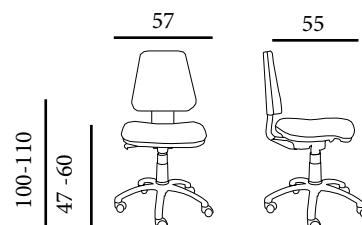

## Giratoria / Giratoire

Respaldo alto regulable en altura tapizado.

Asiento tapizado regulable en altura.

Gomaespuma respaldo densidad 25 kg  
 asiento 30 kg.

Mecanismo contacto permanente.

Opción brazos fijos de polipropileno negro.

Opción brazos regulables en altura.

Base polipropileno negro ruedas blandas 50 mm de diámetro.

Pop G.