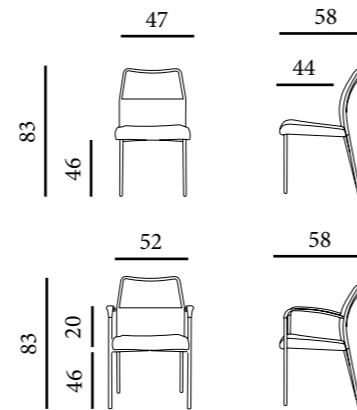

4 Patas / 4 pieds

Respaldo malla gris, negra, azul, roja y blanca.
Transpirable.

Asiento gomaespuma asiento 40 kg extrafuerte.

Brazo fijos en polipropileno negro, gris o blanco.

Estructura en epoxi negro, gris o blanco.
Tubo de Ø 18 y 1.5mm de espesor.

Fram 2

4 Patas / 4 pieds Tapizado / Tapissé

Respaldo tapizado.

Asiento gomaespuma asiento 40 kg extrafuerte.

Brazo fijos en polipropileno negro, gris o blanco.

Estructura en epoxi negro, gris o blanco.
Tubo de Ø 18 y 1.5mm de espesor.