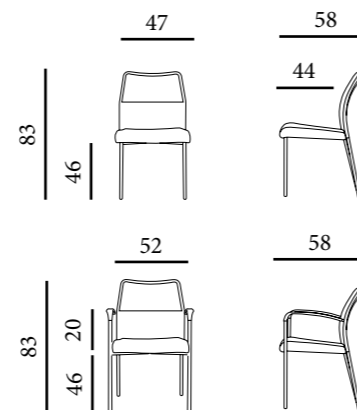

4 Patas / 4 pieds

Respaldo malla gris, negra, azul, roja y blanca.
Transpirable.

Asiento gomaespuma asiento 40 kg extrafuerte.

Brazo fijos en polipropileno negro, gris o blanco.

Estructura en epoxi negro, gris o blanco.
Tubo de Ø 18 y 1.5mm de espesor.

4 Patas / 4 pieds Tapizado / Tapissé

Respaldo tapizado.

Asiento gomaespuma asiento 40 kg extrafuerte.

Brazo fijos en polipropileno negro, gris o blanco.

Estructura en epoxi negro, gris o blanco.
Tubo de Ø 18 y 1.5mm de espesor.

Respaldo / Dossier

Estructura / Structure

Detalles / Opciones / Details / Options

Brazos en blanco, gris o negro.
Accoudoir blancs, gris ou noirs.

Apilable con o sin brazos hasta 8 unidades.
Empilable avec ou sans accoudoirs par 8 unités.

4 Patas asiento tapizado respaldo malla / 4 pieds assise tapisée dossier en résille

		Estructura Structure	Brazos Accoudoirs	Basic plus One	Nappel xtreme M1	Odyssey	Piel vacuna		
Fram 1	sin brazos	blanco gris negro		99,40 €	109,33 €	118,08 €	159,65 €	Vol.: 0,43 m³ Peso: 4,50 Kg Eco taxe 0,46 1 bulto - 4 unidad	
Fram 2	con brazos	blanco gris negro	blanco gris negro	108,67 €	119,53 €	129,09 €	175,10 €	Vol.: 0,43 m³ Peso: 5,00 Kg Eco taxe 0,55 1 bulto - 4 unidad	

4 Patas tapizada respaldo y asiento / 4 pieds assise et dossier tapisée

		Estructura Structure	Brazos Accoudoirs	Basic plus One	Nappel xtreme M1	Odyssey	Piel vacuna		
Fram 8	sin brazos	blanco gris negro		111,58 €	122,73 €	132,55 €	190,80 €	Vol.: 0,43 m³ Peso: 4,80 Kg Eco taxe 0,46 1 bulto - 4 unidad	
Fram 9	con brazos	blanco gris negro	blanco gris negro	119,97 €	132,32 €	142,91 €	205,70 €	Vol.: 0,34 m³ Peso: 5,80 Kg Eco taxe 0,55 1 bulto - 4 unidad