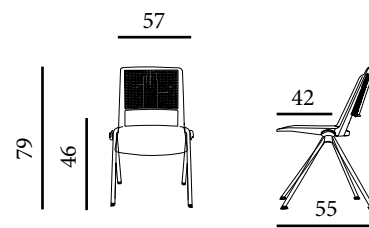

## 4 Patas / 4 pieds

Respaldo perforado de polipropileno opción tapizado.  
Disponibile en negro, azul, rojo y blanco.

Asiento en polipropileno o tapizado.

Estructura negra o gris, tubo de 25 mm de diámetro y  
1,5 mm de espesor, con tacos antideslizantes.

Incorporación de ganchos de unión entre sillas.

Apilable 12 unidades.

Opción asiento tapizado o asiento y respaldo tapizado  
densidad 30 kg normal.

klep 1