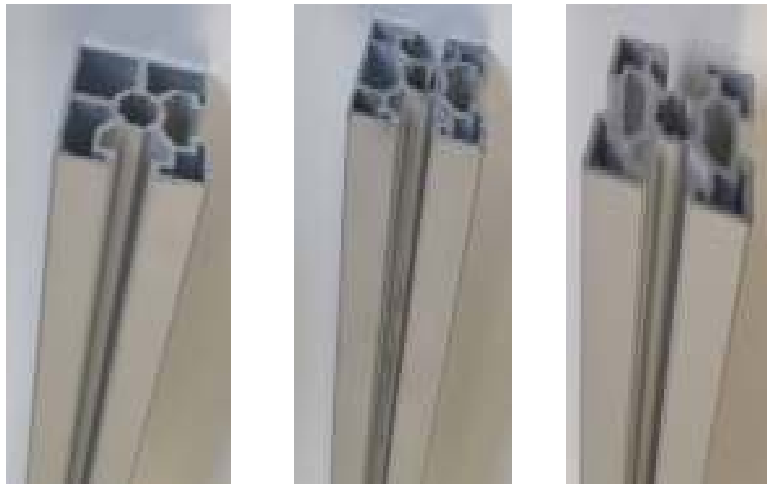

◆ BIOMBOS CORTINAL

“ L ”

“ T ”

“ + ”

COLUMNA DE UNION EN FORMA “L”“T”“+”

NOTA : Para hacer composiciones en formas de L ; T, +, solamente es necesario especificarlo en el pedido, ya que estas columnas se sustituirá por una del biombo o la ampliación.

PATA ANCHA (CPA)

PATA ESTRECHA (CPE)