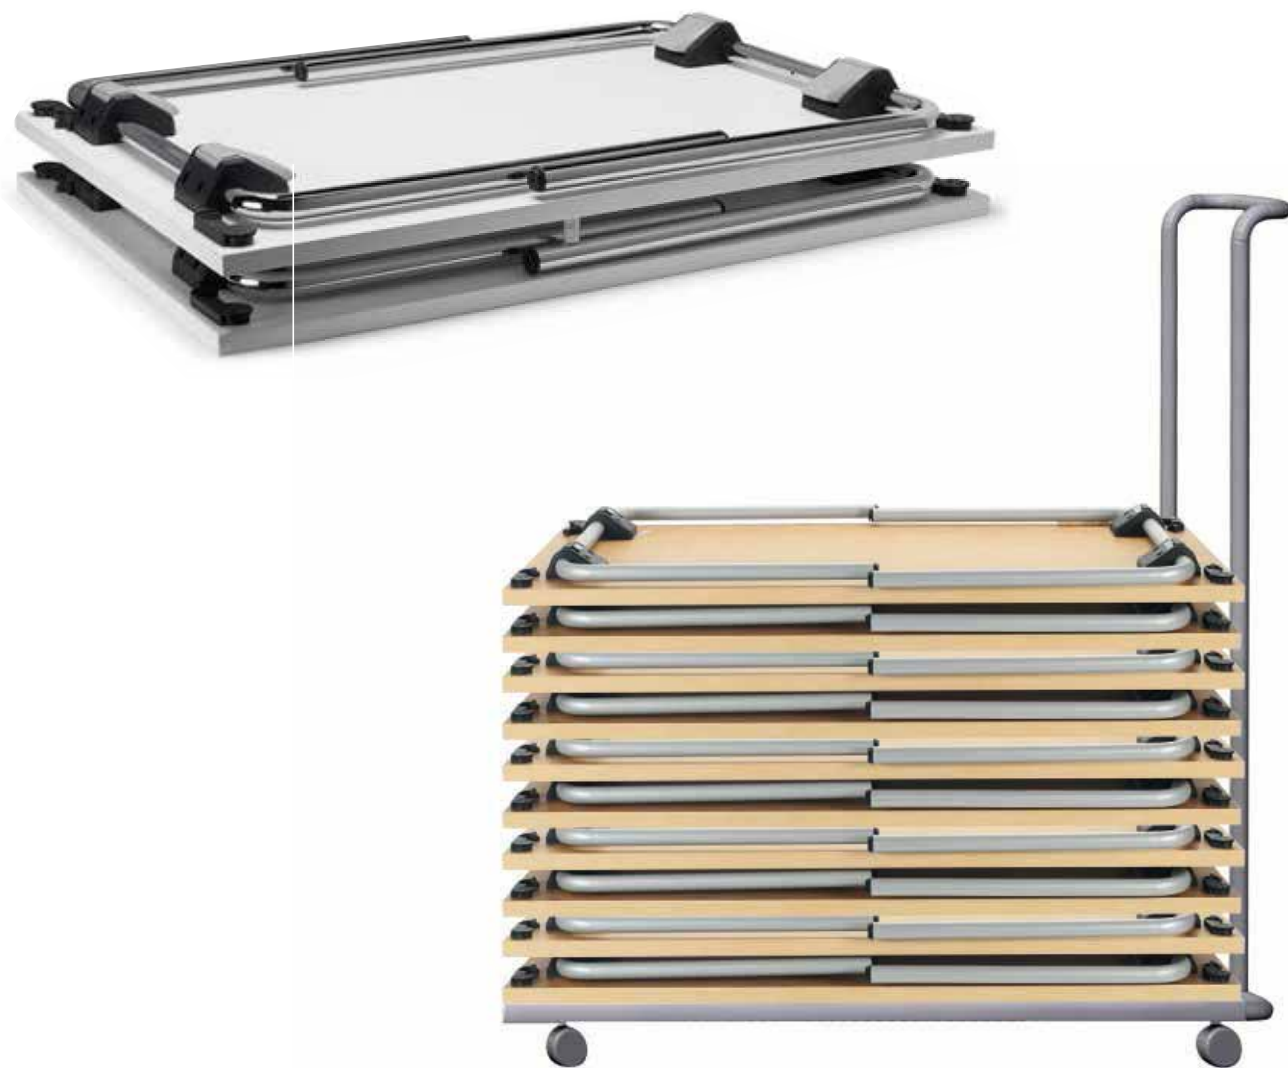

Mesas Level

Características Técnicas

- Mesas para colectividades con patas plegables.
- Patas fabricadas en acero de 35 mm de diámetro acabado en cromado (otros colores consultar). Disponen de nivelador
- Opcional sistema de unión entre Mesas para unir las haciendo filas o en forma de "L"
- Opcional carro porta-Mesas para su fácil traslado.
- Tablero de melamina de 25 mm canteado en 2 mm de espesor. Acabados blanco y haya. Otros colores de melamina consultar.

Ancho 600 mm

	Medida	PVP
40060120	1200	240 €
40060140	1400	260 €
40060160	1600	270 €
40060180	1800	280 €

Ancho 700 mm

	Medida	PVP
40070120	1200	245 €
40070140	1400	270 €
40070160	1600	280 €

Ancho 800 mm

	Medida	PVP
40080120	1200	250 €
40080140	1400	290 €

Carro Porta-mesas con ruedas
Pieza de unión para mesas
(1 por cada mesa)

	Medida	PVP
	-	190 €
	-	35 €