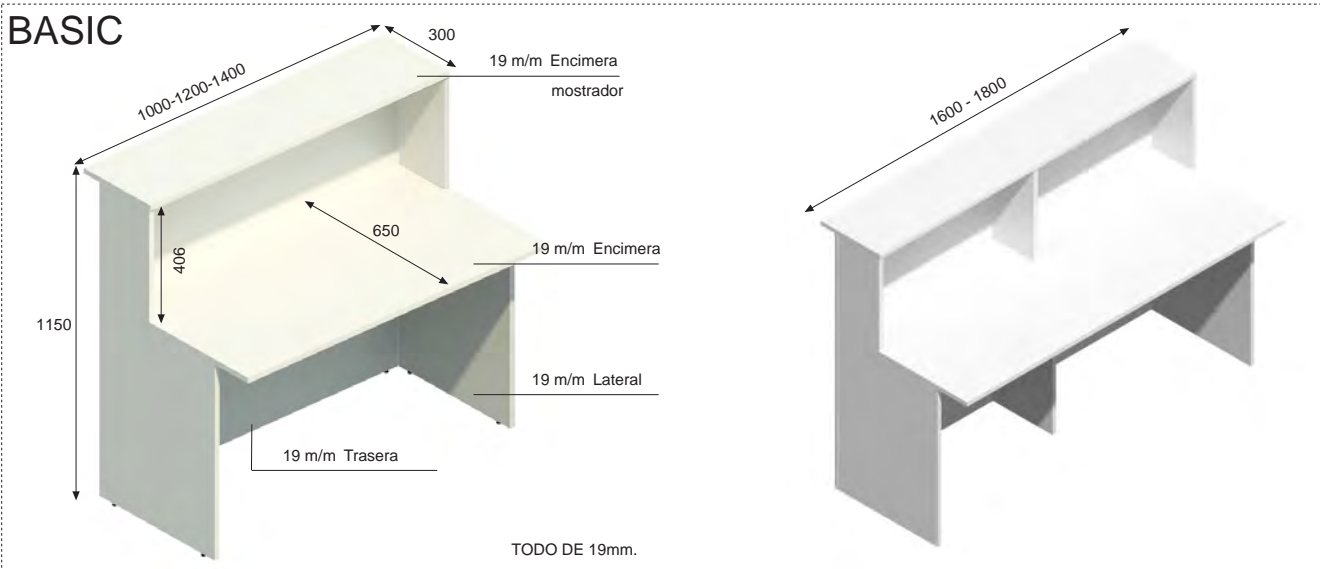

Espesores Mostradores

MELAMINADO
(19 mm.)

BASIC

PEDIDOS

Para hacer el pedido indicar:

ACABADO GRUPO1	REFERENCIA PRODUCTO	ACABADO GRUPO2
BL (Blanco)	M200 (Mostrador 120)	

BL-M200

GRUPO 1 -Encimera de mesa-Encimera mostrador-Paneles-Laterales
BL
BLANCO

STOCK EXPRESS	
	BL - M200/1200 NB - M205

	ACABADOS GRUPO 1	REF.	ACABADOS GRUPO 2	MEDIDAS		KG	M ³	€
MOSTRADOR RECEPCION								
 	BL	M200/1800		1800*740*1150	6	69,00	0,102	305,00
		M200/1600		1600*740*1150	6	61,00	0,090	292,00
		M200/1400		1400*740*1150	5	53,00	0,079	251,00
		M200/1200		1200*740*1150	5	46,00	0,068	238,00
		M200/1000		1000*740*1150	5	38,00	0,056	225,00
MOSTRADOR TERMINACION DERECHA								
 	BL	M203D		1200*800*1150	4	49,30	0,094	285,00
MOSTRADOR TERMINACION IZQUIERDA								
 	BL	M203I		1200*800*1150	4	49,30	0,094	285,00
MOSTRADOR PARA MOVILIDAD REDUCIDA								
 	BL	M204		1000*1000*720	3	29,50	0,045	216,00

MOSTRADORES BASIC

Tarifa

ACABADOS GRUPO 1	REF.	ACABADOS GRUPO 2	MEDIDAS		KG	M ³	€
---------------------	------	---------------------	---------	---	----	----------------	---

HERRAJE UNION MOSTRADOR							
		XHERM200					11,00
1 Chapa 100*100 4 Tornillos directos 4*17 4 Tornillos directos 4*30							