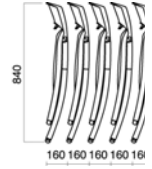

Modelos

4 Patas / 4 pieds .

Respaldo y asiento de polipropileno perforado.

Tubo elíptico 30 x 1,5mm con tacos antideslizantes.

Incorpora sistema de unión .

Silla peglable

Bob 1

Carcasa PP / Coque PP

Blanco

Azul

Rojo

Negro

Estructura / Structure

Cromado

Detalles / Opciones / Details / Options

plegable / pilante.

carro de transporte / chariot .

Precio/Prix

4 Patas / 4 pieds

	Negro	Azul	Blanco	Rojo	
Bob 1 Estructura cromada. Structure chromé	72,47 €	72,47 €	72,47€	71,47 €	Vol.: 0,34 m ³ Peso: 20,00 Kg Eco taxe 0,96 1 bulto - 4 unidad