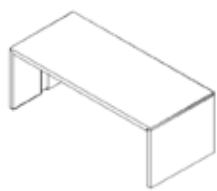

De sugerentes líneas rectas y con la noble calidez de la madera, la mejor presentación de un despacho direccional.

Cajoneras, armarios, librerías cubo, mesas de reunión, etc. Todos los complementos combinados con tablero laminado color chocolate son necesarios para completar las necesidades.

SERIE SIURANA

MESAS Y COMPLEMENTOS

Direccional
180 x 90 cm
200 x 90 cm

Direccional credencia
180 x 90 cm
200 x 90 cm

Direccional con ala
180 x 190 cm
200 x 190 cm

Direccional auxiliar
120 x 60 cm

Mesa de centro
120 x 60 x 40 cm