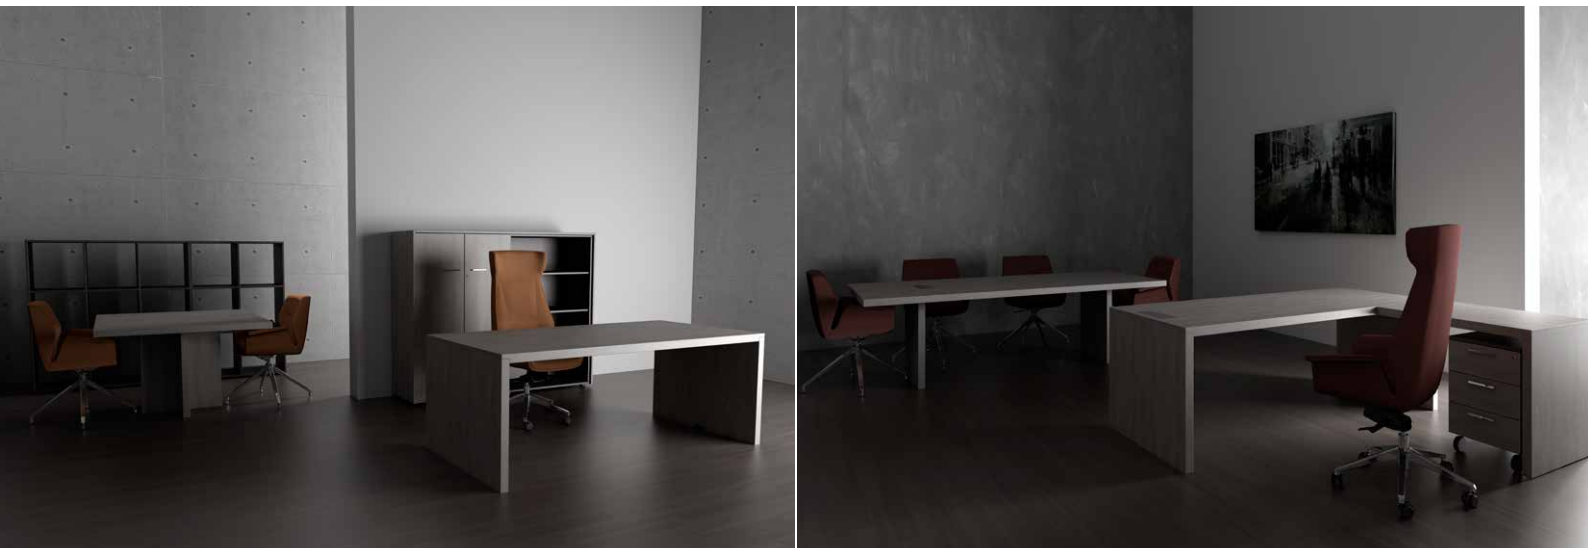

De sugerentes líneas rectas y con la noble calidez de la madera, la mejor presentación de un despacho direccional.

Cajoneras, armarios, librerías cubo, mesas de reunión, etc. Todos los complementos combinados con tablero laminado color chocolate son necesarios para completar las necesidades.

SERIE SIURANA

MESAS Y COMPLEMENTOS

Direccional
180 x 90 cm
200 x 90 cm

Direccional credencia
180 x 90 cm
200 x 90 cm

Direccional con ala
180 x 190 cm
200 x 190 cm

Direccional auxiliar
120 x 60 cm

Mesa de centro
120 x 60 x 40 cm