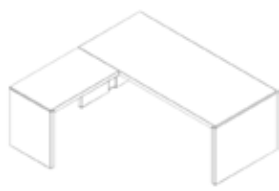

SERIE SIURANA

MESAS Y COMPLEMENTOS

Direccional
180 x 90 cm
200 x 90 cm

Direccional credencia
180 x 90 cm
200 x 90 cm

Direccional con ala
180 x 190 cm
200 x 190 cm

Direccional auxiliar
120 x 60 cm

Mesa de centro
120 x 60 x 40 cm

Faldón
140 x 30 cm
120 x 30 cm

Credencia
170 x 80 x 57 cm

Caja de conexiones
Con 3 tomas Schucko y
2 RJ45
32 x 11 cm

Pasacables horizontal
100 x 12 x 9 cm

MESAS DE REUNIÓN

Mesa de juntas
120 x 120 cm

Mesa de juntas (180)
200 x 120 cm

Mesa de juntas (200)
240 x 120 cm

Móvil de 3 cajones o cajón y archivo
42 x 55 x 57 cm

CAJONERAS

ARMARIOS

90 x 45 x 75 cm

90 x 45 x 75 cm

90 x 45 x 142 cm

90 x 45 x 142 cm