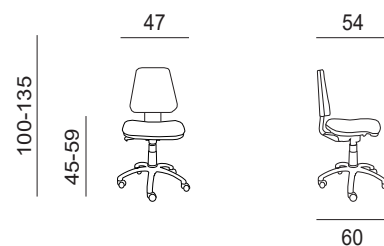

ACABADOS / FINITIONS

Tapizados / Revêtements

La carta de tapizados se encuentra en ver tapizados

Estructuras / Structures

giratoria / giratoire

opción / option

aluminio / aluminium

polipropileno negro
p.p noir