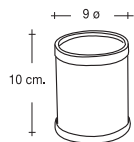

Toda la gama.
12 ø x 10 cm. H.

**1836-C**

Cenicero de mesa metálico, tipo bola, cromado.

Metalic urn/table top ashtray ball type mirror chrome finish

Cromado.
9 ø cm.

**1836**

Cenicero de mesa metálico, tipo bola. Pintado epoxi.

Negro
Toda la gama.
25 x 10 cm. H.

P-1

Portapapiceros en chapa de acero pintado, aro y base en PP. (polipropileno)

Pencil holder solid steel smeet PP top and bottom ring

Toda la gama.
Aro y base negros.
9 ø x 10 cm. H.