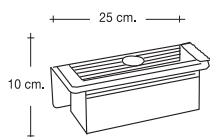

1822

Cenicero metálico para colgar en pared, fabricado en chapa de acero pintado con recogecolillas extraíble.

Wall mount well urn solid steel smeet removable bud collector

Negro
Toda la gama.
25 x 10 cm. H.