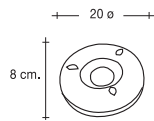

1833-C

Cenicero de mesa
metálico cromado.

*Solid steel urn/table
top ashtray mirror
chrome finish*

Cromado.
20 ø x 8 cm. H.