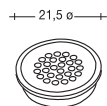

| ceniceros de sobremesa, de pared y portapapiceros

| table top ashtrays, wall ashtrays, pencil holders

1820

Cenicero metálico de mesa, en chapa de acero pintado, tapa desmontable. Tapa negra.

Solid steel smheet urn-table top ashtray removable lid black color

Toda la gama.
21,5 ø cm.