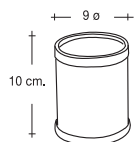

Negro
Toda la gama.
25 x 10 cm. H.

P-1

Portapapiceros en chapa de acero pintado, aro y base en PP. (polipropileno)

Pencil holder solid steel smeet PP top and bottom ring

Toda la gama.
Aro y base negros.
9 ø x 10 cm. H.