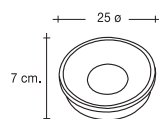

6535-S

Cenicero metálico
tapa cromada

*Solid steel urn/table
top ashtray chrome
finish lid*

BASE: toda la gama.
Tapa cromada.
25 $\varnothing$ x 7 cm. H.