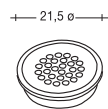

1820-C

Cenicero metálico de mesa, en chapa de acero pintado, tapa desmontable. Tapa cromada punzonada.

Solid steel smheet urn-table top ashtray removable lid, perforated mirror chrome finish lid

Toda la gama.
21,5 ø cm.