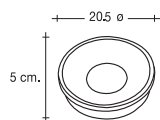

6506-S

Cenicero metálico
tapa cromada.

*Soli steel urn/table
top ashtray mirror
chrome finish lid*

BASE: toda la gama.
Tapa cromada.
20,5 ø x 5 cm. H.