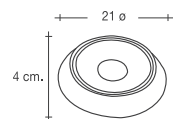

1826

Cenicero metálico de
mesa, en chapa de
acero, tapa
desmontable.
Tapa negra.

*Solid steel urn/table
top ashtray
removable lid black
lid*

BASE: toda la gama.
21 ø x 4 cm. H.