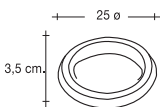

1825

Cenicero metálico
de mesa, en chapa
de acero cromado.

*Solid steel urn/table
top ashtray mirror
chrome finish*

Cromado
25 ø x 3,5 cm. H.