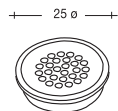

Toda la gama.
21,5 ø cm.

1821

Cenicero metálico pintado de mesa, en chapa de acero, tapa desmontable. Tapa negra.

Table solid steel smheet urn removable lid, ashtray black color

Toda la gama.
25 ø cm.

1821-C