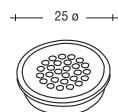

Toda la gama.
21,5 ø cm.

1821

Cenicero metálico pintado de mesa, en chapa de acero, tapa desmontable. Tapa negra.

Table solid steel smheet urn removable lid, ashtray black color

Toda la gama.
25 ø cm.

1821-C