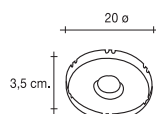

Toda la gama.
20 ø x 8 cm. H.

**1833-C**

Cenicero de mesa
metálico cromado.

*Solid steel urn/table
top ashtray mirror
chrome finish*

Cromado.
20 ø x 8 cm. H.

**1819-C**

Cenicero de mesa
metálico cromado.

*Solid steel urn/table
top ashtray mirror
chrome finish*

Cromado.
15 ø x 3 cm. H.

1819

Cenicero de mesa
metálico pintado.

*Solid steel urn/table
top ashtray backed
epoxy finish*

Toda la gama.
15 \varnothing x 3 cm. H.

1834-C

Cenicero de mesa
metálico cromado.

*Solid steel urn/table
top ashtray mirror
chrome finish*