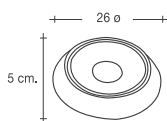

*Solid steel urn/table
top ashtray chrome
finish lid*

BASE: toda la gama.
Tapa cromada.
25 \varnothing x 7 cm. H.

**6506-S**

Cenicero metálico
tapa cromada.

*Soli steel urn/table
top ashtray mirror
chrome finish lid*

BASE: toda la gama.
Tapa cromada.
20,5 ø x 5 cm. H.

**1827**

Cenicero metálico de
mesa, en chapa de
acero, tapa
desmontable.
Tapa negra.

*Solid steel urn/table
top ashtray
removable lid, black
color*

BASE: toda la gama.
26 ø x 5 cm. H.