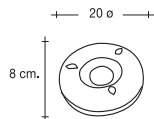

1833

Cenicero de mesa
metálico pintado.

*Solid steel urn/table
top ashtray black
backed epoxy finish*

Toda la gama.
20 ø x 8 cm. H.