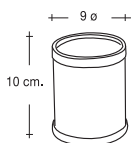

Negro
Toda la gama.
25 x 10 cm. H.

P-1

Portapapiceros en chapa de acero pintado, aro y base en PP. (polipropileno)

Pencil holder solid steel smeet PP top and bottom ring

Toda la gama.
Aro y base negros.
9 ø x 10 cm. H.

P-2

Portapapiceros en chapa de acero pintado perforada, aro y base en PP. (polipropileno).

Pencil holder perforated steel smeet PP top and bottom ring

Toda la gama.
Aro y base negros.
9 ø x 10 cm. H.

P-4

Portapapiceros en chapa de acero inoxidable, aro y base en PP. (polipropileno).

Pencil holder solid stainless steel smeet PP top and bottom ring

Acero. AISI 304
Aro y base negros.
9 ø x 10 cm. H.

P-6

Portapapiceros en chapa de acero inoxidable latonado, aro y base en PP. (polipropileno)