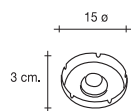

1819

Cenicero de mesa
metálico pintado.

*Solid steel urn/table
top ashtray backed
epoxy finish*

Toda la gama.
15 $\varnothing$ x 3 cm. H.