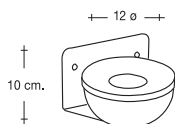

1823

Cenicero metálico pintado para colgar en pared, con sistema basculante para su descarga, fabricado en chapa de acero, con tapa de acero inoxidable

Wall mount well urn/ashtray solid steel smeet sidewall stainless steel lid

Toda la gama.
12 ø x 10 cm. H.