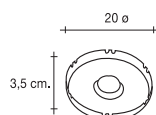

1834

Cenicero de mesa
metálico pintado.

*Solid steel urn/table
top ashtray backed
epoxy finish*

Toda la gama.
20 $\varnothing$ x 3,5 cm. H.