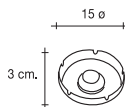

1819-C

Cenicero de mesa
metálico cromado.

*Solid steel urn/table
top ashtray mirror
chrome finish*

Cromado.
15 ø x 3 cm. H.