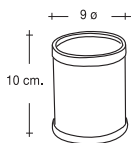

P-4

Portapapiceros en chapa de acero inoxidable, aro y base en PP. (polipropileno).

Pencil holder solid stainless steel smeet PP top and bottom ring

Acero. AISI 304
Aro y base negros.
9 ø x 10 cm. H.