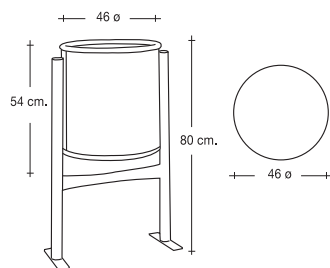

6037

Papelera metálica pintada basculante con soporte para anclaje en suelo.

Toda la gama.
46 $\varnothing$ x 54 cm. H.
H. SOPORTE: 80 cm.

External bin powder coated finish swivel body floor anchor feet