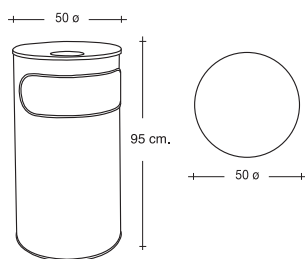

6543-I

Cenicero-papelera fabricado en chapa de acero inoxidable lijado. Tapa de acero inoxidable lijado. Enganches en su interior para bolsas. Goma en abertura y base.

Ashtray waste bin ashtray waste bin solid stainless steel sidewall. Satin finish inner hook for tras bag rubberizes side opening and floor protecting feet

Acero inoxidable.
AISI 304
50 ø x 95 cm. H.