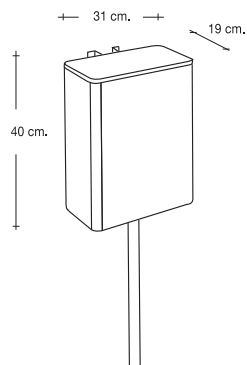

6039

Papelerera fabricada en chapa de acero pintada con sistema basculante y soporte para anclaje al suelo.

External bin solid steel smeeet sidewall powder coated finish empty swivel tipping design floor anchor feet

Toda la gama.
31 x 19 x 40 cm.H.
H.SOPORTE: 115 cm.