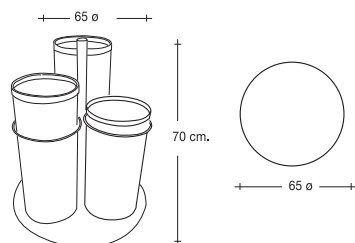

ECO1T

Cuerpos en metacrilato
transparente. Base en
acero pintado y tubo
de sujeción en acero
inoxidable esmerilado.

*Three transparent
methacrylate solid
steel base, powder
coated finish Bellow,
green and blue rings*

Aros colores ecológicos
Tubo acero inoxidable.
65 ø x 70 cm.H.