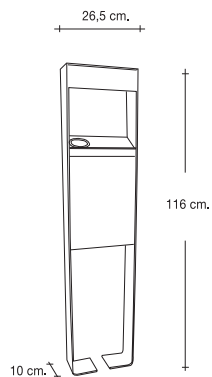

*Wall mount external bin solid steel sidewall powder coated finish empty swivel tipping design*

Toda la gama.  
31 x 19 x 40 cm. H.

**6044-P**

Cenicero-papelerera fabricada en chapa de acero pintada con sistema giratorio para su descarga.

*Wall mount external bin solid steel smect sidewall powder coated finish empty swivel tipping design*

Toda la gama.  
31 x 19 x 50 cm. H.

**1888A**

Cenicero para exteriores con anclaje al suelo.  
Cenicero abierto cromado.

*Design external bin floor mounted open top ashtray. Mirror chrome backed epoxy Black finish body*

Pintado en epoxi gris oxidón.  
15 ø x 80 cm. H.

**1888B**

Cenicero para exteriores con anclaje al suelo.  
Cenicero con tapa cromada.

*Design external bin floor mounted top ashtray, mirror chrome backed epoxy black finish body*

Pintado en epoxi gris oxidón.  
15 ø x 80 cm. H.