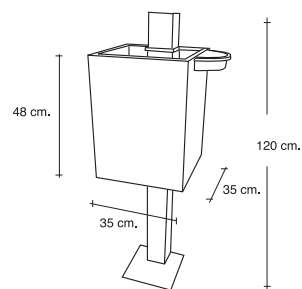

Pintado en epoxi gris oxidón.  
30 x 11 x 40 cm. H.

**6017**

Papelera fabricada en chapa de acero pintada, cabeza desmontable, tapa basculante, enganches en el interior para bolsas de basura, asas en cabeza para su fácil agarre.

Toda la gama.  
50 x 40 x 104 cm. H.

*Waste bin solid steel  
smeed sidewall swivel  
top lid inner hook for  
tras bag handles on  
top and body*

**6017-I**

Papelera fabricada en chapa de acero inoxidable, cabeza desmontable, tapa basculante, enganches en el interior para bolsas de plástico, goma protectora en lateral y en base.

Acero Inoxidable.  
AISI 304  
50 x 40 x 104 cm. H.

*Waste bin solid stainless  
steel sidewall swivel top  
lid inner hook for tras  
bag handles on top and  
body*

**6052**

Cenicero-papelera exterior fabricada en chapa de acero pintada de 1,5 mm de espesor, con soporte fabricado en tubo cuadrado de 10x10 para anclaje al suelo. Ganchos interiores sujeción bolsa. Soporte negro

Capacidad: 60 litros  
Toda la gama.  
Recomendamos gris oxidón.  
Papeleras: 35 x 35 x 48 cm. H.  
Soporte: 10 x 10 x 120 cm. H.

*Waste bin solid steel  
smeed sidewall swivel  
top lid inner hook for  
tras bag handles on  
top and body*