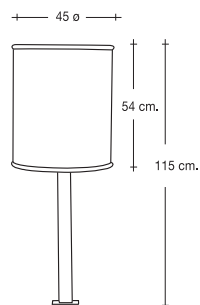

6041

Papelerera fabricada en chapa de acero pintada perforada de 1/2 luna. Sistema giratorio para su descarga y soporte para anclaje al suelo.

External bin perforated steel, half moon shape empty swivel tipping design powder coated finish floor anchor feet

Toda la gama.
45 $\varnothing$ x 54 cm.H.
H.SOPORTE: 115 cm.