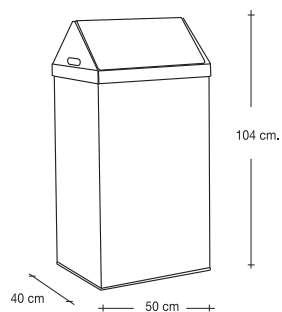

Pintado en epoxi gris oxidón.  
26,5 x 10 x 116 cm. H.

**1839**

Cenicero para exteriores para colgar en pared. Puerta con cerradura, en su interior cubeta para la extracción de colillas.

*Ashtray cigarette bin, wall mounted backed epoxy black finish locking key system removable inner bucket*

Pintado en epoxi gris oxidón.  
30 x 11 x 40 cm. H.

**6017**

Papelera fabricada en chapa de acero pintada, cabeza desmontable, tapa basculante, enganches en el interior para bolsas de basura, asas en cabeza para su fácil agarre.