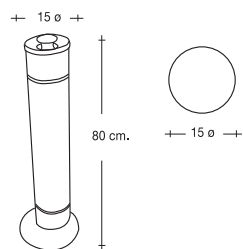

1888B

Cenicero para exteriores con anclaje al suelo.
Cenicero con tapa cromada.

Design external bin floor mounted top ashtray, mirror chrome backed epoxy black finish body

Pintado en epoxi gris oxidón.
15 ø x 80 cm. H.