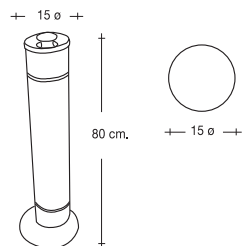

*External bin solid steel smeeet sidewall powder coated finish empty swivel tipping design floor anchor feet*

Toda la gama.  
31 x 19 x 40 cm.H.  
H.SOPORTE: 115 cm.

**6039-P**

Papelerera fabricada en chapa de acero pintada con sistema giratorio para su descarga. Sistema de anclaje para sujeción en pared.

*Wall mount external bin solid steel sidewall powder coated finish empty swivel tipping design*

Toda la gama.  
31 x 19 x 40 cm. H.

**6044-P**

Cenicero-papelerera fabricada en chapa de acero pintada con sistema giratorio para su descarga.

*Wall mount external bin solid steel smect sidewall powder coated finish empty swivel tipping design*

Toda la gama.  
31 x 19 x 50 cm. H.

**1888A**

Cenicero para exteriores con anclaje al suelo.  
Cenicero abierto cromado.