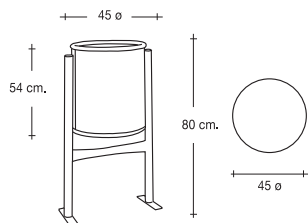

6043

Papelera fabricada en chapa de acero pintada con sistema basculante y soporte para anclaje al suelo.

*External bin solid
steel smect sidewall
powder coated finish
swivel body floor
anchor feet*

Toda la gama.
45 $\varnothing$ x 54 cm. H.
H. SOPORTE: 80 cm.