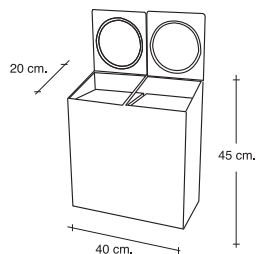

Pintado en epoxi gris oxidón.  
46 x 77 cm.  
Bastidor 80 cm. H.

Opción de fabricar cuerpos individuales

Toda la gama.  
91 x 42 x 75 cm. H.