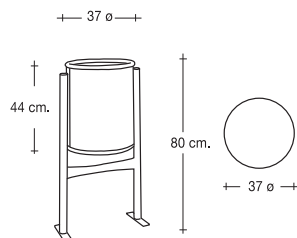

6042

Papelera fabricada en chapa de acero pintada con sistema basculante y soporte para anclaje al suelo.

External bin solid steel smeet sidewall powder coated finish swivel body floor anchor feet

Toda la gama.
37 ø x 44 cm. H.
H. SOPORTE: 80 cm.