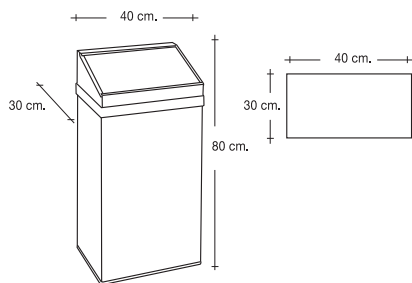

6048

Papelera de acero inoxidable, con cabeza desmontable y tapa abatible. Goma en base.

Acero inoxidable. AISI 304
40 x 30 x 80 cm. H.

Waste bin solid stainless steel sidewall swivel top lid. Rubberized lid and feet