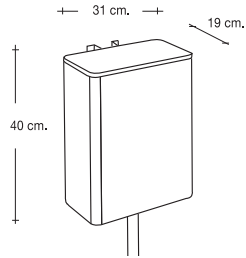

*External bin perforated steel, half moon shape empty swivel tipping design powder coated finish floor anchor feet*

Toda la gama.  
45  $\varnothing$  x 54 cm.H.  
H.SOPORTE: 115 cm.

**6039**

Papelerera fabricada en chapa de acero pintada con sistema basculante y soporte para anclaje al suelo.

*External bin solid steel smeeet sidewall powder coated finish empty swivel tipping design floor anchor feet*

Toda la gama.  
31 x 19 x 40 cm.H.  
H.SOPORTE: 115 cm.

**6039-P**

Papelerera fabricada en chapa de acero pintada con sistema giratorio para su descarga. Sistema de anclaje para sujeción en pared.