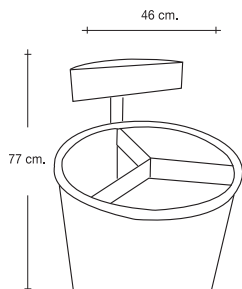

PLÁSTICO
LATAS

CARTÓN
PAPEL

ORGÁNICO

VIDRIO

6031-ECO

Papelera de exteriores con cenicero con compartimentos ecológicos en su interior. Este modelo se fabrica también sin cenicero.

External bin with ashtray three ecologic inner compartments backed epoxy black finish manufactured with or without ashtray

Pintado en epoxi gris oxidón.
46 x 77 cm.
Bastidor 80 cm. H.