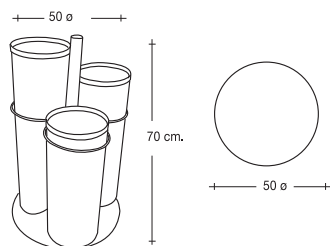

PAPELERAS ECOLÓGICAS RECOGIDA SELECTIVA

ECO11

Cuerpos en chapa de
acero inoxidable.
Base en acero pintado y
tubo de sujeción en
acero inoxidable
esmerilado.

*Three bodies made of
solid stainless steel
sidewall satin finish
solid steel base.
Powder coated finish*

Acero inoxidable.
AISI 304
50 ø x 70 cm.H.