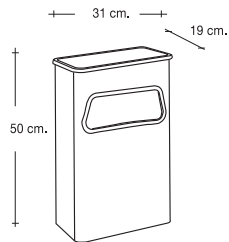

*External bin solid steel smeeet sidewall powder coated finish empty swivel tipping design floor anchor feet*

Toda la gama.  
31 x 19 x 40 cm.H.  
H.SOPORTE: 115 cm.

**6039-P**

Papelerera fabricada en chapa de acero pintada con sistema giratorio para su descarga. Sistema de anclaje para sujeción en pared.

*Wall mount external bin solid steel sidewall powder coated finish empty swivel tipping design*

Toda la gama.  
31 x 19 x 40 cm. H.

**6044-P**

Cenicero-papelerera fabricada en chapa de acero pintada con sistema giratorio para su descarga.

*Wall mount external bin solid steel smect sidewall powder coated finish empty swivel tipping design*

Toda la gama.  
31 x 19 x 50 cm. H.

**1888A**

Cenicero para exteriores con anclaje al suelo.  
Cenicero abierto cromado.