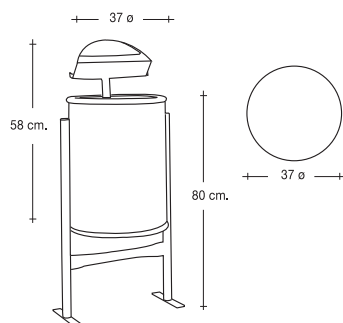

6033

Papelera-cenicero fabricada en chapa de acero pintada con cenicero basculante, soporte interior para sujeción de bolsa, sistema basculante y soporte para anclaje al suelo.

*Ashtray, external bin
perforated steel
powder gated finish
swivel body floor
anchor feet*

Toda la gama.
37 $\varnothing$ x 58 cm. H.
H. SOPORTE: 80 cm.