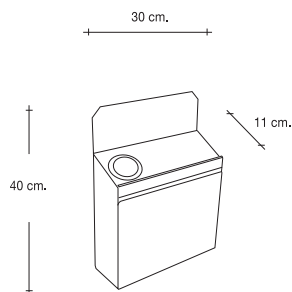

Pintado en epoxi gris oxidón.  
26,5 x 10 x 116 cm. H.

**1839**

Cenicero para exteriores para colgar en pared. Puerta con cerradura, en su interior cubeta para la extracción de colillas.

*Ashtray cigarette bin, wall mounted backed epoxy black finish locking key system removable inner bucket*