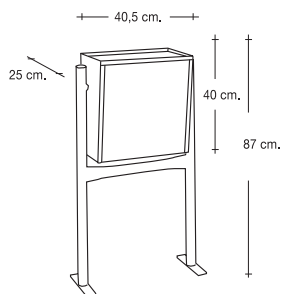

Toda la gama.  
37  $\varnothing$  x 42 cm. H.  
H. SOPORTE: 80 cm.

**6033**

Papelera-cenicero fabricada en chapa de acero pintada con cenicero basculante, soporte interior para sujeción de bolsa, sistema basculante y soporte para anclaje al suelo.

*Ashtray, external bin  
perforated steel  
powder gated finish  
swivel body floor  
anchor feet*

Toda la gama.  
37  $\varnothing$  x 58 cm. H.  
H. SOPORTE: 80 cm.

**6043**

Papelera fabricada en chapa de acero pintada con sistema basculante y soporte para anclaje al suelo.

*External bin solid  
steel smect sidewall  
powder coated finish  
swivel body floor  
anchor feet*

Toda la gama.  
45  $\varnothing$  x 54 cm. H.  
H. SOPORTE: 80 cm.

**6042**

Papelera fabricada en chapa de acero pintada con sistema basculante y soporte para anclaje al suelo.

*External bin solid steel smeet sidewall powder coated finish swivel body floor anchor feet*

Toda la gama.  
37 ø x 44 cm. H.  
H. SOPORTE: 80 cm.

**6038**

Papelera fabricada en chapa de acero pintada perforada con sistema basculante y soporte para anclaje al suelo.