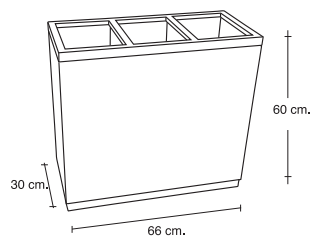

ECO-6

Papelera fabricada en chapa de acero pintado, zócalo y separador fabricado en acero inoxidable. Compuesto de tres contenedores interiores con los colores ecológicos. Vinilos con simbología.

External bin with three inner compartments solid steel sheet sidewalls powder coated with three colors.

Toda la gama.
66 x 30 x 60 cm. H.