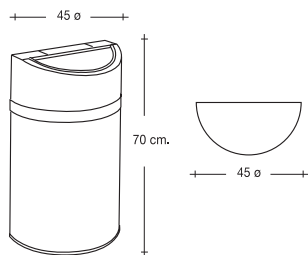

Latonado  
50 ø x 95 cm. H.

*Ashtray, wastebins, halfmoon side opening soid steel smeeet sidewall, backed epoxy finish removable a shtray. Inner hook for tras bag rubberized side openings and fllor protecting feet*

Toda la gama.  
50 ø x 90 cm. H.

Acero inoxidable  
AISI 304  
50 ø x 90 cm. H.

**6701-TI**

Papelera de acero-lijado inoxidable con tapa abatible. Interior con enganches para bolsas. Abertura y base con goma protectora. Con tapa acero.

**LEY ANTITABACO**

Acero inoxidable.  
AISI 304  
50 ø x 90 cm. H.

*Waste bin with lid, smailess steel with satin finish inner hook for tras bag. Rubberized side openings and feet. Steel lid. Smoking ban*