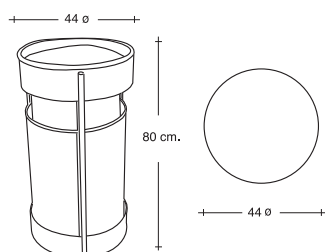

ECO-5

Papelera con cenicero: Cuerpos fabricados en chapa de acero pintados en los colores ecológicos.
Armazón fabricado acero esmerilado y cenicero en acero inoxidable.

External bin with ashtray solid steel sheet bodies main frame stainless steel tube satin finish

Toda la gama.
44 ϕ x 80 cm. H.

NOVEDAD