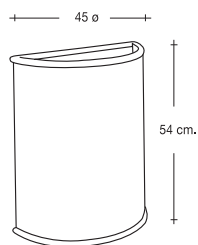

*External bin solid steel smeet sidewall powder coated finish swivel body floor anchor feet*

Toda la gama.  
37 ø x 44 cm. H.  
H. SOPORTE: 80 cm.

**6038**

Papelera fabricada en chapa de acero pintada perforada con sistema basculante y soporte para anclaje al suelo.

*External bin solid perforated steel smeet sidewall powder coated finish swivel body floor anchor feet*

Toda la gama.  
40,5 x 25 x 40 cm. H.  
H. SOPORTE: 87 cm.

**6040**

Papelera con sistema para anclaje a pared. Papelera fabricada en chapa de acero perforada pintada de 1/2 luna. Sistema giratorio para su descarga.