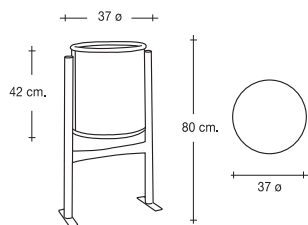

6035

Papelera metálica pintada basculante con soporte para anclaje en suelo.

*External bin
perforated steel
powder gated finish
swivel body floor
anchor feet*

Toda la gama.
37 $\varnothing$ x 42 cm. H.
H. SOPORTE: 80 cm.