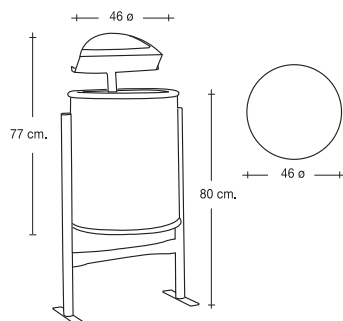

6031

Papelera-cenicero construida en chapa de acero pintado con cenicero basculante, sistema basculante y soporte para anclaje al suelo.

Toda la gama.
46 $\varnothing$ x 77 cm. H.
H. SOPORTE: 80 cm.

Ashtray, external bin perforated steel powder coated finish swivel body floor anchor feet