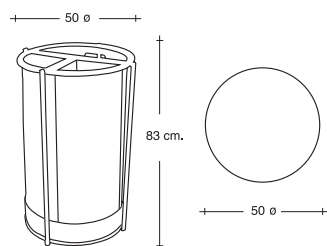

Toda la gama.  
40 x 20 x 45 cm. H.

Toda la gama.  
20 x 20 x 45 cm. H.

PLÁSTICO  
LATASCARTÓN  
PAPEL

ORGÁNICO

VIDRIO

**ECO-4**

Cuerpos fabricados en chapa de acero pintados en los colores ecológicos.  
Armazón fabricado en tubo de acero inoxidable esmerilado.