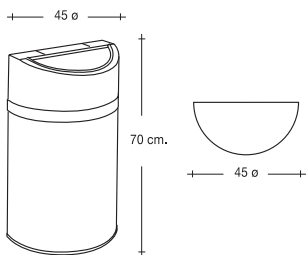

Latonado  
50 ø x 95 cm. H.

Acero inoxidable  
AISI 304  
50 ø x 90 cm. H.

**6701-TI**

Papelera de acero-lijado inoxidable con tapa abatible. Interior con enganches para bolsas. Abertura y base con goma protectora. Con tapa acero.

**LEY ANTITABACO**

Acero inoxidable.  
AISI 304  
50 ø x 90 cm. H.

*Waste bin with lid, smailess steel with satin finish inner hook for tras bag. Rubberized side openings and feet. Steel lid. Smoking ban*

### 6046

Papelera fabricada en acero inoxidable. Con cabeza desmontable, tapa abatible. Goma en base y aro.

Acero inoxidable. AISI 304  
45 ø x 70 cm. H.

*Waste bin solid stainless steel sidewall swivel top lid wide mouth openings for disposal access. Rubberized lid and feet*