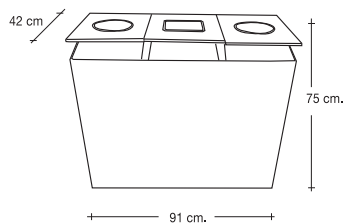

Opción de fabricar cuerpos individuales

ECO-2

Papelera ecológica de 3 contenedores interiores fabricados en chapa de acero pintado con los colores ecológicos. Tapas abatibles individuales. Goma protectora en base.

External bin with three inner compartments solid steel sheet sidewalls powder coated with three colors removable top rubberized protecting feet

Toda la gama.
91 x 42 x 75 cm. H.