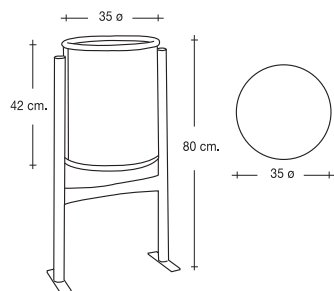

Latonado  
50 ø x 95 cm. H.

### 6046

Papelera fabricada en acero inoxidable. Con cabeza desmontable, tapa abatible. Goma en base y aro.

Acero inoxidable. AISI 304  
45 ø x 70 cm. H.

*Waste bin solid stainless steel sidewall swivel top lid wide mouth openings for disposal access. Rubberized lid and feet*

### 6047

Cenicero -papelera fabricado en acero inoxidable. Con cabeza y cenicero desmontable, tapa abatible. Goma en base y aro.

Acero inoxidable. AISI 304  
45 ø x 70 cm. H.

*Waste bin solid stainless steel sidewall swivel top lid wide mouth opening for disposal access. Rubberized lid and feet*

### 6048

Papelera de acero inoxidable, con cabeza desmontable y tapa abatible. Goma en base.

Acero inoxidable. AISI 304  
40 x 30 x 80 cm. H.

*Waste bin solid stainless steel sidewall swivel top lid. Rubberized lid and feet*