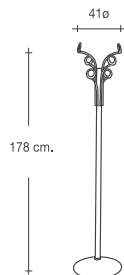

1005

Perchero de pie metálico pintado con 6 colgadores de anillas en PP. (polipropileno) color negro.

Metallic hat stand 6 rings coat peg PP black color

Toda la gama.
41 ø x 178 cm. H.