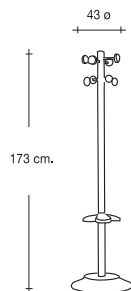

1050

Perchero de pie metálico con paragüero y 8 colgadores.

Peana en PP. (polipropileno)

Paragüero y colgadores en PP. (polipropileno)

Este modelo se sirve desmontado en caja individual.

Colgadores y paragüero: azules.
Perchero pintado en epoxi gris.
43 ø x 173 cm. H.

Metalic hat stand with 8 PP coat peg and PP umbrella stand with dripp tray shipped fully disassembly, individual box blue color coat pegs and umbrella stand grey backed epoxy hat stand

1050-C

Perchero de pie cromado con 8 colgadores con paragüero.

Perchero desmontable.

Base, paragüero y colgadores en PP. (polipropileno) negros.

Este modelo se sirve desmontado en caja individual.

Tubo: cromado
43 ø x 173 cm. H.

Hat stand chrome finish with 8 coat peg and umbrella stand removable hat stand PP base. Umbrella stand and coat peg shipped fully isassembly, individual, box