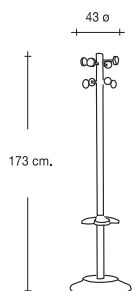

# CONFORT

**1050**

Perchero de pie metálico con paragüero y 8 colgadores.

Peana en PP. (polipropileno)

Paragüero y colgadores en PP. (polipropileno)

Este modelo se sirve desmontado en caja individual.

Colgadores y paragüero: azules.  
Perchero pintado en epoxi gris.  
43 ø x 173 cm. H.