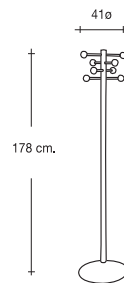

1006-P

Perchero metálico pintado con 8 colgadores de bolas color negro.

Metallic hat stands with 8 coat peg chrome finish balls, 25cm black color

Toda la gama.
41 ø x 178 cm. H.