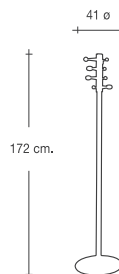

1037

Perchero metálico pintado de 8 colgadores. Cabeza fabricada en PP. (polipropileno), color negro.

Metallic hat stand with 8 coat peg, top PP, black color

Toda la gama.
41 ø x 172 cm. H.

1037-I

Perchero metálico de 8 colgadores. Cabeza fabricada en PP. (polipropileno) color negro.

Metallic hat stand with 8 coat peg, top PP, black color stainless steel

Acero Inoxidable.
41 ø x 172 cm. H.