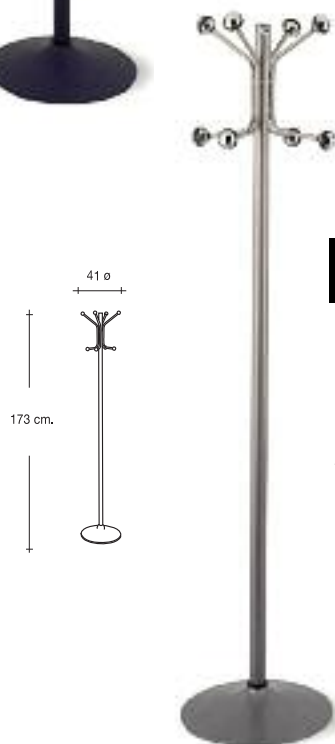

1008

Perchero de pie metálico pintado, cabeza en PP. (polipropileno) color negro, brazos desmontables.

Toda la gama.
41 ø x 173 cm. H

Metallic hat stand PP top Black color removable arms 8 coat peg

1008-PA

Perchero de pie metálico pintado, cabeza en PP. (polipropileno) color negro, brazos desmontables. Recogeaguas y sujeción de paraguas en PP (polipropileno) negro.

Toda la gama.
41 ø x 173 cm. H

Metallic hat stand PP top Black color removable arms 8 coat peg Umbrella holder and drip tray made of PP

1007-B

Perchero de pie metálico pintado con 8 colgadores de bolas cromadas.

Toda la gama.
41 ø x 173 cm. H.

Metallic hat stand 8 coat peg chrome finish balls

1007-BPA

Perchero de pie metálico pintado con 8 colgadores de bolas cromadas. Recogeaguas y sujeción de paraguas en PP (polipropileno) negro.

Toda la gama.
41 ø x 173 cm. H.

Metallic hat stand 8 coat peg chrome finish balls Umbrella holder and drip tray made of PP