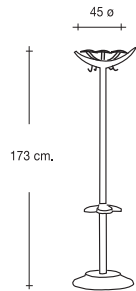

1051

Perchero de pie metálico con paragüero y 5 colgadores. Peana, paragüero y ganchos en PP (polipropileno) gris o negro.

Este modelo se sirve desmontado en caja individual.

Perchero pintado en epoxi gris o negro. 45 ø x 173 cm. H.

Metallic hat stand with umbrella stand and 5 coat peg with dripp tray PP umbrella stand and coat pegs shipped fully disassembly individual box grey or black backed epoxy