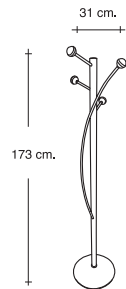

NOVEDAD

1039G

Perchero de pie
fabricado en tubo de
acero pintado en epoxi
de $\varnothing$ 40, cuatro colgado-
res con bolas de cromo.
41 $\varnothing$ x 173 cm.H.

*Stainless steel hat
stand 4 arms.*