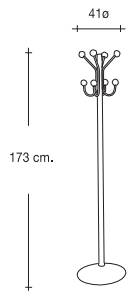

1032

Perchero de pie metálico pintado con 8 colgadores de bolas cromadas.

Metallic hat stand, 8 coat peg mirror chrome finish coat peg

Toda la gama.
41 ø x 173 cm. H.

1002-P

Perchero de pie metálico pintado con 4 brazos y 8 colgadores en PP (Polipropileno) en negro. Recogeaguas y sujeción de paraguas en PP (polipropileno) negro. Base en acero pintado negro.

Metallic hat stand 4 arms and 8 coat peg Black made of PP. Umbrella holder and drip tray made of PP

Toda la gama.
41 ø x 173 cm. H.