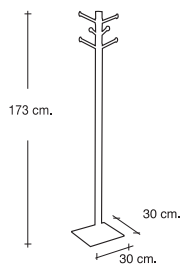

1034

Perchero metálico pintado con 6 colgadores de tubos desmontables. Base de pletina calibrada color negro.

Metallic hat stand with 6 coat peg with removable arms solid plate base

Colgadores negros.
Resto: toda la gama.
30 x 30 x 173 cm. H.