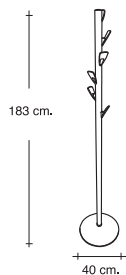

Este modelo se sirve desmontado en caja individual.

Colgadores negros.  
Tubo: cromado  
45 ø x 173 cm. H.

*Metallic hat stand with umbrella stand and 5 coat peg mirror chrome finish PP umbrella stand and coat peg shipped fully disassembly, individual box black coat peg*