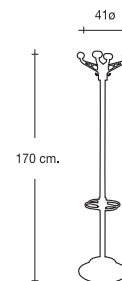

1004

Perchero metálico pintado 12 brazos con bolas color negro.

Metallic hat stand 12 arms with black ball tip

Toda la gama.
41 ø x 173 cm. H.

1009-P

Perchero metálico pintado con paragüero. Colgadores y portaparagüas fabricado en PP. (polipropileno)

Hat stand with PP umbrella stand with dripp tray black arms, White or black balls

Colgadores: negros.
Bola: negra.
Resto: toda la gama.
41 ø x 170 cm. H.