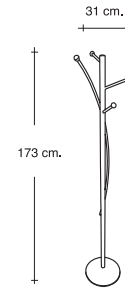

1039

Perchero de pie
fabricado en tubo de
acero $\varnothing$ 30 mm cuatro
colgadores con bolas
cromo de 25 $\varnothing$
31 $\varnothing$ x 173 cm.H.

Metalic hat stand