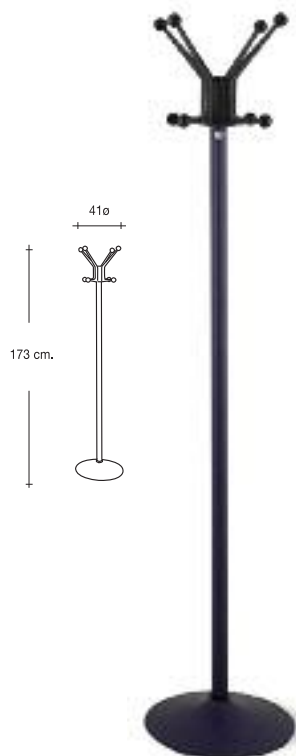

1008

Perchero de pie metálico pintado, cabeza en PP. (polipropileno) color negro, brazos desmontables.

Toda la gama.
41 ø x 173 cm. H

Metallic hat stand PP top Black color removable arms 8 coat peg