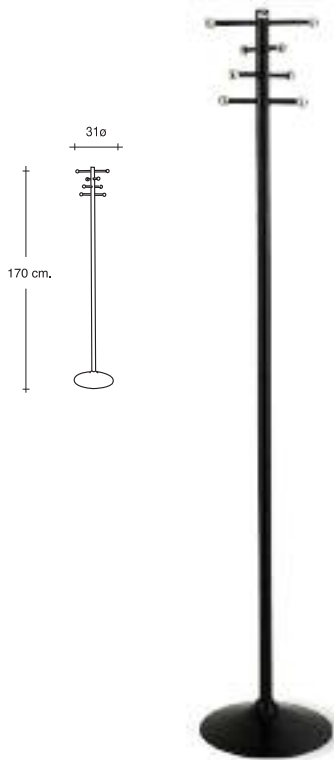

1006-A

Perchero metálico pintado con 8 colgadores bolas cromadas 2,5 ø cm.

Metallic hat stands with 8 coat peg chrome finish balls, 25cm black color

Toda la gama.
31 ø x 170 cm. H.

1006-P

Perchero metálico pintado con 8 colgadores de bolas color negro.

Metallic hat stands with 8 coat peg chrome finish balls, 25cm black color

Toda la gama.
41 ø x 178 cm. H.