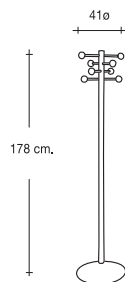

NOVEDAD

1038

Perchero de pie metálico pintado en epoxi con 6 colgadores en PP. (polipropileno) negro.

Metallic hat stand with 6 black PP coat peg.

41 ø x 183 cm. H.

1006-P

Perchero metálico pintado con 8 colgadores de bolas color negro.

Metallic hat stand 8 coat peg Black color balls black base

Toda la gama.
41 ø x 178 cm. H.