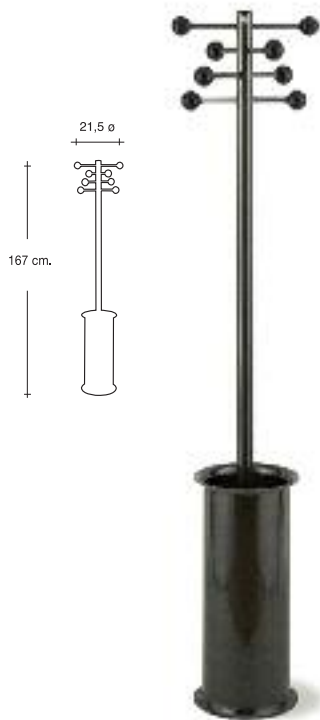

1035

Perchero-paragüero metálico pintado con 8 colgadores, bolas negras, recogeaguas en su interior.

Metallic hat stand with 8 coat peg black balls tips, umbrella stand with dripp tray

Toda la gama.
21,5 ø x 167 cm. H.

1037

Perchero metálico pintado de 8 colgadores. Cabeza fabricada en PP. (polipropileno), color negro.

Metallic hat stand with 8 coat peg, top PP, black color

Toda la gama.
41 ø x 172 cm. H.

1037-I

Perchero metálico de 8 colgadores. Cabeza fabricada en PP. (polipropileno) color negro.

Metallic hat stand with 8 coat peg, top PP, black color stainless steel

Acero Inoxidable.
41 ø x 172 cm. H.