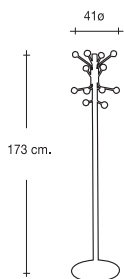

1004

Perchero metálico pintado 12 brazos con bolas color negro.

Metallic hat stand 12 arms with black ball tip

Toda la gama.
41 ø x 173 cm. H.

1009-P

Perchero metálico pintado con paragüero. Colgadores y portaparagüas fabricado en PP. (polipropileno)

Hat stand with PP umbrella stand with dripp tray black arms, White or black balls

Colgadores: negros.
Bola: negra.
Resto: toda la gama.
41 ø x 170 cm. H.

1009

Perchero metálico pintado con colgadores fabricados en PP. (polipropileno)

Metallic hat stand with PP coat peg black arms, White or black balls

Colgadores: negros.
Bola: negra.
Resto: toda la gama.
41 ø x 170 cm. H.