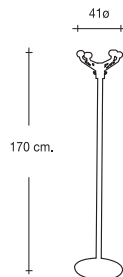

1009

Perchero metálico pintado con colgadores fabricados en PP. (polipropileno)

Metallic hat stand with PP coat peg black arms, White or black balls

Colgadores: negros.
Bola: negra.
Resto: toda la gama.
41 ø x 170 cm. H.