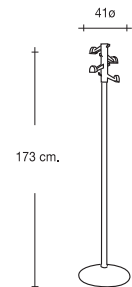

1002-I

Perchero de pie metálico fabricado en tubo de acero inoxidable. 4 brazos y 8 colgadores en PP (Polipropileno) en negro.

Stainless steel hat stand 4 arms, 8 coat peg Black en PP

Toda la gama.
41 ø x 173 cm. H.