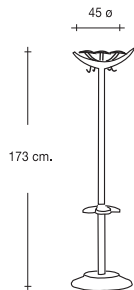

1051

Perchero de pie metálico con paragüero y 5 colgadores. Peana, paragüero y ganchos en PP (polipropileno) gris o negro.

Este modelo se sirve desmontado en caja individual.

Perchero pintado en epoxi gris o negro. 45 ø x 173 cm. H.

Metallic hat stand with umbrella stand and 5 coat peg with dripp tray PP umbrella stand and coat pegs shipped fully disassembly individual box grey or black backed epoxy

1051-C

Perchero de pie cromado con paragüero y 5 colgadores. Peana, paragüero y ganchos en PP (polipropileno) negros.

Este modelo se sirve desmontado en caja individual.

Colgadores negros.
Tubo: cromado
45 ø x 173 cm. H.

Metallic hat stand with umbrella stand and 5 coat peg mirror chrome finish PP umbrella stand and coat peg shipped fully disassembly, individual box black coat peg