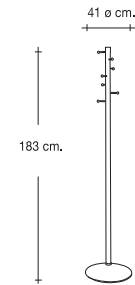

1006-P

Perchero metálico pintado con 8 colgadores de bolas color negro.

Metallic hat stands with 8 coat peg chrome finish balls, 25cm black color

Toda la gama.
41 ø x 178 cm. H.