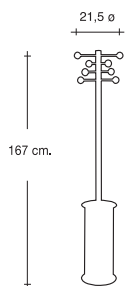

1037

Perchero metálico pintado de 8 colgadores. Cabeza fabricada en PP. (polipropileno), color negro.

Metallic hat stand with 8 coat peg, top PP, black color

Toda la gama.
41 ø x 172 cm. H.

1037-I

Perchero metálico de 8 colgadores. Cabeza fabricada en PP. (polipropileno) color negro.

Metallic hat stand with 8 coat peg, top PP, black color stainless steel

Acero Inoxidable.
41 ø x 172 cm. H.