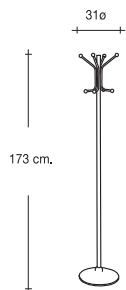

1007-A

Perchero de pie metálico pintado con 8 colgadores de bolas cromadas 2,5 ø cm.

Metallic hat stand 8 coat peg chrome finish balls, 25cm

Toda la gama.
31 ø x 173 cm. H.

1007-BP

Perchero de pie metálico pintado con 8 colgadores de bolas cromadas. Partido para exportación.

Metallic hat stand 8 peg, ball tip chrome finish, two pieces for export

Toda la gama.
41 ø x 173 cm. H.

1005

Perchero de pie metálico pintado con 6 colgadores de anillas en PP. (polipropileno) color negro.

Metallic hat stand 6 rings coat peg PP black color

Toda la gama.
41 ø x 178 cm. H.