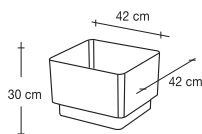

*Pound polystyrene impact resistant backed enameled with self catering water reservoir black color*

CON RUEDAS PARA SU DESPLAZAMIENTO

**G-1-L**

Rectangular de poliestireno antichoque. Lacadas al horno con riego automático y reserva de agua. Negro  
80 x 30 x 36 cm.

*Rectagle polystyrenen impact resistant backed enameled with self catering water reservoir black color*

CON RUEDAS PARA SU DESPLAZAMIENTO

**G-2-L**

Cuadrada de poliestireno antichoque. Lacadas al horno con riego automático y reserva de agua. Negro  
42 x 42 x 30 cm.