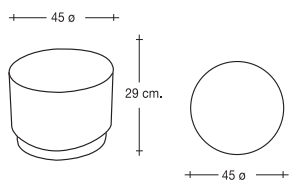

*Rectalgle polyesthylene impact resistant backed enameled with self catering water reservoir white color*

Blanco  
80 x 30 x 36 cm.

CON RUEDAS PARA SU DESPLAZAMIENTO

**G-2**

Cuadrada de poliestireno antichoque. Con riego automático y reserva de agua.

*Square poliesthylene impact resistant backed enameled with self catering and water reservoir White color*

Blanco  
42 x 42 x 30 cm.

CON RUEDAS PARA SU DESPLAZAMIENTO

**G-3**

Redonda de poliestireno antichoque. Con riego automático y reserva de agua.

*Round poliesthylene impact resistant backed enameled with self watering and water reservoir white color*

Blanco  
35  $\varnothing$  x 38 cm.

CON RUEDAS PARA SU DESPLAZAMIENTO

**G-4**

Redonda de poliestireno antichoque. Con riego automático y reserva de agua.

*Round poliesthylene impact resistant backed enameled with self catering and water reservoir white color*

Blanco  
32  $\varnothing$  x 28 cm.

**G-5**

Redonda de poliestireno antichoque. Con riego automático y reserva de agua. Blanco  
45 ø x 29 cm.