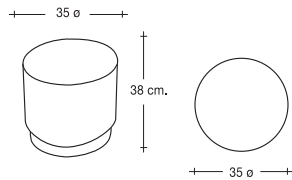

G-5-L

Redonda de poliestireno antichoque. Lacadas al horno con riego automático y reserva de agua. Negro
35 ø x 38 cm.

Round polystyrene impact resistant backed enameled with self catering and water reservoir black color

CON RUEDAS PARA SU DESPLAZAMIENTO