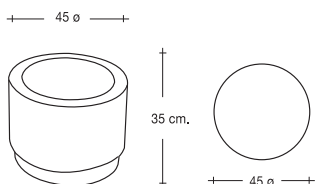

G-6-L

Redonda de poliestireno antichoque. Lacadas al horno con riego automático y reserva de agua. Negro
45 ø x 35 cm.

Pound polystyrene impact resistant backed enameled with self catering water reservoir black color

CON RUEDAS PARA SU DESPLAZAMIENTO