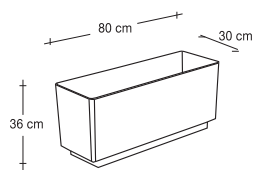

*Round poliesthylene impact resistant backed enameled with self catering and water reservoir white color*

Blanco  
32  $\varnothing$  x 28 cm.

**G-5**

Redonda de poliestireno antichoque. Con riego automático y reserva de agua. Blanco  
45 ø x 29 cm.

*Round polystyrene impact resistant backed enameled with self catering and water reservoir white color*

CON RUEDAS PARA SU DESPLAZAMIENTO

**G-6-L**

Redonda de poliestireno antichoque. Lacadas al horno con riego automático y reserva de agua. Negro  
45 ø x 35 cm.

*Pound polystyrene impact resistant backed enameled with self catering water reservoir black color*

CON RUEDAS PARA SU DESPLAZAMIENTO

**G-1-L**

Rectangular de poliestireno antichoque. Lacadas al horno con riego automático y reserva de agua. Negro  
80 x 30 x 36 cm.