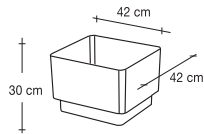

*Rectalgle polyesthylene impact resistant backed enameled with self catering water reservoir white color*

Blanco  
80 x 30 x 36 cm.

CON RUEDAS PARA SU DESPLAZAMIENTO

**G-2**

Cuadrada de poliestireno antichoque. Con riego automático y reserva de agua.