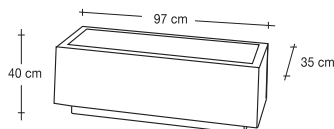

15-I

Jardinera rectangular en acero inoxidable.

Acero Inoxidable. AISI 304
Interior negro.
97 x 35 x 40 cm. H.

Rectangle office planter stainless steel sidewall black interior

15-L

Jardinera rectangular en acero inoxidable latonada.

Acero Inoxidable latonado.
Interior negro.
97 x 35 x 40 cm. H.

Rectangle office planter stainless steel sheet sidewall satin brass finish black interior