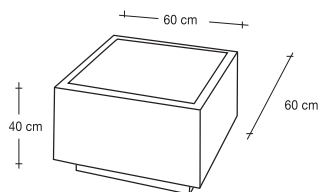

Acero Inoxidable latonado.  
Interior negro.  
97 x 35 x 40 cm. H.

*Rectangle office planter stainless steel sheet sidewall satin brass finish black interior*

**10-I**

Jardinería cuadrada en acero inoxidable.

Acero Inoxidable.  
AISI 304  
Interior negro.  
30 x 30 x 25 cm. H.

*Square office planter  
stainless steel sheet  
sidewall black interior*

**10-L**

Jardinería cuadrada en acero inoxidable latonada.

Acero Inoxidable  
latonado.  
Interior negro.  
30 x 30 x 25 cm. H.

*Satin brass finish*

**11-I**

Jardinería cuadrada en acero inoxidable.

Acero Inoxidable.  
AISI 304  
Interior negro.  
47 x 47 x 25 cm. H.

*Square office planter  
stainless steel sheet  
sidewall black interior*

**11-L**

Jardinería cuadrada en acero inoxidable latonada.

Acero Inoxidable  
latonado.  
Interior negro.  
47 x 47 x 25 cm. H.

*Satin brass finish*

**12-I**

Jardinería cuadrada en acero inoxidable.

Acero Inoxidable.  
AISI 304  
Interior negro.  
60 x 60 x 40 cm. H.