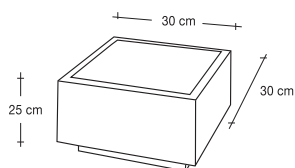

*Rectangle office planter stainless steel sheet side wall black interior.*

**14-L**

Jardinera rectangular en acero inoxidable latonada.

Acero Inoxidable latonado.  
Interior negro.  
72 x 25 x 25 cm. H.

*Rectangle office planter stainless steel sheet sidewall satin brass finish black interior*

**15-I**

Jardinera rectangular en acero inoxidable.

Acero Inoxidable. AISI 304  
Interior negro.  
97 x 35 x 40 cm. H.

*Rectangle office planter stainless steel sidewall black interior*

**15-L**

Jardinera rectangular en acero inoxidable latonada.

Acero Inoxidable latonado.  
Interior negro.  
97 x 35 x 40 cm. H.

*Rectangle office planter stainless steel sheet sidewall satin brass finish black interior*

**10-I**

Jardinería cuadrada en acero inoxidable.

Acero Inoxidable.  
AISI 304  
Interior negro.  
30 x 30 x 25 cm. H.

*Square office planter  
stainless steel sheet  
sidewall black interior*

**10-L**

Jardinería cuadrada en acero inoxidable latonada.

Acero Inoxidable  
latonado.  
Interior negro.  
30 x 30 x 25 cm. H.