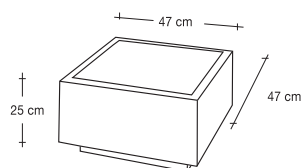

**15-I**

Jardinera rectangular en acero inoxidable.

Acero Inoxidable. AISI 304  
Interior negro.  
97 x 35 x 40 cm. H.

*Rectangle office planter stainless steel sidewall black interior*

**15-L**

Jardinera rectangular en acero inoxidable latonada.

Acero Inoxidable latonado.  
Interior negro.  
97 x 35 x 40 cm. H.

*Rectangle office planter stainless steel sheet sidewall satin brass finish black interior*

**10-I**

Jardinería cuadrada en acero inoxidable.

Acero Inoxidable.  
AISI 304  
Interior negro.  
30 x 30 x 25 cm. H.

*Square office planter  
stainless steel sheet  
sidewall black interior*

**10-L**

Jardinería cuadrada en acero inoxidable latonada.

Acero Inoxidable  
latonado.  
Interior negro.  
30 x 30 x 25 cm. H.

*Satin brass finish*

**11-I**

Jardinería cuadrada en acero inoxidable.

Acero Inoxidable.  
AISI 304  
Interior negro.  
47 x 47 x 25 cm. H.

*Square office planter  
stainless steel sheet  
sidewall black interior*