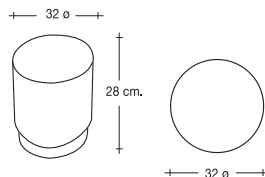

*Rectalgle polyesthylene impact resistant backed enameled with self catering water reservoir white color*

Blanco  
80 x 30 x 36 cm.

CON RUEDAS PARA SU DESPLAZAMIENTO

**G-2**

Cuadrada de poliestireno antichoque. Con riego automático y reserva de agua.

*Square poliesthylene impact resistant backed enameled with self catering and water reservoir White color*

Blanco  
42 x 42 x 30 cm.

CON RUEDAS PARA SU DESPLAZAMIENTO

**G-3**

Redonda de poliestireno antichoque. Con riego automático y reserva de agua.

*Round poliesthylene impact resistant backed enameled with self watering and water reservoir white color*

Blanco  
35  $\varnothing$  x 38 cm.

CON RUEDAS PARA SU DESPLAZAMIENTO

**G-4**

Redonda de poliestireno antichoque. Con riego automático y reserva de agua.