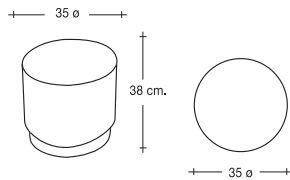

*Rectalgle polyesthylene impact resistant backed enameled with self catering water reservoir white color*

Blanco  
80 x 30 x 36 cm.

CON RUEDAS PARA SU DESPLAZAMIENTO

**G-2**

Cuadrada de poliestireno antichoque. Con riego automático y reserva de agua.

*Square poliesthylene impact resistant backed enameled with self catering and water reservoir White color*

Blanco  
42 x 42 x 30 cm.

CON RUEDAS PARA SU DESPLAZAMIENTO

**G-3**

Redonda de poliestireno antichoque. Con riego automático y reserva de agua.