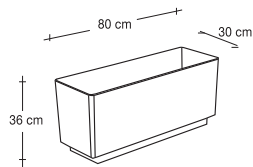

| jardineras

| office planters

108

G-1

Rectangular de poliestireno antichoque. Con riego automático y reserva de agua.

Rectalgle polyesthylene impact resistant backed enameled with self catering water reservoir white color

Blanco
80 x 30 x 36 cm.

CON RUEDAS PARA SU DESPLAZAMIENTO