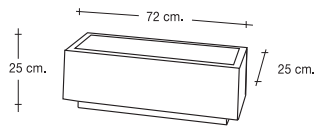

*Square poliesthyrene impact resistant backed enameled with self catering and water reservoir Black color*

CON RUEDAS PARA SU DESPLAZAMIENTO

**G-5-L**

Redonda de poliestireno antichoque. Lacadas al horno con riego automático y reserva de agua. Negro  
35 ø x 38 cm.

*Round polystyrene impact resistant backed enameled with self catering and water reservoir black color*

CON RUEDAS PARA SU DESPLAZAMIENTO

**14-I**

Jardinera rectangular en acero inoxidable

Acero Inoxidable. AISI 304  
Interior negro.  
72 x 25 x 25 cm. H.