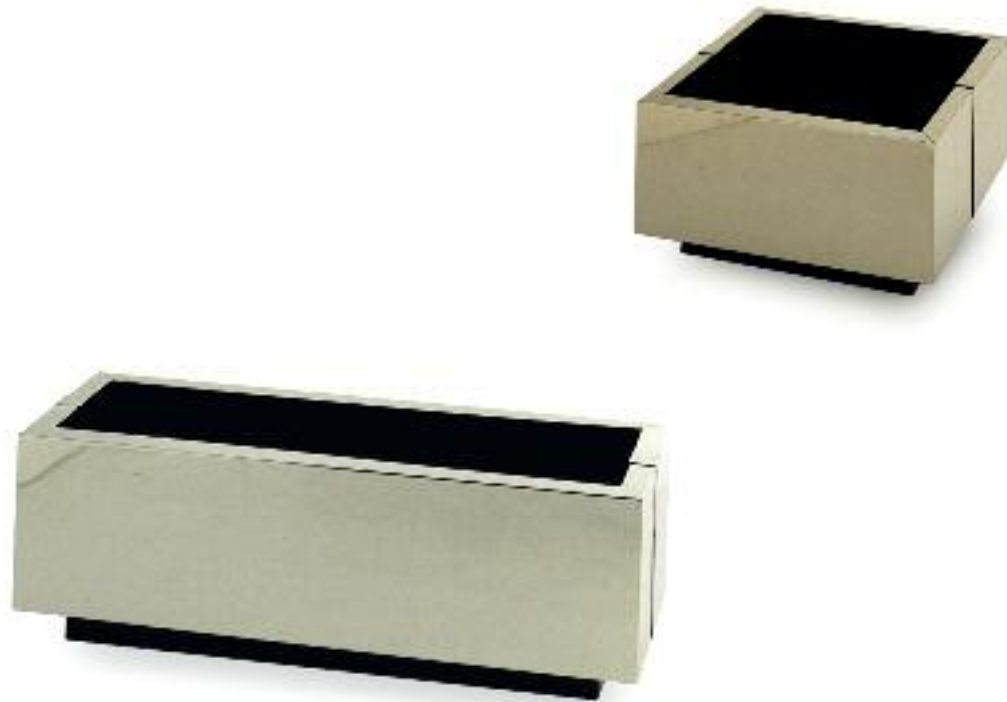

Office planters

We take comfort and | design to all the corners

HARMONY