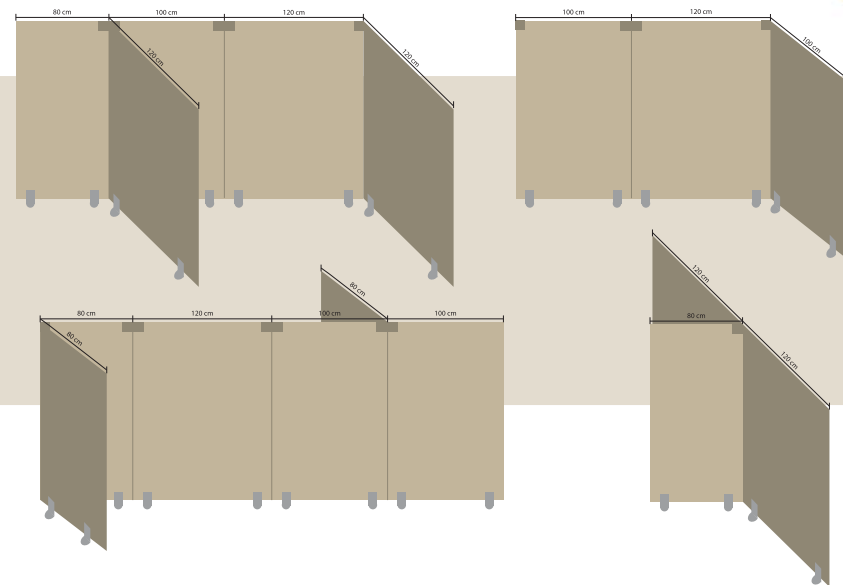

### ALTOS

Tablero de 19 mm. de grosor

ANCHOS

Para altos y anchos especiales consultar precios

### MELAMINAS

*Los biombos Vega están pensados para organizar el espacio según sus necesidades, creando diversas posibilidades en la distribución de su oficina.*