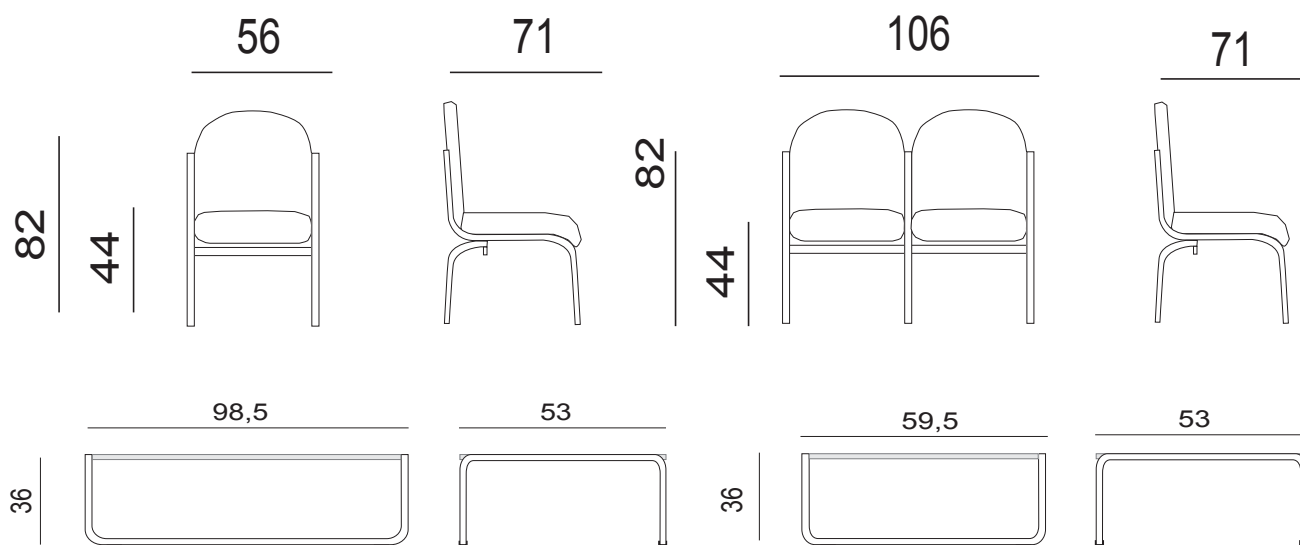

KOSNA

Módulo de 1 ó 2 plazas asiento y respaldos tapizados estructura en epoxi negro o gris

KOSNA

Kosna 2

Kosna 2

Código/ Code / Codification

Descripción / Description / Description

Kosna 1

Módulo de una plaza , estructura negro , gris .
Module d'une place , structure noir , gris .
Model one seater with , silver , black frame.

Kosna 2

Módulo de dos plazas , estructura negro , gris.
Module deux place , structure noir , gris .
Model 2 seater with , silver , black frame.

Kosna 3

Módulo de una plaza extensión , estructura negro , gris .
Module une place extension , structure noir , gris .
Model one extension seater with , silver , black frame.

Kosna F 59

Mesa rectangular , estructura en epoxi negro , gris .
Table basse rectangulair , structure en epoxi gris , noir .
Rectangular table , silver , black frame.

BONDAY Grupo I

ROY Grupo I

POINT Grupo I

NAPPEL Grupo II

EXIT Grupo II

LONDRES Grupo III

PIEL VACUNA Grupo VI

NOTA:
 Existen otros acabados y colores consultar