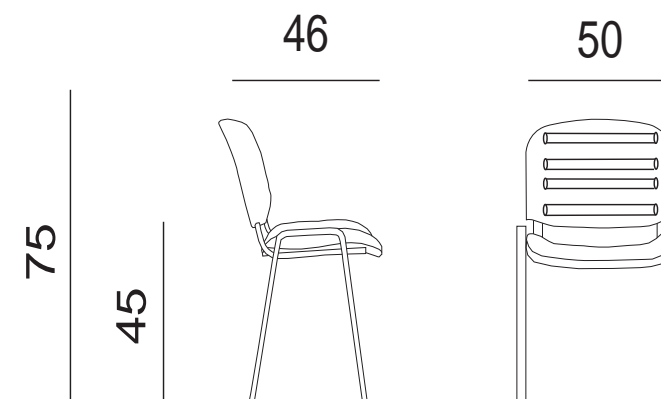

City.

Siège versatil,léger et facill de rangement .Idée pour sales de formation et installation .Montée sur une structure métallique qui s'adapte pour toutes utilisations. City apporte cette touche dynamique , versatil ce qui est recherche pour les intallations et bureaux modernes .

CITY

CITY

DIMENSIONES / MESURES

COLORES/FINITIONS

Rojo / Rouge ral 3000

Azul / Bleu ral 5010

Gris / Gris Ral 7045

Negro / Noir