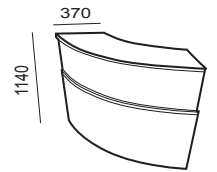

Mostrador recepciones

Mostrador 800 / Banque P= 800mm.

Cód / Code		Faldón / Voile de fond					P.V.P	Packing	
		blanco roto (68)	roble (60)	peral (54)	wengue (66)	gris (61)	haya(52)		
M 600	laminado	M 60068--	M 60060--	M 60054--	M 60066--	M 60061--	M 60052--	205.14 €	68,8 kg Vol. 0,182 m ³ L=1200 Nº bultos:5
M 601	metálico	M 60168--	M 60160--	M 60154--	M 60166--	M 60161--	M 60152--	277.58 €	
M 602	laminado	M 60268--	M 60260--	M 60254--	M 60266--	M 60261--	M 60252--	219.28 €	75,4 kg Vol. 0,210 m ³ L=1400 Nº bultos:5
M 603	metálico	M 60368--	M 60360--	M 60354--	M 60366--	M 60361--	M 60352--	295.39 €	
M 604	laminado	M 60468--	M 60460--	M 60454--	M 60466--	M 60461--	M 60452--	234.05 €	82,7 kg Vol. 0,210 m ³ L=1600 Nº bultos:5
M 605	metálico	M 60568--	M 60560--	M 60554--	M 60566--	M 60561--	M 60552--	313.82 €	
M 606	laminado	M 60668--	M 60660--	M 60654--	M 60666--	M 60661--	M 60652--	254.83 €	89,9 kg Vol. 0,252 m ³ L=1800 Nº bultos:5
M 607	metálico	M 60768--	M 60760--	M 60754--	M 60766--	M 60761--	M 60752--	351.74 €	
M 608	laminado	M 60868--	M 60860--	M 60854--	M 60866--	M 60861--	M 60852--	272.26 €	97,9 kg Vol. 0,280 m ³ L=2000 Nº bultos:5
M 609	metálico	M 60968--	M 60960--	M 60954--	M 60966--	M 60961--	M 60952--	373.94 €	

Angulo 90 ° / Angle 90 °

Cód / Code		Faldón / Voile de fond					P.V.P	Packing	
		blanco roto (68)	roble (60)	peral (54)	wengue (66)	gris (61)	haya(52)		
M 611	metálico	M 61168--	M 61160--	M 61154--	M 61166--	M 61161--	M 61152--	396.38 €	54,2 kg Vol. 0,173 m ³ Nº bultos:5