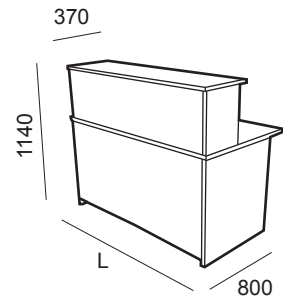

Metálico / Métal

Chapa metálica de 0,8/1,5mm pintados con pintura en polvo epoxi color aluminio.

Métal 0,8 / 1,5 perforé peint époxy aluminum.

aluminio
(98)
Ral9006

blanco
(91)
Ral 9003

Mostrador recepciones.

Mostrador recepciones

Mostrador 800 / Banque P= 800mm.

Cód / Code		Faldón / Voile de fond					P.V.P	Packing	
		blanco roto (68)	roble (60)	peral (54)	wengue (66)	gris (61)	haya(52)		
M 600	laminado	M 60068--	M 60060--	M 60054--	M 60066--	M 60061--	M 60052--	205.14 €	68,8 kg Vol. 0,182 m ³ L=1200 Nº bultos:5
M 601	metálico	M 60168--	M 60160--	M 60154--	M 60166--	M 60161--	M 60152--	277.58 €	
M 602	laminado	M 60268--	M 60260--	M 60254--	M 60266--	M 60261--	M 60252--	219.28 €	75,4 kg Vol. 0,210 m ³ L=1400 Nº bultos:5
M 603	metálico	M 60368--	M 60360--	M 60354--	M 60366--	M 60361--	M 60352--	295.39 €	
M 604	laminado	M 60468--	M 60460--	M 60454--	M 60466--	M 60461--	M 60452--	234.05 €	82,7 kg Vol. 0,210 m ³ L=1600 Nº bultos:5
M 605	metálico	M 60568--	M 60560--	M 60554--	M 60566--	M 60561--	M 60552--	313.82 €	
M 606	laminado	M 60668--	M 60660--	M 60654--	M 60666--	M 60661--	M 60652--	254.83 €	89,9 kg Vol. 0,252 m ³ L=1800 Nº bultos:5
M 607	metálico	M 60768--	M 60760--	M 60754--	M 60766--	M 60761--	M 60752--	351.74 €	
M 608	laminado	M 60868--	M 60860--	M 60854--	M 60866--	M 60861--	M 60852--	272.26 €	97,9 kg Vol. 0,280 m ³ L=2000 Nº bultos:5
M 609	metálico	M 60968--	M 60960--	M 60954--	M 60966--	M 60961--	M 60952--	373.94 €	