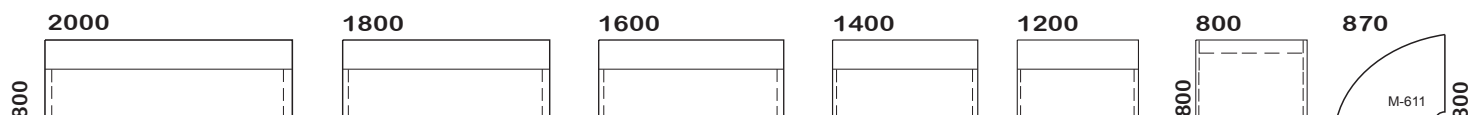

Mostrador recepciones

Mostrador 800 / Banque P= 800mm.

Cód / Code		Faldón / Voile de fond					P.V.P	Packing	
		blanco roto (68)	roble (60)	peral (54)	wengue (66)	gris (61)	haya(52)		
M 600	laminado	M 60068--	M 60060--	M 60054--	M 60066--	M 60061--	M 60052--	205.14 €	68,8 kg Vol. 0,182 m ³ L=1200 Nº bultos:5
M 601	metálico	M 60168--	M 60160--	M 60154--	M 60166--	M 60161--	M 60152--	277.58 €	
M 602	laminado	M 60268--	M 60260--	M 60254--	M 60266--	M 60261--	M 60252--	219.28 €	75,4 kg Vol. 0,210 m ³ L=1400 Nº bultos:5
M 603	metálico	M 60368--	M 60360--	M 60354--	M 60366--	M 60361--	M 60352--	295.39 €	
M 604	laminado	M 60468--	M 60460--	M 60454--	M 60466--	M 60461--	M 60452--	234.05 €	82,7 kg Vol. 0,210 m ³ L=1600 Nº bultos:5
M 605	metálico	M 60568--	M 60560--	M 60554--	M 60566--	M 60561--	M 60552--	313.82 €	
M 606	laminado	M 60668--	M 60660--	M 60654--	M 60666--	M 60661--	M 60652--	254.83 €	89,9 kg Vol. 0,252 m ³ L=1800 Nº bultos:5
M 607	metálico	M 60768--	M 60760--	M 60754--	M 60766--	M 60761--	M 60752--	351.74 €	
M 608	laminado	M 60868--	M 60860--	M 60854--	M 60866--	M 60861--	M 60852--	272.26 €	97,9 kg Vol. 0,280 m ³ L=2000 Nº bultos:5
M 609	metálico	M 60968--	M 60960--	M 60954--	M 60966--	M 60961--	M 60952--	373.94 €	