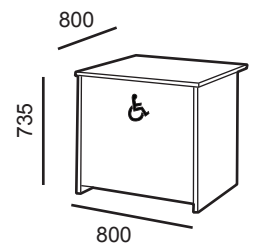

Módulo de 80 / Module 80 .

Al hacer el pedido mandar croquis de composición.

Cód / Code		Faldón / Voile de fond					P.V.P	Packing	
		blanco roto (68)	roble (60)	peral (54)	wengue (66)	gris (61)	haya(52)		
M 612	laminado	M 61268--	M 61260--	M 61254--	M 61266--	M 61261--	M 61252--	117.09 €	48,4 kg Vol. 0,140 m³ Nº bultos:4
M 613	metálico	M 61368--	M 61360--	M 61354--	M 61366--	M 61361--	M 61352--	156.35 €